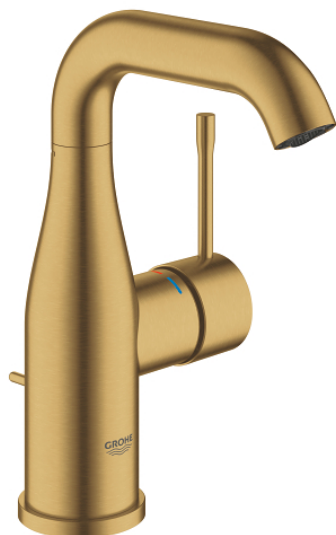

24 173 GN1 ESSENCE BATERIE LAVOAR MONOCOMANDĂ 1/2" MĂRIMEA M

DESCRIEREA PRODUSULUI

- Colour: brushed cool sunrise
- instalare pe o singură gaură
- mâner din metal
- cartuş ceramic de 28 mm cu GROHE SilkMove
- cu limitator de temperatură
- finisaj GROHE LongLife
- GROHE EcoJoy tehnologie pentru reducerea consumului de apă
- maximum flow rate (at 3 bar): 5 l/min
- aerator reglabil GROHE AquaGuide
- sistem de instalare GROHE FastFixation Plus
- pipă rotativă cu aerator și limitator de oprire
- unghi de rotire ajustabil 0° / 150° / 360°
- set evacuare cu tijă
- racorduri flexibile de conectare la apă
- presiunea minimă recomandată 1.0 bar
- professional edition

24 173 GN1 ESSENCE BATERIE LAVOAR MONOCOMANDĂ 1/2" MĂRIMEA M

PIESE DE SCHIMB , februarie 2022 – now

- 1: Braț (Spare part-nr. 46919GN0)
 - 2: Cartuș (Spare part-nr. 46580000)
 - 3: screw ring (Spare part-nr. 48591000)
 - 4: Țeavă de scurgere cilindrică pivotantă (Spare part-nr. 13373GN0)
 - 4.1: Aerator (Spare part-nr. 48270000)
 - 4.2: Șaibă de etanșare (Spare part-nr. 0128500M)
 - 4.3: inel de siguranță (Spare part-nr. 4826600M)
 - 5: Tijă verticală (Spare part-nr. 46739GN0)
 - 6: Șild (Spare part-nr. 48603GN0)
 - 7: Ansamblu de fixare a tije nefiletate (Spare part-nr. 46645000)
 - 8: Set de scurgere 1 1/4" (Spare part-nr. 28910GN0)
 - 8.1: Fișa de conectare (Spare part-nr. 07182GN0)
 - 8.2: Tijă cu bilă (Spare part-nr. 07052000)
 - 9: Furtun de legătură (Spare part-nr. 46255000)
 - 10: Cheie pentru montare (Spare part-nr. 19017000)*
 - 11: Tijă cu bilă (Spare part-nr. 07341000)*
- * Optional accessories