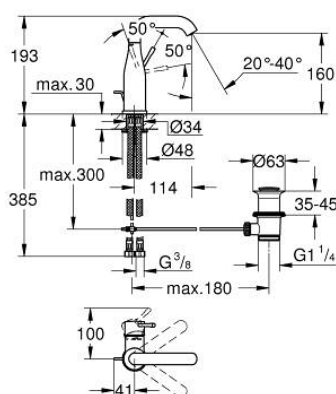

24 173 GN1 ESSENCE BATERIE LAVOAR MONOCOMANDĂ 1/2" MĂRIMEA M

DESCRIEREA PRODUSULUI

- Colour: brushed cool sunrise
- instalare pe o singură gaură
- mâner din metal
- cartuş ceramic de 28 mm cu GROHE SilkMove
- cu limitator de temperatură
- finisaj GROHE LongLife
- GROHE EcoJoy tehnologie pentru reducerea consumului de apă
- maximum flow rate (at 3 bar): 5 l/min
- aerator reglabil GROHE AquaGuide
- sistem de instalare GROHE FastFixation Plus
- pipă rotativă cu aerator și limitator de oprire
- unghi de rotire ajustabil 0° / 150° / 360°
- set evacuare cu tijă
- racorduri flexibile de conectare la apă
- presiunea minimă recomandată 1.0 bar
- professional edition

24 173 GN1 ESSENCE BATERIE LAVOAR MONOCOMANDĂ 1/2" MĂRIMEA M

PIESE DE SCHIMB , februarie 2022 – now

- 1: Braț (Spare part-nr. 46919GN0)
 - 2: Cartuș (Spare part-nr. 46580000)
 - 3: screw ring (Spare part-nr. 48591000)
 - 4: Țeavă de scurgere cilindrică pivotantă (Spare part-nr. 13373GN0)
 - 4.1: Aerator (Spare part-nr. 48270000)
 - 4.2: Șaibă de etanșare (Spare part-nr. 0128500M)
 - 4.3: inel de siguranță (Spare part-nr. 4826600M)
 - 5: Tijă verticală (Spare part-nr. 46739GN0)
 - 6: Șild (Spare part-nr. 48603GN0)
 - 7: Ansamblu de fixare a tije nefiletate (Spare part-nr. 46645000)
 - 8: Set de scurgere 1 1/4" (Spare part-nr. 28910GN0)
 - 8.1: Fișa de conectare (Spare part-nr. 07182GN0)
 - 8.2: Tijă cu bilă (Spare part-nr. 07052000)
 - 9: Furtun de legătură (Spare part-nr. 46255000)
 - 10: Cheie pentru montare (Spare part-nr. 19017000)*
 - 11: Tijă cu bilă (Spare part-nr. 07341000)*
- * Optional accessories