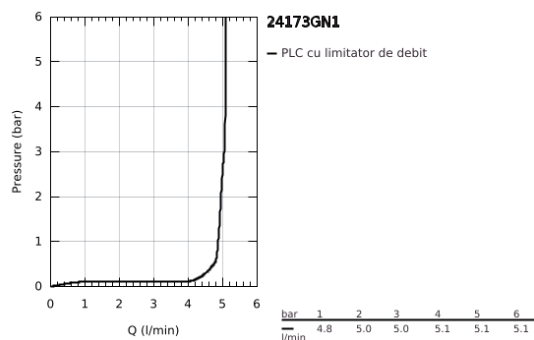

24 173 GN1 ESSENCE BATERIE LAVOAR MONOCOMANDĂ 1/2" MĂRIMEA M

DESCRIEREA PRODUSULUI

- Colour: brushed cool sunrise
- instalare pe o singură gaură
- mâner din metal
- cartuş ceramic de 28 mm cu GROHE SilkMove
- cu limitator de temperatură
- finisaj GROHE LongLife
- GROHE EcoJoy tehnologie pentru reducerea consumului de apă
- maximum flow rate (at 3 bar): 5 l/min
- aerator reglabil GROHE AquaGuide
- sistem de instalare GROHE FastFixation Plus
- pipă rotativă cu aerator și limitator de oprire
- unghi de rotire ajustabil 0° / 150° / 360°
- set evacuare cu tijă
- racorduri flexibile de conectare la apă
- presiunea minimă recomandată 1.0 bar
- professional edition

24 173 GN1 ESSENCE BATERIE LAVOAR MONOCOMANDĂ 1/2" MĂRIMEA M

PIESE DE SCHIMB , februarie 2022 – now

- 1: Braț (Spare part-nr. 46919GN0)
 - 2: Cartuș (Spare part-nr. 46580000)
 - 3: screw ring (Spare part-nr. 48591000)
 - 4: Țeavă de scurgere cilindrică pivotantă (Spare part-nr. 13373GN0)
 - 4.1: Aerator (Spare part-nr. 48270000)
 - 4.2: Șaibă de etanșare (Spare part-nr. 0128500M)
 - 4.3: inel de siguranță (Spare part-nr. 4826600M)
 - 5: Tijă verticală (Spare part-nr. 46739GN0)
 - 6: Șild (Spare part-nr. 48603GN0)
 - 7: Ansamblu de fixare a tije nefiletate (Spare part-nr. 46645000)
 - 8: Set de scurgere 1 1/4" (Spare part-nr. 28910GN0)
 - 8.1: Fișa de conectare (Spare part-nr. 07182GN0)
 - 8.2: Tijă cu bilă (Spare part-nr. 07052000)
 - 9: Furtun de legătură (Spare part-nr. 46255000)
 - 10: Cheie pentru montare (Spare part-nr. 19017000)*
 - 11: Tijă cu bilă (Spare part-nr. 07341000)*
- * Optional accessories