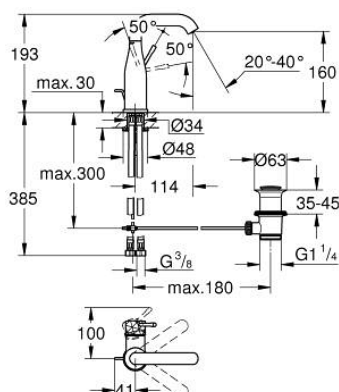

24 173 PF1 ESSENCE BATERIE LAVOAR MONOCOMANDĂ 1/2" MĂRIMEA M

DESCRIEREA PRODUSULUI

- Colour: crafted chrome
- instalare pe o singură gaură
- crafted metal lever
- cartuş ceramic de 28 mm cu GROHE SilkMove
- cu limitator de temperatură
- suprafață GROHE LongLife
- GROHE EcoJoy tehnologie pentru reducerea consumului de apă
- maximum flow rate (at 3 bar): 5 l/min
- aerator reglabil GROHE AquaGuide
- sistem de instalare GROHE FastFixation Plus
- pipă rotativă cu aerator și limitator de oprire
- unghi de rotire ajustabil 0° / 150° / 360°
- set evacuare cu tijă
- racorduri flexibile de conectare la apă
- presiunea minimă recomandată 1.0 bar
- Showroom+ exclusive

24 173 PF1 ESSENCE BATERIE LAVOAR MONOCOMANDĂ 1/2" MĂRIMEA M

PIESE DE SCHIMB , martie 2024 – now

- 1: Braț (Spare part-nr. 46919PF0)
 - 2: Cartuș (Spare part-nr. 46580000)
 - 3: screw ring (Spare part-nr. 48591000)
 - 4: Țeavă de scurgere cilindrică pivotantă (Spare part-nr. 13373000)
 - 4.1: Aerator (Spare part-nr. 48270000)
 - 4.2: Șaibă de etanșare (Spare part-nr. 0128500M)
 - 4.3: inel de siguranță (Spare part-nr. 4826600M)
 - 5: Tijă verticală (Spare part-nr. 46739000)
 - 6: Șild (Spare part-nr. 48603000)
 - 7: Ansamblu de fixare a tije nefiletate (Spare part-nr. 46645000)
 - 8: Set de scurgere 1 1/4" (Spare part-nr. 28910000)
 - 8.1: Fișa de conectare (Spare part-nr. 07182000)
 - 8.2: Tijă cu bilă (Spare part-nr. 07052000)
 - 9: Furtun de legătură (Spare part-nr. 46255000)
 - 10: Cheie pentru montare (Spare part-nr. 19017000)*
 - 11: Tijă cu bilă (Spare part-nr. 07341000)*
- * Optional accessories