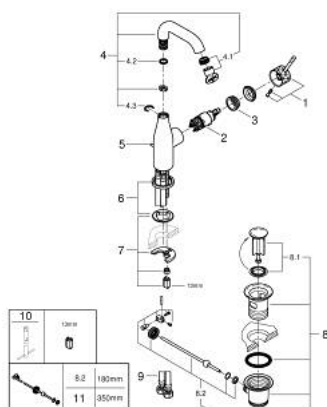

24 173 PF1 ESSENCE BATERIE LAVOAR MONOCOMANDĂ 1/2" MĂRIMEA M

DESCRIEREA PRODUSULUI

- Colour: crafted chrome
- instalare pe o singură gaură
- crafted metal lever
- cartuş ceramic de 28 mm cu GROHE SilkMove
- cu limitator de temperatură
- suprafață GROHE LongLife
- GROHE EcoJoy tehnologie pentru reducerea consumului de apă
- maximum flow rate (at 3 bar): 5 l/min
- aerator reglabil GROHE AquaGuide
- sistem de instalare GROHE FastFixation Plus
- pipă rotativă cu aerator și limitator de oprire
- unghi de rotire ajustabil 0° / 150° / 360°
- set evacuare cu tijă
- racorduri flexibile de conectare la apă
- presiunea minimă recomandată 1.0 bar
- Showroom+ exclusive

24 173 PF1 ESSENCE BATERIE LAVOAR MONOCOMANDĂ 1/2" MĂRIMEA M

PIESE DE SCHIMB , martie 2024 – now

- 1: Braț (Spare part-nr. 46919PF0)
 - 2: Cartuș (Spare part-nr. 46580000)
 - 3: screw ring (Spare part-nr. 48591000)
 - 4: Țeavă de scurgere cilindrică pivotantă (Spare part-nr. 13373000)
 - 4.1: Aerator (Spare part-nr. 48270000)
 - 4.2: Șaibă de etanșare (Spare part-nr. 0128500M)
 - 4.3: inel de siguranță (Spare part-nr. 4826600M)
 - 5: Tijă verticală (Spare part-nr. 46739000)
 - 6: Șild (Spare part-nr. 48603000)
 - 7: Ansamblu de fixare a tije nefiletate (Spare part-nr. 46645000)
 - 8: Set de scurgere 1 1/4" (Spare part-nr. 28910000)
 - 8.1: Fișa de conectare (Spare part-nr. 07182000)
 - 8.2: Tijă cu bilă (Spare part-nr. 07052000)
 - 9: Furtun de legătură (Spare part-nr. 46255000)
 - 10: Cheie pentru montare (Spare part-nr. 19017000)*
 - 11: Tijă cu bilă (Spare part-nr. 07341000)*
- * Optional accessories