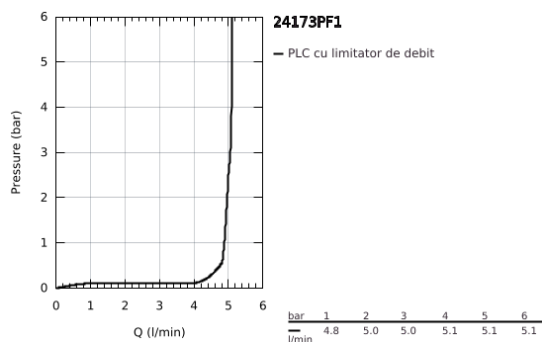

24 173 PF1 ESSENCE BATERIE LAVOAR MONOCOMANDĂ 1/2" MĂRIMEA M

DESCRIEREA PRODUSULUI

- Colour: crafted chrome
- instalare pe o singură gaură
- crafted metal lever
- cartuş ceramic de 28 mm cu GROHE SilkMove
- cu limitator de temperatură
- suprafață GROHE LongLife
- GROHE EcoJoy tehnologie pentru reducerea consumului de apă
- maximum flow rate (at 3 bar): 5 l/min
- aerator reglabil GROHE AquaGuide
- sistem de instalare GROHE FastFixation Plus
- pipă rotativă cu aerator și limitator de oprire
- unghi de rotire ajustabil 0° / 150° / 360°
- set evacuare cu tijă
- racorduri flexibile de conectare la apă
- presiunea minimă recomandată 1.0 bar
- Showroom+ exclusive

24 173 PF1 ESSENCE BATERIE LAVOAR MONOCOMANDĂ 1/2" MĂRIMEA M

PIESE DE SCHIMB , martie 2024 – now

- 1: Braț (Spare part-nr. 46919PF0)
 - 2: Cartuș (Spare part-nr. 46580000)
 - 3: screw ring (Spare part-nr. 48591000)
 - 4: Țeavă de scurgere cilindrică pivotantă (Spare part-nr. 13373000)
 - 4.1: Aerator (Spare part-nr. 48270000)
 - 4.2: Șaibă de etanșare (Spare part-nr. 0128500M)
 - 4.3: inel de siguranță (Spare part-nr. 4826600M)
 - 5: Tijă verticală (Spare part-nr. 46739000)
 - 6: Șild (Spare part-nr. 48603000)
 - 7: Ansamblu de fixare a tije nefiletate (Spare part-nr. 46645000)
 - 8: Set de scurgere 1 1/4" (Spare part-nr. 28910000)
 - 8.1: Fișa de conectare (Spare part-nr. 07182000)
 - 8.2: Tijă cu bilă (Spare part-nr. 07052000)
 - 9: Furtun de legătură (Spare part-nr. 46255000)
 - 10: Cheie pentru montare (Spare part-nr. 19017000)*
 - 11: Tijă cu bilă (Spare part-nr. 07341000)*
- * Optional accessories