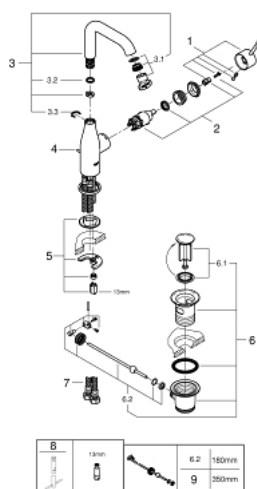

## 24 174 001 ESSENCE BATERIE LAVOAR MONOCOMANDĂ 1/2" MĂRIMEA L

### DESCRIEREA PRODUSULUI

- Colour: cromat
- instalare pe o singură gaură
- mâner din metal
- cartuş ceramic de 28 mm cu GROHE SilkMove
- cu limitator de temperatură
- suprafață GROHE LongLife
- GROHE EcoJoy tehnologie pentru reducerea consumului de apă
- maximum flow rate (at 3 bar): 5 l/min
- aerator reglabil GROHE AquaGuide
- sistem de instalare GROHE FastFixation Plus
- pipă rotativă cu aerator și limitator de oprire
- unghi de rotire ajustabil 0° / 150° / 360°
- set evacuare cu tijă
- racorduri flexibile de conectare la apă
- presiunea minimă recomandată 1.0 bar
- professional edition

### PIESE DE SCHIMB , august 2020 – now

- 1: Braț (Spare part-nr. 46919000)
  - 2: Cartuș (Spare part-nr. 46580000)
  - 3: Țeavă de scurgere cilindrică pivotantă (Spare part-nr. 13374000)
  - 3.1: Aerator (Spare part-nr. 48270000)
  - 3.2: Șaibă de etanșare (Spare part-nr. 0128500M)
  - 3.3: inel de siguranță (Spare part-nr. 4826600M)
  - 4: Tijă verticală (Spare part-nr. 46739000)
  - 5: Ansamblu de fixare a tijei nefiletate (Spare part-nr. 46645000)
  - 6: Set de scurgere 1 1/4" (Spare part-nr. 28910000)
  - 6.1: Fișa de conectare (Spare part-nr. 07182000)
  - 6.2: Tijă cu bilă (Spare part-nr. 07052000)
  - 7: Furtun de legătură (Spare part-nr. 46255000)
  - 8: Cheie pentru montare (Spare part-nr. 19017000)\*
  - 9: Tijă cu bilă (Spare part-nr. 07341000)\*
- \* Optional accessories