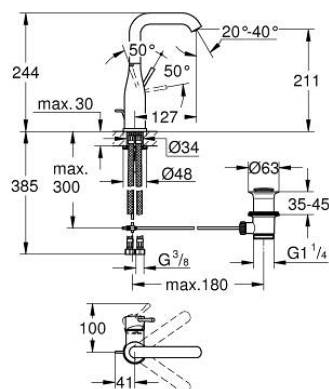

## 24 174 001 ESSENCE BATERIE LAVOAR MONOCOMANDĂ 1/2" MĂRIMEA L

### DESCRIEREA PRODUSULUI

- Colour: cromat
- instalare pe o singură gaură
- mâner din metal
- cartuş ceramic de 28 mm cu GROHE SilkMove
- cu limitator de temperatură
- suprafață GROHE LongLife
- GROHE EcoJoy tehnologie pentru reducerea consumului de apă
- maximum flow rate (at 3 bar): 5 l/min
- aerator reglabil GROHE AquaGuide
- sistem de instalare GROHE FastFixation Plus
- pipă rotativă cu aerator și limitator de oprire
- unghi de rotire ajustabil 0° / 150° / 360°
- set evacuare cu tijă
- racorduri flexibile de conectare la apă
- presiunea minimă recomandată 1.0 bar
- professional edition

### PIESE DE SCHIMB , august 2020 – now

- 1: Braț (Spare part-nr. 46919000)
  - 2: Cartuș (Spare part-nr. 46580000)
  - 3: Țeavă de scurgere cilindrică pivotantă (Spare part-nr. 13374000)
  - 3.1: Aerator (Spare part-nr. 48270000)
  - 3.2: Șaibă de etanșare (Spare part-nr. 0128500M)
  - 3.3: inel de siguranță (Spare part-nr. 4826600M)
  - 4: Tijă verticală (Spare part-nr. 46739000)
  - 5: Ansamblu de fixare a tijei nefiletate (Spare part-nr. 46645000)
  - 6: Set de scurgere 1 1/4" (Spare part-nr. 28910000)
  - 6.1: Fișa de conectare (Spare part-nr. 07182000)
  - 6.2: Tijă cu bilă (Spare part-nr. 07052000)
  - 7: Furtun de legătură (Spare part-nr. 46255000)
  - 8: Cheie pentru montare (Spare part-nr. 19017000)\*
  - 9: Tijă cu bilă (Spare part-nr. 07341000)\*
- \* Optional accessories