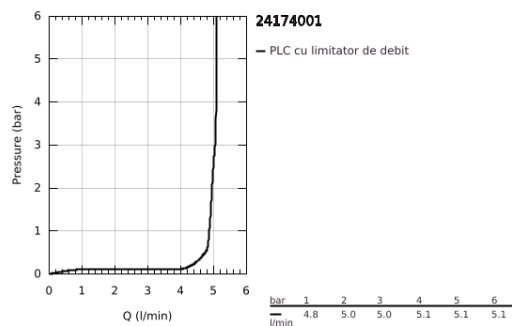

## 24 174 001 ESSENCE BATERIE LAVOAR MONOCOMANDĂ 1/2" MĂRIMEA L

### DESCRIEREA PRODUSULUI

- Colour: cromat
- instalare pe o singură gaură
- mâner din metal
- cartuş ceramic de 28 mm cu GROHE SilkMove
- cu limitator de temperatură
- suprafață GROHE LongLife
- GROHE EcoJoy tehnologie pentru reducerea consumului de apă
- maximum flow rate (at 3 bar): 5 l/min
- aerator reglabil GROHE AquaGuide
- sistem de instalare GROHE FastFixation Plus
- pipă rotativă cu aerator și limitator de oprire
- unghi de rotire ajustabil 0° / 150° / 360°
- set evacuare cu tijă
- racorduri flexibile de conectare la apă
- presiunea minimă recomandată 1.0 bar
- professional edition