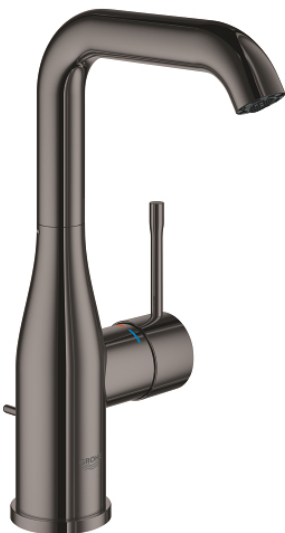

24 174 A01 ESSENCE BATERIE LAVOAR MONOCOMANDĂ 1/2" MĂRIMEA L

DESCRIEREA PRODUSULUI

- Colour: hard graphite
- instalare pe o singură gaură
- mâner din metal
- cartuş ceramic de 28 mm cu GROHE SilkMove
- cu limitator de temperatură
- finisaj GROHE LongLife
- GROHE EcoJoy tehnologie pentru reducerea consumului de apă
- maximum flow rate (at 3 bar): 5 l/min
- aerator reglabil GROHE AquaGuide
- sistem de instalare GROHE FastFixation Plus
- pipă rotativă cu aerator și limitator de oprire
- unghi de rotire ajustabil 0° / 150° / 360°
- set evacuare cu tijă
- racorduri flexibile de conectare la apă
- presiunea minimă recomandată 1.0 bar