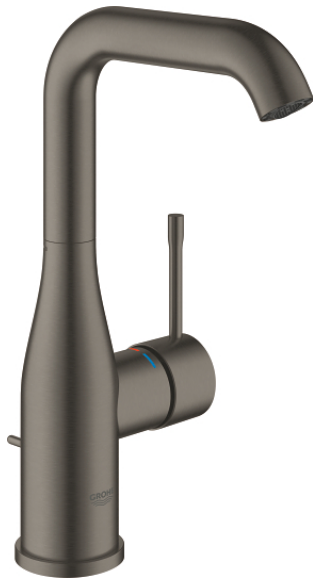

## 24 174 AL1 ESSENCE BATERIE LAVOAR MONOCOMANDĂ 1/2" MĂRIMEA L

### DESCRIEREA PRODUSULUI

- Colour: brushed hard graphite
- instalare pe o singură gaură
- mâner din metal
- cartuş ceramic de 28 mm cu GROHE SilkMove
- cu limitator de temperatură
- finisaj GROHE LongLife
- GROHE EcoJoy tehnologie pentru reducerea consumului de apă
- maximum flow rate (at 3 bar): 5 l/min
- aerator reglabil GROHE AquaGuide
- sistem de instalare GROHE FastFixation Plus
- pipă rotativă cu aerator și limitator de oprire
- unghi de rotire ajustabil 0° / 150° / 360°
- set evacuare cu tijă
- racorduri flexibile de conectare la apă
- presiunea minimă recomandată 1.0 bar