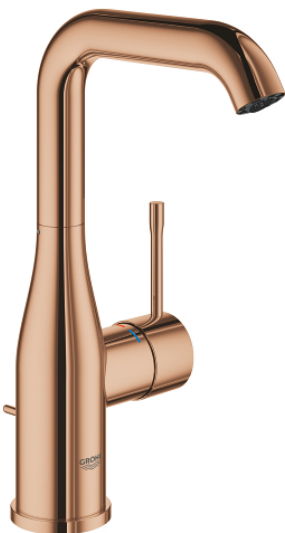

## 24 174 DA1 ESSENCE BATERIE LAVOAR MONOCOMANDĂ 1/2" MĂRIMEA L

### DESCRIEREA PRODUSULUI

- Colour: warm sunset
- instalare pe o singură gaură
- mâner din metal
- cartuş ceramic de 28 mm cu GROHE SilkMove
- cu limitator de temperatură
- finisaj GROHE LongLife
- GROHE EcoJoy tehnologie pentru reducerea consumului de apă
- maximum flow rate (at 3 bar): 5 l/min
- aerator reglabil GROHE AquaGuide
- sistem de instalare GROHE FastFixation Plus
- pipă rotativă cu aerator și limitator de oprire
- unghi de rotire ajustabil 0° / 150° / 360°
- set evacuare cu tijă
- racorduri flexibile de conectare la apă
- presiunea minimă recomandată 1.0 bar