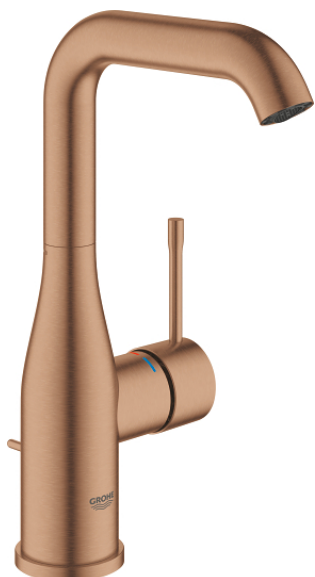

24 174 DL1 ESSENCE BATERIE LAVOAR MONOCOMANDĂ 1/2" MĂRIMEA L

DESCRIEREA PRODUSULUI

- Colour: brushed warm sunset
- instalare pe o singură gaură
- mâner din metal
- cartuş ceramic de 28 mm cu GROHE SilkMove
- cu limitator de temperatură
- finisaj GROHE LongLife
- GROHE EcoJoy tehnologie pentru reducerea consumului de apă
- maximum flow rate (at 3 bar): 5 l/min
- aerator reglabil GROHE AquaGuide
- sistem de instalare GROHE FastFixation Plus
- pipă rotativă cu aerator și limitator de oprire
- unghi de rotire ajustabil 0° / 150° / 360°
- set evacuare cu tijă
- racorduri flexibile de conectare la apă
- presiunea minimă recomandată 1.0 bar