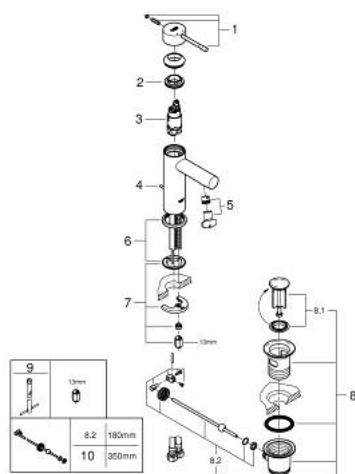

## 24 175 001 ESSENCE BATERIE LAVOAR MONOCOMANDĂ 1/2" &quot; MĂRIMEA S

### DESCRIEREA PRODUSULUI

- Colour: cromat
- instalare pe o singură gaură
- mâner din metal
- cartuş ceramic de 28 mm cu GROHE SilkMove
- cu limitator de temperatură
- suprafață GROHE LongLife
- GROHE EcoJoy tehnologie pentru reducerea consumului de apă
- maximum flow rate (at 3 bar): 5 l/min
- sistem de instalare GROHE FastFixation Plus
- set evacuare cu tijă
- racorduri flexibile de conectare la apă
- presiunea minimă recomandată 1.0 bar
- professional edition

## 24 175 001 ESSENCE BATERIE LAVOAR MONOCOMANDĂ 1/2" &quot; ; MĂRIMEA S

### PIESE DE SCHIMB , decembrie 2021 – now

- 1: Braț (Spare part-nr. 46917000)
  - 2: inel de fixare (Spare part-nr. 46715000)
  - 3: Cartuș (Spare part-nr. 46580000)
  - 4: Tijă verticală (Spare part-nr. 46739000)
  - 5: Aerator (Spare part-nr. 46765000)
  - 6: Șild (Spare part-nr. 48603000)
  - 7: Ansamblu de fixare a tijeii nefiletate (Spare part-nr. 46645000)
  - 8: Set de scurgere 1 1/4" (Spare part-nr. 28910000)
  - 8.1: Fișa de conectare (Spare part-nr. 07182000)
  - 8.2: Tijă cu bilă (Spare part-nr. 07052000)
  - 9: Cheie pentru montare (Spare part-nr. 19017000)\*
  - 10: Tijă cu bilă (Spare part-nr. 07341000)\*
- \* Optional accessories