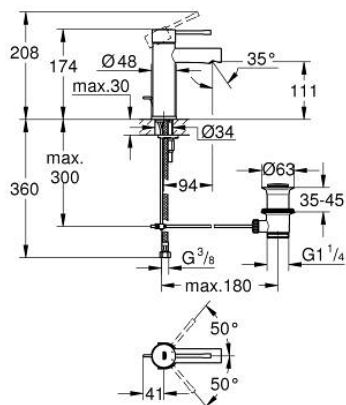

## 24 175 001 ESSENCE BATERIE LAVOAR MONOCOMANDĂ 1/2" &quot; MĂRIMEA S

### DESCRIEREA PRODUSULUI

- Colour: cromat
- instalare pe o singură gaură
- mâner din metal
- cartuş ceramic de 28 mm cu GROHE SilkMove
- cu limitator de temperatură
- suprafață GROHE LongLife
- GROHE EcoJoy tehnologie pentru reducerea consumului de apă
- maximum flow rate (at 3 bar): 5 l/min
- sistem de instalare GROHE FastFixation Plus
- set evacuare cu tijă
- racorduri flexibile de conectare la apă
- presiunea minimă recomandată 1.0 bar
- professional edition

## 24 175 001 ESSENCE BATERIE LAVOAR MONOCOMANDĂ 1/2" &quot; ; MĂRIMEA S

### PIESE DE SCHIMB , decembrie 2021 – now

- 1: Braț (Spare part-nr. 46917000)
  - 2: inel de fixare (Spare part-nr. 46715000)
  - 3: Cartuș (Spare part-nr. 46580000)
  - 4: Tijă verticală (Spare part-nr. 46739000)
  - 5: Aerator (Spare part-nr. 46765000)
  - 6: Șild (Spare part-nr. 48603000)
  - 7: Ansamblu de fixare a tijeii nefiletate (Spare part-nr. 46645000)
  - 8: Set de scurgere 1 1/4" (Spare part-nr. 28910000)
  - 8.1: Fișa de conectare (Spare part-nr. 07182000)
  - 8.2: Tijă cu bilă (Spare part-nr. 07052000)
  - 9: Cheie pentru montare (Spare part-nr. 19017000)\*
  - 10: Tijă cu bilă (Spare part-nr. 07341000)\*
- \* Optional accessories