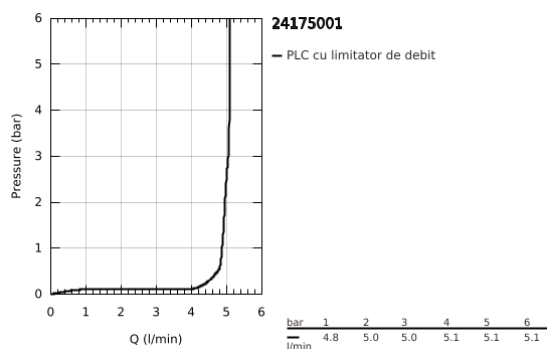

## 24 175 001 ESSENCE BATERIE LAVOAR MONOCOMANDĂ 1/2" &quot; MĂRIMEA S

### DESCRIEREA PRODUSULUI

- Colour: cromat
- instalare pe o singură gaură
- mâner din metal
- cartuş ceramic de 28 mm cu GROHE SilkMove
- cu limitator de temperatură
- suprafață GROHE LongLife
- GROHE EcoJoy tehnologie pentru reducerea consumului de apă
- maximum flow rate (at 3 bar): 5 l/min
- sistem de instalare GROHE FastFixation Plus
- set evacuare cu tijă
- racorduri flexibile de conectare la apă
- presiunea minimă recomandată 1.0 bar
- professional edition

## 24 175 001 ESSENCE BATERIE LAVOAR MONOCOMANDĂ 1/2" &quot; ; MĂRIMEA S