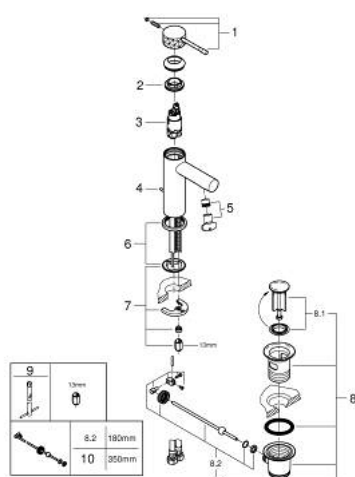

24 175 PF1 ESSENCE BATERIE LAVOAR MONOCOMANDĂ 1/2" MĂRIMEA S

DESCRIEREA PRODUSULUI

- Colour: crafted chrome
- instalare pe o singură gaură
- crafted metal lever
- cartuş ceramic de 28 mm cu GROHE SilkMove
- cu limitator de temperatură
- suprafață GROHE LongLife
- GROHE EcoJoy tehnologie pentru reducerea consumului de apă
- maximum flow rate (at 3 bar): 5 l/min
- sistem de instalare GROHE FastFixation Plus
- set evacuare cu tijă
- racorduri flexibile de conectare la apă
- presiunea minimă recomandată 1.0 bar
- Showroom+ exclusive

24 175 PF1 ESSENCE BATERIE LAVOAR MONOCOMANDĂ 1/2" MĂRIMEA S

PIESE DE SCHIMB , martie 2024 – now

- 1: Braț (Spare part-nr. 46917PF0)
 - 2: inel de fixare (Spare part-nr. 46715000)
 - 3: Cartuș (Spare part-nr. 46580000)
 - 4: Tijă verticală (Spare part-nr. 46739000)
 - 5: Aerator (Spare part-nr. 46765000)
 - 6: Șild (Spare part-nr. 48603000)
 - 7: Ansamblu de fixare a tije nefiletate (Spare part-nr. 46645000)
 - 8: Set de scurgere 1 1/4" (Spare part-nr. 28910000)
 - 8.1: Fișa de conectare (Spare part-nr. 07182000)
 - 8.2: Tijă cu bilă (Spare part-nr. 07052000)
 - 9: Cheie pentru montare (Spare part-nr. 19017000)*
 - 10: Tijă cu bilă (Spare part-nr. 07341000)*
- * Optional accessories