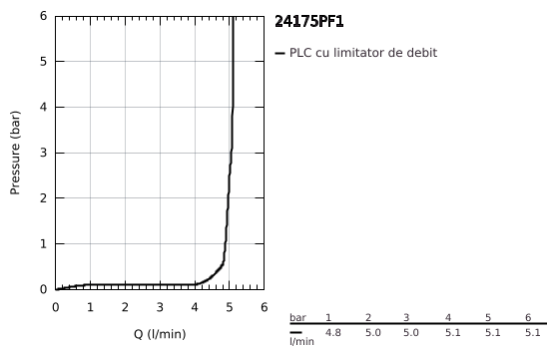

24 175 PF1 ESSENCE BATERIE LAVOAR MONOCOMANDĂ 1/2" MĂRIMEA S

DESCRIEREA PRODUSULUI

- Colour: crafted chrome
- instalare pe o singură gaură
- crafted metal lever
- cartuş ceramic de 28 mm cu GROHE SilkMove
- cu limitator de temperatură
- suprafață GROHE LongLife
- GROHE EcoJoy tehnologie pentru reducerea consumului de apă
- maximum flow rate (at 3 bar): 5 l/min
- sistem de instalare GROHE FastFixation Plus
- set evacuare cu tijă
- racorduri flexibile de conectare la apă
- presiunea minimă recomandată 1.0 bar
- Showroom+ exclusive

24 175 PF1 ESSENCE BATERIE LAVOAR MONOCOMANDĂ 1/2" MĂRIMEA S

PIESE DE SCHIMB , martie 2024 – now

- 1: Braț (Spare part-nr. 46917PF0)
 - 2: inel de fixare (Spare part-nr. 46715000)
 - 3: Cartuș (Spare part-nr. 46580000)
 - 4: Tijă verticală (Spare part-nr. 46739000)
 - 5: Aerator (Spare part-nr. 46765000)
 - 6: Șild (Spare part-nr. 48603000)
 - 7: Ansamblu de fixare a tije nefiletate (Spare part-nr. 46645000)
 - 8: Set de scurgere 1 1/4" (Spare part-nr. 28910000)
 - 8.1: Fișa de conectare (Spare part-nr. 07182000)
 - 8.2: Tijă cu bilă (Spare part-nr. 07052000)
 - 9: Cheie pentru montare (Spare part-nr. 19017000)*
 - 10: Tijă cu bilă (Spare part-nr. 07341000)*
- * Optional accessories