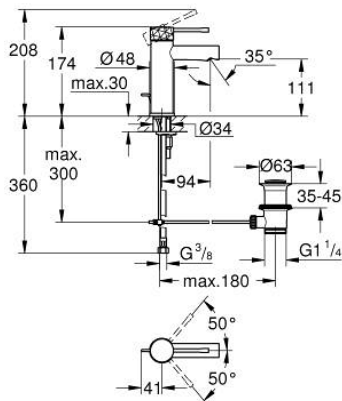

24 175 PF1 ESSENCE BATERIE LAVOAR MONOCOMANDĂ 1/2" MĂRIMEA S

DESCRIEREA PRODUSULUI

- Colour: crafted chrome
- instalare pe o singură gaură
- crafted metal lever
- cartuş ceramic de 28 mm cu GROHE SilkMove
- cu limitator de temperatură
- suprafață GROHE LongLife
- GROHE EcoJoy tehnologie pentru reducerea consumului de apă
- maximum flow rate (at 3 bar): 5 l/min
- sistem de instalare GROHE FastFixation Plus
- set evacuare cu tijă
- racorduri flexibile de conectare la apă
- presiunea minimă recomandată 1.0 bar
- Showroom+ exclusive

24 175 PF1 ESSENCE BATERIE LAVOAR MONOCOMANDĂ 1/2" MĂRIMEA S

PIESE DE SCHIMB , martie 2024 – now

- 1: Braț (Spare part-nr. 46917PF0)
 - 2: inel de fixare (Spare part-nr. 46715000)
 - 3: Cartuș (Spare part-nr. 46580000)
 - 4: Tijă verticală (Spare part-nr. 46739000)
 - 5: Aerator (Spare part-nr. 46765000)
 - 6: Șild (Spare part-nr. 48603000)
 - 7: Ansamblu de fixare a tije nefiletate (Spare part-nr. 46645000)
 - 8: Set de scurgere 1 1/4" (Spare part-nr. 28910000)
 - 8.1: Fișa de conectare (Spare part-nr. 07182000)
 - 8.2: Tijă cu bilă (Spare part-nr. 07052000)
 - 9: Cheie pentru montare (Spare part-nr. 19017000)*
 - 10: Tijă cu bilă (Spare part-nr. 07341000)*
- * Optional accessories