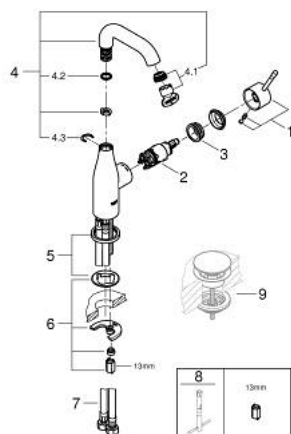

## 24 176 001 ESSENCE BATERIE LAVOAR MONOCOMANDĂ 1/2" MĂRIMEA M

### DESCRIEREA PRODUSULUI

- Colour: cromat
- instalare pe o singură gaură
- mâner din metal
- cartuş ceramic de 28 mm cu GROHE SilkMove
- cu limitator de temperatură
- suprafață GROHE LongLife
- GROHE EcoJoy tehnologie pentru reducerea consumului de apă
- maximum flow rate (at 3 bar): 5 l/min
- aerator reglabil GROHE AquaGuide
- sistem de instalare GROHE FastFixation Plus
- pipă rotativă cu aerator și limitator de oprire
- unghi de rotire ajustabil 0° / 150° / 360°
- corp fără orificiu tijă set de evacuare
- racorduri flexibile de conectare la apă
- presiunea minimă recomandată 1.0 bar
- professional edition

### PIESE DE SCHIMB , februarie 2022 – now

- 1: Braț (Spare part-nr. 46919000)
  - 2: Cartuș (Spare part-nr. 46580000)
  - 3: screw ring (Spare part-nr. 48591000)
  - 4: Țeavă de scurgere cilindrică pivotantă (Spare part-nr. 13373000)
  - 4.1: Aerator (Spare part-nr. 48270000)
  - 4.2: Șaibă de etanșare (Spare part-nr. 0128500M)
  - 4.3: inel de siguranță (Spare part-nr. 4826600M)
  - 5: Șild (Spare part-nr. 48603000)
  - 6: Ansamblu de fixare a tijei nefiletate (Spare part-nr. 46645000)
  - 7: Furtun de legătură (Spare part-nr. 46255000)
  - 8: Cheie pentru montare (Spare part-nr. 19017000)\*
  - 9: Waste set with push-open plug (Spare part-nr. 65807000)\*
- \* Optional accessories