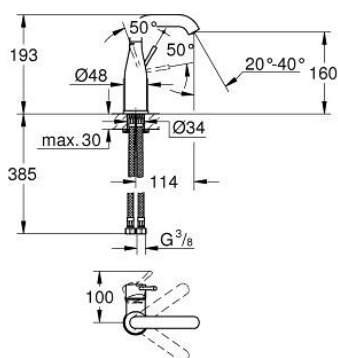

## 24 176 001 ESSENCE BATERIE LAVOAR MONOCOMANDĂ 1/2" MĂRIMEA M

### DESCRIEREA PRODUSULUI

- Colour: cromat
- instalare pe o singură gaură
- mâner din metal
- cartuş ceramic de 28 mm cu GROHE SilkMove
- cu limitator de temperatură
- suprafață GROHE LongLife
- GROHE EcoJoy tehnologie pentru reducerea consumului de apă
- maximum flow rate (at 3 bar): 5 l/min
- aerator reglabil GROHE AquaGuide
- sistem de instalare GROHE FastFixation Plus
- pipă rotativă cu aerator și limitator de oprire
- unghi de rotire ajustabil 0° / 150° / 360°
- corp fără orificiu tijă set de evacuare
- racorduri flexibile de conectare la apă
- presiunea minimă recomandată 1.0 bar
- professional edition

### PIESE DE SCHIMB , februarie 2022 – now

- 1: Braț (Spare part-nr. 46919000)
  - 2: Cartuș (Spare part-nr. 46580000)
  - 3: screw ring (Spare part-nr. 48591000)
  - 4: Țeavă de scurgere cilindrică pivotantă (Spare part-nr. 13373000)
  - 4.1: Aerator (Spare part-nr. 48270000)
  - 4.2: Șaibă de etanșare (Spare part-nr. 0128500M)
  - 4.3: inel de siguranță (Spare part-nr. 4826600M)
  - 5: Șild (Spare part-nr. 48603000)
  - 6: Ansamblu de fixare a tijei nefiletate (Spare part-nr. 46645000)
  - 7: Furtun de legătură (Spare part-nr. 46255000)
  - 8: Cheie pentru montare (Spare part-nr. 19017000)\*
  - 9: Waste set with push-open plug (Spare part-nr. 65807000)\*
- \* Optional accessories