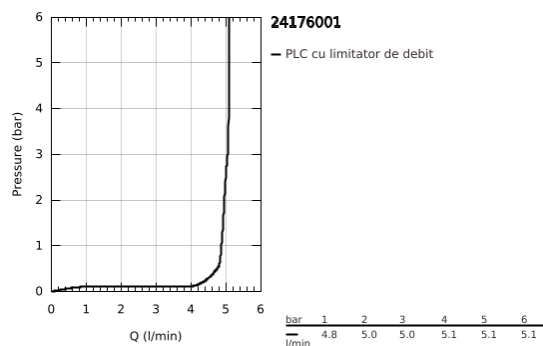

## 24 176 001 ESSENCE BATERIE LAVOAR MONOCOMANDĂ 1/2" MĂRIMEA M

### DESCRIEREA PRODUSULUI

- Colour: cromat
- instalare pe o singură gaură
- mâner din metal
- cartuş ceramic de 28 mm cu GROHE SilkMove
- cu limitator de temperatură
- suprafață GROHE LongLife
- GROHE EcoJoy tehnologie pentru reducerea consumului de apă
- maximum flow rate (at 3 bar): 5 l/min
- aerator reglabil GROHE AquaGuide
- sistem de instalare GROHE FastFixation Plus
- pipă rotativă cu aerator și limitator de oprire
- unghi de rotire ajustabil 0° / 150° / 360°
- corp fără orificiu tijă set de evacuare
- racorduri flexibile de conectare la apă
- presiunea minimă recomandată 1.0 bar
- professional edition