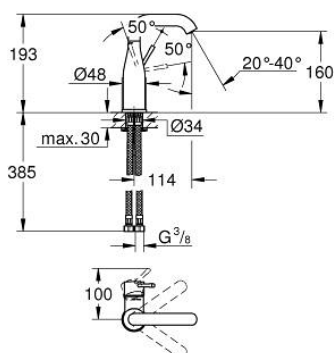

24 176 KF1 ESSENCE BATERIE LAVOAR MONOCOMANDĂ 1/2" MĂRIMEA M

DESCRIEREA PRODUSULUI

- Colour: phantom black
- instalare pe o singură gaură
- mâner din metal
- cartuş ceramic de 28 mm cu GROHE SilkMove
- cu limitator de temperatură
- GROHE EcoJoy tehnologie pentru reducerea consumului de apă
- maximum flow rate (at 3 bar): 5 l/min
- aerator reglabil GROHE AquaGuide
- sistem de instalare GROHE FastFixation Plus
- pipă rotativă cu aerator și limitator de oprire
- unghi de rotire ajustabil 0° / 150° / 360°
- corp fără orificiu tijă set de evacuare
- racorduri flexibile de conectare la apă
- presiunea minimă recomandată 1.0 bar
- professional edition