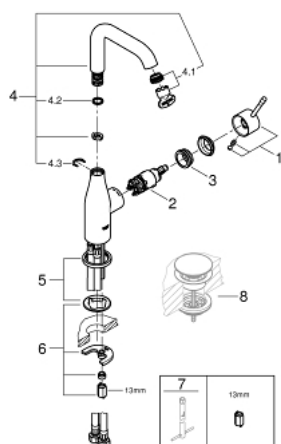

24 177 001 ESSENCE BATERIE LAVOAR MONOCOMANDĂ 1/2" MĂRIMEA L

DESCRIEREA PRODUSULUI

- Colour: cromat
- instalare pe o singură gaură
- mâner din metal
- cartuş ceramic de 28 mm cu GROHE SilkMove
- cu limitator de temperatură
- suprafață GROHE LongLife
- GROHE EcoJoy tehnologie pentru reducerea consumului de apă
- maximum flow rate (at 3 bar): 5 l/min
- aerator reglabil GROHE AquaGuide
- sistem de instalare GROHE FastFixation Plus
- pipă rotativă cu aerator și limitator de oprire
- unghi de rotire ajustabil 0° / 150° / 360°
- corp fără orificiu tijă set de evacuare
- racorduri flexibile de conectare la apă
- presiunea minimă recomandată 1.0 bar
- professional edition

24 177 001 ESSENCE BATERIE LAVOAR MONOCOMANDĂ 1/2" MĂRIMEA L

PIESE DE SCHIMB , februarie 2022 – now

- 1: Braț (Spare part-nr. 46919000)
- 2: Cartuș (Spare part-nr. 46580000)
- 3: screw ring (Spare part-nr. 48591000)
- 4: Țeavă de scurgere cilindrică pivotantă (Spare part-nr. 13374000)
- 4.1: Aerator (Spare part-nr. 48270000)
- 4.2: Șaibă de etanșare (Spare part-nr. 0128500M)
- 4.3: inel de siguranță (Spare part-nr. 4826600M)
- 5: Șild (Spare part-nr. 48603000)
- 6: Ansamblu de fixare a tijei nefiletate (Spare part-nr. 46645000)
- 7: Cheie pentru montare (Spare part-nr. 19017000)*
- 8: Waste set with push-open plug (Spare part-nr. 65807000)*