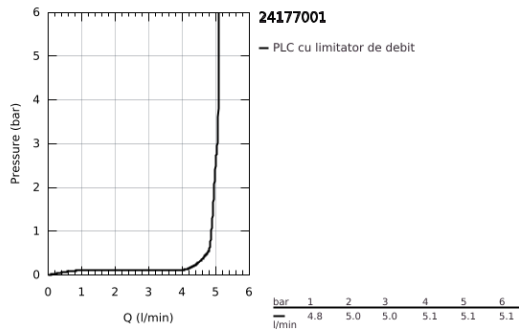

24 177 001 ESSENCE BATERIE LAVOAR MONOCOMANDĂ 1/2" MĂRIMEA L

DESCRIEREA PRODUSULUI

- Colour: cromat
- instalare pe o singură gaură
- mâner din metal
- cartuş ceramic de 28 mm cu GROHE SilkMove
- cu limitator de temperatură
- suprafață GROHE LongLife
- GROHE EcoJoy tehnologie pentru reducerea consumului de apă
- maximum flow rate (at 3 bar): 5 l/min
- aerator reglabil GROHE AquaGuide
- sistem de instalare GROHE FastFixation Plus
- pipă rotativă cu aerator și limitator de oprire
- unghi de rotire ajustabil 0° / 150° / 360°
- corp fără orificiu tijă set de evacuare
- racorduri flexibile de conectare la apă
- presiunea minimă recomandată 1.0 bar
- professional edition

24 177 001 ESSENCE BATERIE LAVOAR MONOCOMANDĂ 1/2" MĂRIMEA L

PIESE DE SCHIMB , februarie 2022 – now

- 1: Braț (Spare part-nr. 46919000)
- 2: Cartuș (Spare part-nr. 46580000)
- 3: screw ring (Spare part-nr. 48591000)
- 4: Țeavă de scurgere cilindrică pivotantă (Spare part-nr. 13374000)
- 4.1: Aerator (Spare part-nr. 48270000)
- 4.2: Șaibă de etanșare (Spare part-nr. 0128500M)
- 4.3: inel de siguranță (Spare part-nr. 4826600M)
- 5: Șild (Spare part-nr. 48603000)
- 6: Ansamblu de fixare a tijei nefiletate (Spare part-nr. 46645000)
- 7: Cheie pentru montare (Spare part-nr. 19017000)*
- 8: Waste set with push-open plug (Spare part-nr. 65807000)*