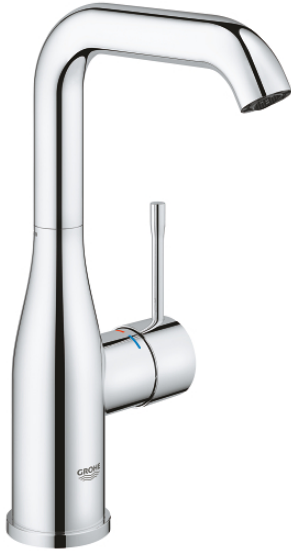

24 177 001 ESSENCE BATERIE LAVOAR MONOCOMANDĂ 1/2" MĂRIMEA L

DESCRIEREA PRODUSULUI

- Colour: cromat
- instalare pe o singură gaură
- mâner din metal
- cartuş ceramic de 28 mm cu GROHE SilkMove
- cu limitator de temperatură
- suprafață GROHE LongLife
- GROHE EcoJoy tehnologie pentru reducerea consumului de apă
- maximum flow rate (at 3 bar): 5 l/min
- aerator reglabil GROHE AquaGuide
- sistem de instalare GROHE FastFixation Plus
- pipă rotativă cu aerator și limitator de oprire
- unghi de rotire ajustabil 0° / 150° / 360°
- corp fără orificiu tijă set de evacuare
- racorduri flexibile de conectare la apă
- presiunea minimă recomandată 1.0 bar
- professional edition

24 177 001 ESSENCE BATERIE LAVOAR MONOCOMANDĂ 1/2" MĂRIMEA L

PIESE DE SCHIMB , februarie 2022 – now

- 1: Braț (Spare part-nr. 46919000)
- 2: Cartuș (Spare part-nr. 46580000)
- 3: screw ring (Spare part-nr. 48591000)
- 4: Țeavă de scurgere cilindrică pivotantă (Spare part-nr. 13374000)
- 4.1: Aerator (Spare part-nr. 48270000)
- 4.2: Șaibă de etanșare (Spare part-nr. 0128500M)
- 4.3: inel de siguranță (Spare part-nr. 4826600M)
- 5: Șild (Spare part-nr. 48603000)
- 6: Ansamblu de fixare a tijei nefiletate (Spare part-nr. 46645000)
- 7: Cheie pentru montare (Spare part-nr. 19017000)*
- 8: Waste set with push-open plug (Spare part-nr. 65807000)*