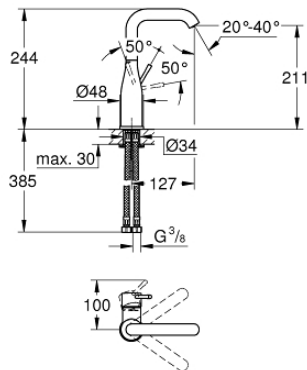

24 177 001 ESSENCE BATERIE LAVOAR MONOCOMANDĂ 1/2" MĂRIMEA L

DESCRIEREA PRODUSULUI

- Colour: cromat
- instalare pe o singură gaură
- mâner din metal
- cartuş ceramic de 28 mm cu GROHE SilkMove
- cu limitator de temperatură
- suprafață GROHE LongLife
- GROHE EcoJoy tehnologie pentru reducerea consumului de apă
- maximum flow rate (at 3 bar): 5 l/min
- aerator reglabil GROHE AquaGuide
- sistem de instalare GROHE FastFixation Plus
- pipă rotativă cu aerator și limitator de oprire
- unghi de rotire ajustabil 0° / 150° / 360°
- corp fără orificiu tijă set de evacuare
- racorduri flexibile de conectare la apă
- presiunea minimă recomandată 1.0 bar
- professional edition

24 177 001 ESSENCE BATERIE LAVOAR MONOCOMANDĂ 1/2" MĂRIMEA L

PIESE DE SCHIMB , februarie 2022 – now

- 1: Braț (Spare part-nr. 46919000)
- 2: Cartuș (Spare part-nr. 46580000)
- 3: screw ring (Spare part-nr. 48591000)
- 4: Țeavă de scurgere cilindrică pivotantă (Spare part-nr. 13374000)
- 4.1: Aerator (Spare part-nr. 48270000)
- 4.2: Șaibă de etanșare (Spare part-nr. 0128500M)
- 4.3: inel de siguranță (Spare part-nr. 4826600M)
- 5: Șild (Spare part-nr. 48603000)
- 6: Ansamblu de fixare a tijei nefiletate (Spare part-nr. 46645000)
- 7: Cheie pentru montare (Spare part-nr. 19017000)*
- 8: Waste set with push-open plug (Spare part-nr. 65807000)*