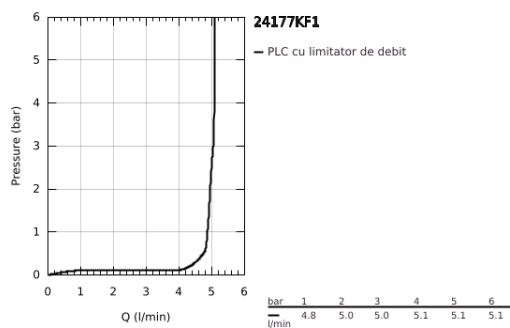

24 177 KF1 ESSENCE BATERIE LAVOAR MONOCOMANDĂ 1/2" MĂRIMEA L

DESCRIEREA PRODUSULUI

- Colour: phantom black
- instalare pe o singură gaură
- mâner din metal
- cartuş ceramic de 28 mm cu GROHE SilkMove
- cu limitator de temperatură
- GROHE EcoJoy tehnologie pentru reducerea consumului de apă
- maximum flow rate (at 3 bar): 5 l/min
- aerator reglabil GROHE AquaGuide
- sistem de instalare GROHE FastFixation Plus
- pipă rotativă cu aerator și limitator de oprire
- unghi de rotire ajustabil 0° / 150° / 360°
- corp fără orificiu tijă set de evacuare
- racorduri flexibile de conectare la apă
- presiunea minimă recomandată 1.0 bar
- professional edition

24 177 KF1 ESSENCE BATERIE LAVOAR MONOCOMANDĂ 1/2" MĂRIMEA L

PIESE DE SCHIMB , martie 2022 – now

- 1: Braț (Spare part-nr. 46919KF0)
 - 2: Cartuș (Spare part-nr. 46580000)
 - 3: screw ring (Spare part-nr. 48591000)
 - 4: Țeavă de scurgere cilindrică pivotantă (Spare part-nr. 13374KF0)
 - 5: Șild (Spare part-nr. 48603KF0)
 - 6: Ansamblu de fixare a tijei nefiletate (Spare part-nr. 46645000)
 - 7: Cheie pentru montare (Spare part-nr. 19017000)*
 - 8: Waste set with push-open plug (Spare part-nr. 65807KF0)*
- * Optional accessories