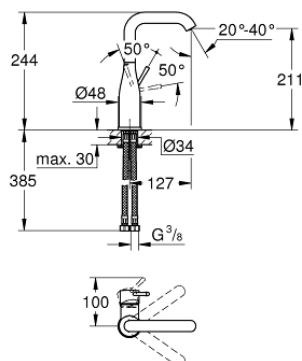

24 177 KF1 ESSENCE BATERIE LAVOAR MONOCOMANDĂ 1/2" MĂRIMEA L

DESCRIEREA PRODUSULUI

- Colour: phantom black
- instalare pe o singură gaură
- mâner din metal
- cartuş ceramic de 28 mm cu GROHE SilkMove
- cu limitator de temperatură
- GROHE EcoJoy tehnologie pentru reducerea consumului de apă
- maximum flow rate (at 3 bar): 5 l/min
- aerator reglabil GROHE AquaGuide
- sistem de instalare GROHE FastFixation Plus
- pipă rotativă cu aerator și limitator de oprire
- unghi de rotire ajustabil 0° / 150° / 360°
- corp fără orificiu tijă set de evacuare
- racorduri flexibile de conectare la apă
- presiunea minimă recomandată 1.0 bar
- professional edition

24 177 KF1 ESSENCE BATERIE LAVOAR MONOCOMANDĂ 1/2" MĂRIMEA L

PIESE DE SCHIMB , martie 2022 – now

- 1: Braț (Spare part-nr. 46919KF0)
 - 2: Cartuș (Spare part-nr. 46580000)
 - 3: screw ring (Spare part-nr. 48591000)
 - 4: Țeavă de scurgere cilindrică pivotantă (Spare part-nr. 13374KF0)
 - 5: Șild (Spare part-nr. 48603KF0)
 - 6: Ansamblu de fixare a tijei nefiletate (Spare part-nr. 46645000)
 - 7: Cheie pentru montare (Spare part-nr. 19017000)*
 - 8: Waste set with push-open plug (Spare part-nr. 65807KF0)*
- * Optional accessories