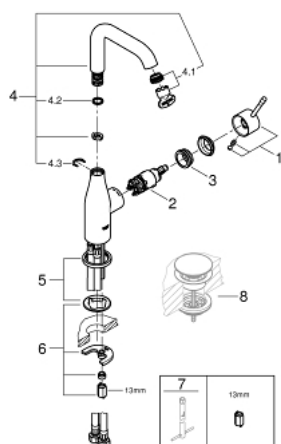

24 177 KF1 ESSENCE BATERIE LAVOAR MONOCOMANDĂ 1/2" MĂRIMEA L

DESCRIEREA PRODUSULUI

- Colour: phantom black
- instalare pe o singură gaură
- mâner din metal
- cartuş ceramic de 28 mm cu GROHE SilkMove
- cu limitator de temperatură
- GROHE EcoJoy tehnologie pentru reducerea consumului de apă
- maximum flow rate (at 3 bar): 5 l/min
- aerator reglabil GROHE AquaGuide
- sistem de instalare GROHE FastFixation Plus
- pipă rotativă cu aerator și limitator de oprire
- unghi de rotire ajustabil 0° / 150° / 360°
- corp fără orificiu tijă set de evacuare
- racorduri flexibile de conectare la apă
- presiunea minimă recomandată 1.0 bar
- professional edition

24 177 KF1 ESSENCE BATERIE LAVOAR MONOCOMANDĂ 1/2" MĂRIMEA L

PIESE DE SCHIMB , martie 2022 – now

- 1: Braț (Spare part-nr. 46919KF0)
 - 2: Cartuș (Spare part-nr. 46580000)
 - 3: screw ring (Spare part-nr. 48591000)
 - 4: Țeavă de scurgere cilindrică pivotantă (Spare part-nr. 13374KF0)
 - 5: Șild (Spare part-nr. 48603KF0)
 - 6: Ansamblu de fixare a tijei nefiletate (Spare part-nr. 46645000)
 - 7: Cheie pentru montare (Spare part-nr. 19017000)*
 - 8: Waste set with push-open plug (Spare part-nr. 65807KF0)*
- * Optional accessories