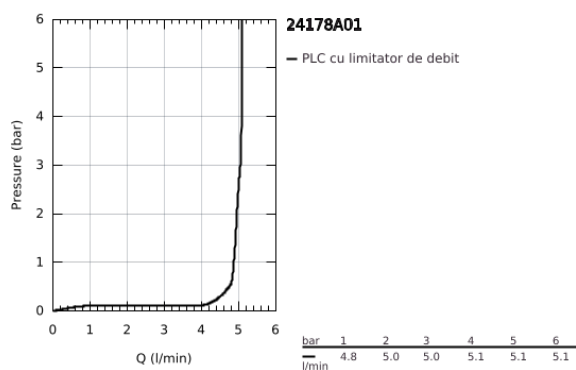

24 178 A01 ESSENCE BATERIE BIDEU MONOCOMANDĂ 1/2" MĂRIMEA S

DESCRIEREA PRODUSULUI

- Colour: hard graphite
- instalare pe o singură gaură
- mâner din metal
- cartuş ceramic de 28 mm cu GROHE SilkMove
- cu limitator de temperatură
- finisaj GROHE LongLife
- GROHE EcoJoy tehnologie pentru reducerea consumului de apă
- maximum flow rate (at 3 bar): 5 l/min
- sistem de instalare GROHE FastFixation Plus
- aerator cu racord cu bilă
- set evacuare cu tijă
- racorduri flexibile de conectare la apă
- presiunea minimă recomandată 1.0 bar

24 178 A01 ESSENCE BATERIE BIDEU MONOCOMANDĂ 1/2" MĂRIMEA S

PIESE DE SCHIMB , februarie 2022 – now

- 1: Braț (Spare part-nr. 46917A00)
 - 2: inel de fixare (Spare part-nr. 46715000)
 - 3: Cartuș (Spare part-nr. 46580000)
 - 4: Tijă verticală (Spare part-nr. 46739A00)
 - 5: Aerator (Spare part-nr. 13998000)
 - 6: Șild (Spare part-nr. 48603A00)
 - 7: Ansamblu de fixare a tijei nefiletate (Spare part-nr. 46645000)
 - 8: Set de scurgere 1 1/4" (Spare part-nr. 28910A00)
 - 8.1: Fișa de conectare (Spare part-nr. 07182A00)
 - 8.2: Tijă cu bilă (Spare part-nr. 07052000)
 - 9: Cheie pentru montare (Spare part-nr. 19017000)*
 - 10: Tijă cu bilă (Spare part-nr. 07341000)*
- * Optional accessories