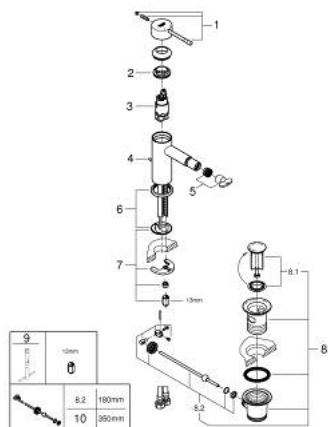

24 178 A01 ESSENCE BATERIE BIDEU MONOCOMANDĂ 1/2" MĂRIMEA S

DESCRIEREA PRODUSULUI

- Colour: hard graphite
- instalare pe o singură gaură
- mâner din metal
- cartuş ceramic de 28 mm cu GROHE SilkMove
- cu limitator de temperatură
- finisaj GROHE LongLife
- GROHE EcoJoy tehnologie pentru reducerea consumului de apă
- maximum flow rate (at 3 bar): 5 l/min
- sistem de instalare GROHE FastFixation Plus
- aerator cu racord cu bilă
- set evacuare cu tijă
- racorduri flexibile de conectare la apă
- presiunea minimă recomandată 1.0 bar

24 178 A01 ESSENCE BATERIE BIDEU MONOCOMANDĂ 1/2" MĂRIMEA S

PIESE DE SCHIMB , februarie 2022 – now

- 1: Braț (Spare part-nr. 46917A00)
 - 2: inel de fixare (Spare part-nr. 46715000)
 - 3: Cartuș (Spare part-nr. 46580000)
 - 4: Tijă verticală (Spare part-nr. 46739A00)
 - 5: Aerator (Spare part-nr. 13998000)
 - 6: Șild (Spare part-nr. 48603A00)
 - 7: Ansamblu de fixare a tijei nefiletate (Spare part-nr. 46645000)
 - 8: Set de scurgere 1 1/4" (Spare part-nr. 28910A00)
 - 8.1: Fișa de conectare (Spare part-nr. 07182A00)
 - 8.2: Tijă cu bilă (Spare part-nr. 07052000)
 - 9: Cheie pentru montare (Spare part-nr. 19017000)*
 - 10: Tijă cu bilă (Spare part-nr. 07341000)*
- * Optional accessories