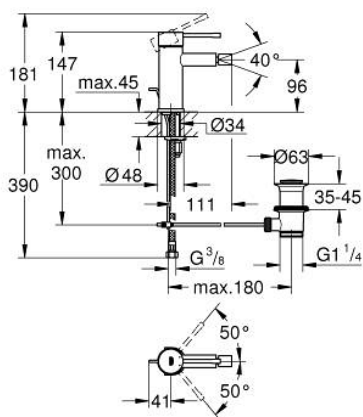

24 178 A01 ESSENCE BATERIE BIDEU MONOCOMANDĂ 1/2" MĂRIMEA S

DESCRIEREA PRODUSULUI

- Colour: hard graphite
- instalare pe o singură gaură
- mâner din metal
- cartuş ceramic de 28 mm cu GROHE SilkMove
- cu limitator de temperatură
- finisaj GROHE LongLife
- GROHE EcoJoy tehnologie pentru reducerea consumului de apă
- maximum flow rate (at 3 bar): 5 l/min
- sistem de instalare GROHE FastFixation Plus
- aerator cu racord cu bilă
- set evacuare cu tijă
- racorduri flexibile de conectare la apă
- presiunea minimă recomandată 1.0 bar

24 178 A01 ESSENCE BATERIE BIDEU MONOCOMANDĂ 1/2" MĂRIMEA S

PIESE DE SCHIMB , februarie 2022 – now

- 1: Braț (Spare part-nr. 46917A00)
 - 2: inel de fixare (Spare part-nr. 46715000)
 - 3: Cartuș (Spare part-nr. 46580000)
 - 4: Tijă verticală (Spare part-nr. 46739A00)
 - 5: Aerator (Spare part-nr. 13998000)
 - 6: Șild (Spare part-nr. 48603A00)
 - 7: Ansamblu de fixare a tijei nefiletate (Spare part-nr. 46645000)
 - 8: Set de scurgere 1 1/4" (Spare part-nr. 28910A00)
 - 8.1: Fișa de conectare (Spare part-nr. 07182A00)
 - 8.2: Tijă cu bilă (Spare part-nr. 07052000)
 - 9: Cheie pentru montare (Spare part-nr. 19017000)*
 - 10: Tijă cu bilă (Spare part-nr. 07341000)*
- * Optional accessories