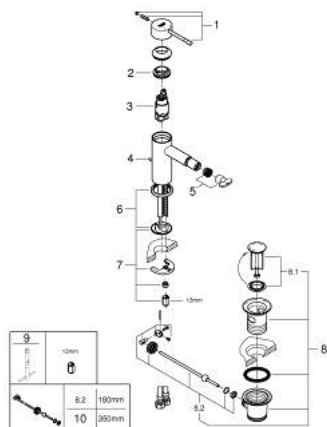

24 178 AL1 ESSENCE BATERIE BIDEU MONOCOMANDĂ 1/2" MĂRIMEA S

DESCRIEREA PRODUSULUI

- Colour: brushed hard graphite
- instalare pe o singură gaură
- mâner din metal
- cartuş ceramic de 28 mm cu GROHE SilkMove
- cu limitator de temperatură
- finisaj GROHE LongLife
- GROHE EcoJoy tehnologie pentru reducerea consumului de apă
- maximum flow rate (at 3 bar): 5 l/min
- sistem de instalare GROHE FastFixation Plus
- aerator cu racord cu bilă
- set evacuare cu tijă
- racorduri flexibile de conectare la apă
- presiunea minimă recomandată 1.0 bar

24 178 AL1 ESSENCE BATERIE BIDEU MONOCOMANDĂ 1/2" MĂRIMEA S

PIESE DE SCHIMB , februarie 2022 – now

- 1: Braț (Spare part-nr. 46917AL0)
 - 2: inel de fixare (Spare part-nr. 46715000)
 - 3: Cartuș (Spare part-nr. 46580000)
 - 4: Tijă verticală (Spare part-nr. 46739AL0)
 - 5: Aerator (Spare part-nr. 13998000)
 - 6: Șild (Spare part-nr. 48603AL0)
 - 7: Ansamblu de fixare a tijei nefiletate (Spare part-nr. 46645000)
 - 8: Set de scurgere 1 1/4" (Spare part-nr. 28910AL0)
 - 8.1: Fișa de conectare (Spare part-nr. 07182AL0)
 - 8.2: Tijă cu bilă (Spare part-nr. 07052000)
 - 9: Cheie pentru montare (Spare part-nr. 19017000)*
 - 10: Tijă cu bilă (Spare part-nr. 07341000)*
- * Optional accessories