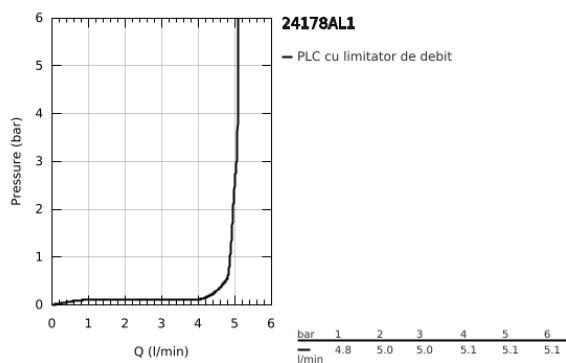

24 178 AL1 ESSENCE BATERIE BIDEU MONOCOMANDĂ 1/2" MĂRIMEA S

DESCRIEREA PRODUSULUI

- Colour: brushed hard graphite
- instalare pe o singură gaură
- mâner din metal
- cartuş ceramic de 28 mm cu GROHE SilkMove
- cu limitator de temperatură
- finisaj GROHE LongLife
- GROHE EcoJoy tehnologie pentru reducerea consumului de apă
- maximum flow rate (at 3 bar): 5 l/min
- sistem de instalare GROHE FastFixation Plus
- aerator cu racord cu bilă
- set evacuare cu tijă
- racorduri flexibile de conectare la apă
- presiunea minimă recomandată 1.0 bar

24 178 AL1 ESSENCE BATERIE BIDEU MONOCOMANDĂ 1/2" MĂRIMEA S

PIESE DE SCHIMB , februarie 2022 – now

- 1: Braț (Spare part-nr. 46917AL0)
 - 2: inel de fixare (Spare part-nr. 46715000)
 - 3: Cartuș (Spare part-nr. 46580000)
 - 4: Tijă verticală (Spare part-nr. 46739AL0)
 - 5: Aerator (Spare part-nr. 13998000)
 - 6: Șild (Spare part-nr. 48603AL0)
 - 7: Ansamblu de fixare a tijei nefiletate (Spare part-nr. 46645000)
 - 8: Set de scurgere 1 1/4" (Spare part-nr. 28910AL0)
 - 8.1: Fișa de conectare (Spare part-nr. 07182AL0)
 - 8.2: Tijă cu bilă (Spare part-nr. 07052000)
 - 9: Cheie pentru montare (Spare part-nr. 19017000)*
 - 10: Tijă cu bilă (Spare part-nr. 07341000)*
- * Optional accessories