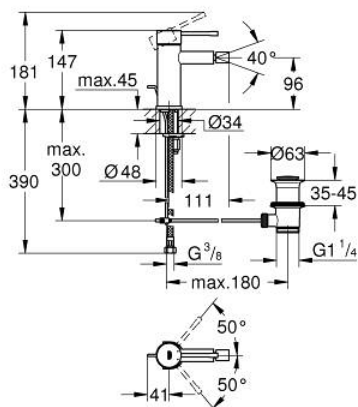

24 178 AL1 ESSENCE BATERIE BIDEU MONOCOMANDĂ 1/2" MĂRIMEA S

DESCRIEREA PRODUSULUI

- Colour: brushed hard graphite
- instalare pe o singură gaură
- mâner din metal
- cartuş ceramic de 28 mm cu GROHE SilkMove
- cu limitator de temperatură
- finisaj GROHE LongLife
- GROHE EcoJoy tehnologie pentru reducerea consumului de apă
- maximum flow rate (at 3 bar): 5 l/min
- sistem de instalare GROHE FastFixation Plus
- aerator cu racord cu bilă
- set evacuare cu tijă
- racorduri flexibile de conectare la apă
- presiunea minimă recomandată 1.0 bar

24 178 AL1 ESSENCE BATERIE BIDEU MONOCOMANDĂ 1/2" MĂRIMEA S

PIESE DE SCHIMB , februarie 2022 – now

- 1: Braț (Spare part-nr. 46917AL0)
 - 2: inel de fixare (Spare part-nr. 46715000)
 - 3: Cartuș (Spare part-nr. 46580000)
 - 4: Tijă verticală (Spare part-nr. 46739AL0)
 - 5: Aerator (Spare part-nr. 13998000)
 - 6: Șild (Spare part-nr. 48603AL0)
 - 7: Ansamblu de fixare a tijei nefiletate (Spare part-nr. 46645000)
 - 8: Set de scurgere 1 1/4" (Spare part-nr. 28910AL0)
 - 8.1: Fișa de conectare (Spare part-nr. 07182AL0)
 - 8.2: Tijă cu bilă (Spare part-nr. 07052000)
 - 9: Cheie pentru montare (Spare part-nr. 19017000)*
 - 10: Tijă cu bilă (Spare part-nr. 07341000)*
- * Optional accessories