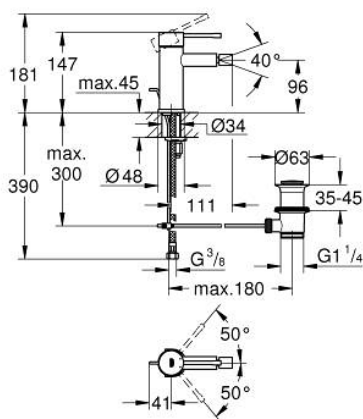

## 24 178 DA1 ESSENCE BATERIE BIDEU MONOCOMANDĂ 1/2" MĂRIMEA S

### DESCRIEREA PRODUSULUI

- Colour: warm sunset
- instalare pe o singură gaură
- mâner din metal
- cartuş ceramic de 28 mm cu GROHE SilkMove
- cu limitator de temperatură
- finisaj GROHE LongLife
- GROHE EcoJoy tehnologie pentru reducerea consumului de apă
- maximum flow rate (at 3 bar): 5 l/min
- sistem de instalare GROHE FastFixation Plus
- aerator cu racord cu bilă
- set evacuare cu tijă
- racorduri flexibile de conectare la apă
- presiunea minimă recomandată 1.0 bar

### PIESE DE SCHIMB , februarie 2022 – now

- 1: Braț (Spare part-nr. 46917DA0)
  - 2: inel de fixare (Spare part-nr. 46715000)
  - 3: Cartuș (Spare part-nr. 46580000)
  - 4: lift rod (Spare part-nr. 46739DA0)
  - 5: Aerator (Spare part-nr. 13998000)
  - 6: Șild (Spare part-nr. 48603DA0)
  - 7: Ansamblu de fixare a tijei nefiletate (Spare part-nr. 46645000)
  - 8: Set de scurgere 1 1/4" (Spare part-nr. 28910DA0)
  - 8.1: Fișa de conectare (Spare part-nr. 07182DA0)
  - 8.2: Tijă cu bilă (Spare part-nr. 07052000)
  - 9: Cheie pentru montare (Spare part-nr. 19017000)\*
  - 10: Tijă cu bilă (Spare part-nr. 07341000)\*
- \* Optional accessories