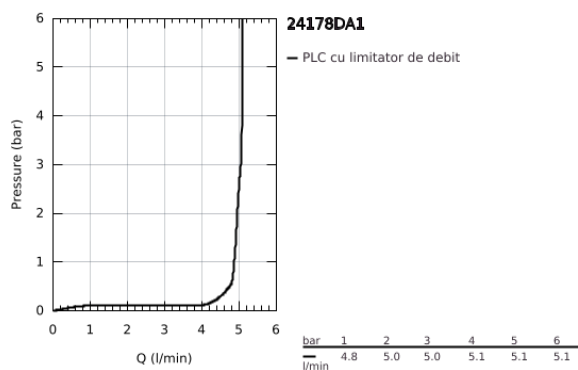

## 24 178 DA1 ESSENCE BATERIE BIDEU MONOCOMANDĂ 1/2" MĂRIMEA S

### DESCRIEREA PRODUSULUI

- Colour: warm sunset
- instalare pe o singură gaură
- mâner din metal
- cartuş ceramic de 28 mm cu GROHE SilkMove
- cu limitator de temperatură
- finisaj GROHE LongLife
- GROHE EcoJoy tehnologie pentru reducerea consumului de apă
- maximum flow rate (at 3 bar): 5 l/min
- sistem de instalare GROHE FastFixation Plus
- aerator cu racord cu bilă
- set evacuare cu tijă
- racorduri flexibile de conectare la apă
- presiunea minimă recomandată 1.0 bar