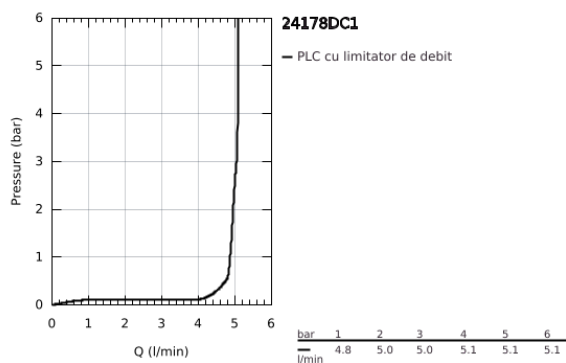

## 24 178 DC1 ESSENCE BATERIE BIDEU MONOCOMANDĂ 1/2" MĂRIMEA S

### DESCRIEREA PRODUSULUI

- Colour: supersteel
- instalare pe o singură gaură
- mâner din metal
- cartuş ceramic de 28 mm cu GROHE SilkMove
- cu limitator de temperatură
- finisaj GROHE LongLife
- GROHE EcoJoy tehnologie pentru reducerea consumului de apă
- maximum flow rate (at 3 bar): 5 l/min
- sistem de instalare GROHE FastFixation Plus
- aerator cu racord cu bilă
- set evacuare cu tijă
- racorduri flexibile de conectare la apă
- presiunea minimă recomandată 1.0 bar