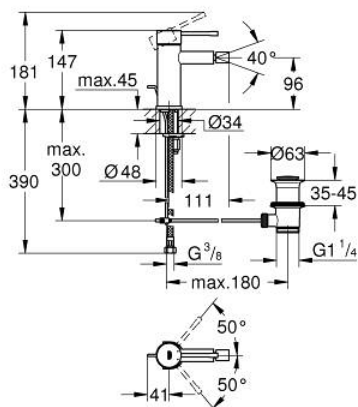

## 24 178 DC1 ESSENCE BATERIE BIDEU MONOCOMANDĂ 1/2" MĂRIMEA S

### DESCRIEREA PRODUSULUI

- Colour: supersteel
- instalare pe o singură gaură
- mâner din metal
- cartuş ceramic de 28 mm cu GROHE SilkMove
- cu limitator de temperatură
- finisaj GROHE LongLife
- GROHE EcoJoy tehnologie pentru reducerea consumului de apă
- maximum flow rate (at 3 bar): 5 l/min
- sistem de instalare GROHE FastFixation Plus
- aerator cu racord cu bilă
- set evacuare cu tijă
- racorduri flexibile de conectare la apă
- presiunea minimă recomandată 1.0 bar

### PIESE DE SCHIMB , februarie 2022 – now

- 1: Braț (Spare part-nr. 46917DC0)
  - 2: inel de fixare (Spare part-nr. 46715000)
  - 3: Cartuș (Spare part-nr. 46580000)
  - 4: Tijă verticală (Spare part-nr. 46739EN0)
  - 5: Aerator (Spare part-nr. 13998000)
  - 6: Șild (Spare part-nr. 48603DC0)
  - 7: Ansamblu de fixare a tijei nefiletate (Spare part-nr. 46645000)
  - 8: Set de scurgere 1 1/4" (Spare part-nr. 28910DC0)
  - 8.1: Fișa de conectare (Spare part-nr. 07182DC0)
  - 8.2: Tijă cu bilă (Spare part-nr. 07052000)
  - 9: Cheie pentru montare (Spare part-nr. 19017000)\*
  - 10: Tijă cu bilă (Spare part-nr. 07341000)\*
- \* Optional accessories