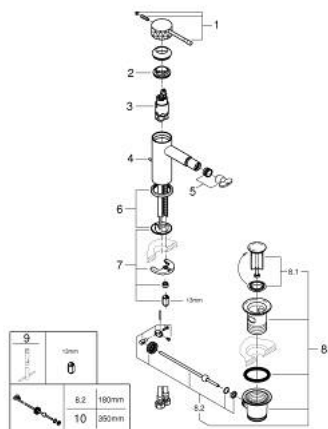

24 178 DE1 ESSENCE BATERIE BIDEU MONOCOMANDĂ 1/2" MĂRIMEA S

PIESE DE SCHIMB , decembrie 2024 – now

- 1: Braț (Spare part-nr. 46917DE0)
 - 2: inel de fixare (Spare part-nr. 46715000)
 - 3: Cartuș (Spare part-nr. 46580000)
 - 4: lift rod (Spare part-nr. 46739DL0)
 - 5: Aerator (Spare part-nr. 13998000)
 - 6: Șild (Spare part-nr. 48603DL0)
 - 7: Ansamblu de fixare a tijei nefiletate (Spare part-nr. 46645000)
 - 8: Set de scurgere 1 1/4" (Spare part-nr. 28910DL0)
 - 8.1: Fișa de conectare (Spare part-nr. 07182DL0)
 - 8.2: Tijă cu bilă (Spare part-nr. 07052000)
 - 9: Cheie pentru montare (Spare part-nr. 19017000)*
 - 10: Tijă cu bilă (Spare part-nr. 07341000)*
- * Optional accessories