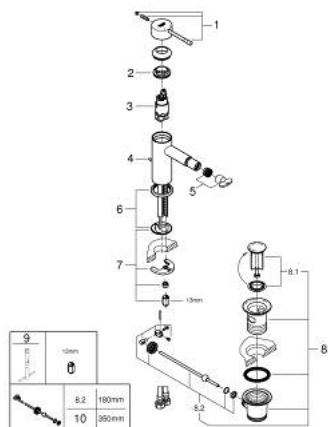

24 178 DL1 ESSENCE BATERIE BIDEU MONOCOMANDĂ 1/2" MĂRIMEA S

DESCRIEREA PRODUSULUI

- Colour: brushed warm sunset
- instalare pe o singură gaură
- mâner din metal
- cartuş ceramic de 28 mm cu GROHE SilkMove
- cu limitator de temperatură
- finisaj GROHE LongLife
- GROHE EcoJoy tehnologie pentru reducerea consumului de apă
- maximum flow rate (at 3 bar): 5 l/min
- sistem de instalare GROHE FastFixation Plus
- aerator cu racord cu bilă
- set evacuare cu tijă
- racorduri flexibile de conectare la apă
- presiunea minimă recomandată 1.0 bar

24 178 DL1 ESSENCE BATERIE BIDEU MONOCOMANDĂ 1/2" MĂRIMEA S

PIESE DE SCHIMB , februarie 2022 – now

- 1: Braț (Spare part-nr. 46917DL0)
 - 2: inel de fixare (Spare part-nr. 46715000)
 - 3: Cartuș (Spare part-nr. 46580000)
 - 4: lift rod (Spare part-nr. 46739DL0)
 - 5: Aerator (Spare part-nr. 13998000)
 - 6: Șild (Spare part-nr. 48603DL0)
 - 7: Ansamblu de fixare a tijei nefiletate (Spare part-nr. 46645000)
 - 8: Set de scurgere 1 1/4" (Spare part-nr. 28910DL0)
 - 8.1: Fișa de conectare (Spare part-nr. 07182DL0)
 - 8.2: Tijă cu bilă (Spare part-nr. 07052000)
 - 9: Cheie pentru montare (Spare part-nr. 19017000)*
 - 10: Tijă cu bilă (Spare part-nr. 07341000)*
- * Optional accessories