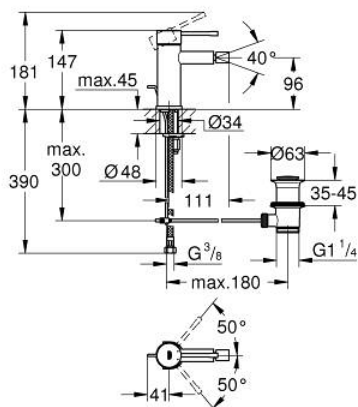

24 178 DL1 ESSENCE BATERIE BIDEU MONOCOMANDĂ 1/2" MĂRIMEA S

DESCRIEREA PRODUSULUI

- Colour: brushed warm sunset
- instalare pe o singură gaură
- mâner din metal
- cartuş ceramic de 28 mm cu GROHE SilkMove
- cu limitator de temperatură
- finisaj GROHE LongLife
- GROHE EcoJoy tehnologie pentru reducerea consumului de apă
- maximum flow rate (at 3 bar): 5 l/min
- sistem de instalare GROHE FastFixation Plus
- aerator cu racord cu bilă
- set evacuare cu tijă
- racorduri flexibile de conectare la apă
- presiunea minimă recomandată 1.0 bar

24 178 DL1 ESSENCE BATERIE BIDEU MONOCOMANDĂ 1/2" MĂRIMEA S

PIESE DE SCHIMB , februarie 2022 – now

- 1: Braț (Spare part-nr. 46917DL0)
 - 2: inel de fixare (Spare part-nr. 46715000)
 - 3: Cartuș (Spare part-nr. 46580000)
 - 4: lift rod (Spare part-nr. 46739DL0)
 - 5: Aerator (Spare part-nr. 13998000)
 - 6: Șild (Spare part-nr. 48603DL0)
 - 7: Ansamblu de fixare a tijei nefiletate (Spare part-nr. 46645000)
 - 8: Set de scurgere 1 1/4" (Spare part-nr. 28910DL0)
 - 8.1: Fișa de conectare (Spare part-nr. 07182DL0)
 - 8.2: Tijă cu bilă (Spare part-nr. 07052000)
 - 9: Cheie pentru montare (Spare part-nr. 19017000)*
 - 10: Tijă cu bilă (Spare part-nr. 07341000)*
- * Optional accessories