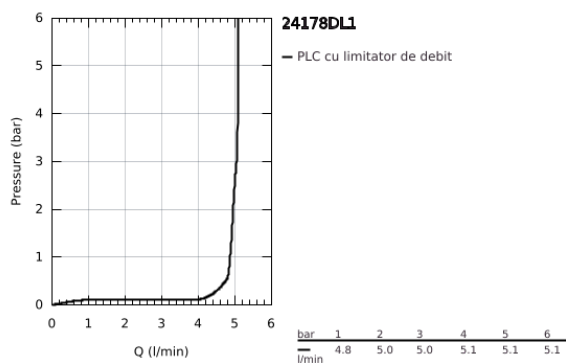

24 178 DL1 ESSENCE BATERIE BIDEU MONOCOMANDĂ 1/2" MĂRIMEA S

DESCRIEREA PRODUSULUI

- Colour: brushed warm sunset
- instalare pe o singură gaură
- mâner din metal
- cartuş ceramic de 28 mm cu GROHE SilkMove
- cu limitator de temperatură
- finisaj GROHE LongLife
- GROHE EcoJoy tehnologie pentru reducerea consumului de apă
- maximum flow rate (at 3 bar): 5 l/min
- sistem de instalare GROHE FastFixation Plus
- aerator cu racord cu bilă
- set evacuare cu tijă
- racorduri flexibile de conectare la apă
- presiunea minimă recomandată 1.0 bar

24 178 DL1 ESSENCE BATERIE BIDEU MONOCOMANDĂ 1/2" MĂRIMEA S

PIESE DE SCHIMB , februarie 2022 – now

- 1: Braț (Spare part-nr. 46917DL0)
 - 2: inel de fixare (Spare part-nr. 46715000)
 - 3: Cartuș (Spare part-nr. 46580000)
 - 4: lift rod (Spare part-nr. 46739DL0)
 - 5: Aerator (Spare part-nr. 13998000)
 - 6: Șild (Spare part-nr. 48603DL0)
 - 7: Ansamblu de fixare a tijei nefiletate (Spare part-nr. 46645000)
 - 8: Set de scurgere 1 1/4" (Spare part-nr. 28910DL0)
 - 8.1: Fișa de conectare (Spare part-nr. 07182DL0)
 - 8.2: Tijă cu bilă (Spare part-nr. 07052000)
 - 9: Cheie pentru montare (Spare part-nr. 19017000)*
 - 10: Tijă cu bilă (Spare part-nr. 07341000)*
- * Optional accessories