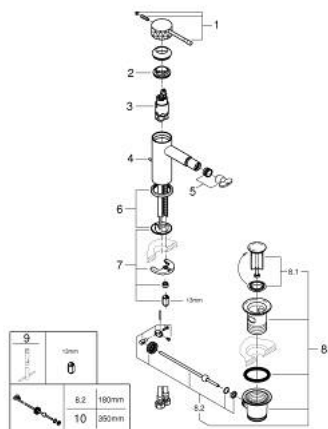

24 178 GF1 ESSENCE BATERIE BIDEU MONOCOMANDĂ 1/2" MĂRIMEA S

DESCRIEREA PRODUSULUI

- Colour: brushed crafted cool sunrise
- instalare pe o singură gaură
- crafted metal lever
- cartuş ceramic de 28 mm cu GROHE SilkMove
- cu limitator de temperatură
- finisaj GROHE LongLife
- GROHE EcoJoy tehnologie pentru reducerea consumului de apă
- maximum flow rate (at 3 bar): 5 l/min
- sistem de instalare GROHE FastFixation Plus
- aerator cu racord cu bilă
- set evacuare cu tijă
- racorduri flexibile de conectare la apă
- presiunea minimă recomandată 1.0 bar

24 178 GF1 ESSENCE BATERIE BIDEU MONOCOMANDĂ 1/2" MĂRIMEA S

PIESE DE SCHIMB , decembrie 2024 – now

- 1: Braț (Spare part-nr. 46917GF0)
 - 2: inel de fixare (Spare part-nr. 46715000)
 - 3: Cartuș (Spare part-nr. 46580000)
 - 4: Tijă verticală (Spare part-nr. 46739GN0)
 - 5: Aerator (Spare part-nr. 13998000)
 - 6: Șild (Spare part-nr. 48603GN0)
 - 7: Ansamblu de fixare a tijei nefiletate (Spare part-nr. 46645000)
 - 8: Set de scurgere 1 1/4" (Spare part-nr. 28910GN0)
 - 8.1: Fișa de conectare (Spare part-nr. 07182GN0)
 - 8.2: Tijă cu bilă (Spare part-nr. 07052000)
 - 9: Cheie pentru montare (Spare part-nr. 19017000)*
 - 10: Tijă cu bilă (Spare part-nr. 07341000)*
- * Optional accessories