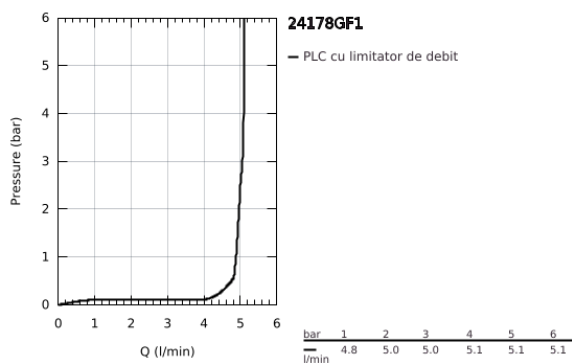

24 178 GF1 ESSENCE BATERIE BIDEU MONOCOMANDĂ 1/2" MĂRIMEA S

DESCRIEREA PRODUSULUI

- Colour: brushed crafted cool sunrise
- instalare pe o singură gaură
- crafted metal lever
- cartuş ceramic de 28 mm cu GROHE SilkMove
- cu limitator de temperatură
- finisaj GROHE LongLife
- GROHE EcoJoy tehnologie pentru reducerea consumului de apă
- maximum flow rate (at 3 bar): 5 l/min
- sistem de instalare GROHE FastFixation Plus
- aerator cu racord cu bilă
- set evacuare cu tijă
- racorduri flexibile de conectare la apă
- presiunea minimă recomandată 1.0 bar

24 178 GF1 ESSENCE BATERIE BIDEU MONOCOMANDĂ 1/2" MĂRIMEA S

PIESE DE SCHIMB , decembrie 2024 – now

- 1: Braț (Spare part-nr. 46917GF0)
 - 2: inel de fixare (Spare part-nr. 46715000)
 - 3: Cartuș (Spare part-nr. 46580000)
 - 4: Tijă verticală (Spare part-nr. 46739GN0)
 - 5: Aerator (Spare part-nr. 13998000)
 - 6: Șild (Spare part-nr. 48603GN0)
 - 7: Ansamblu de fixare a tijei nefiletate (Spare part-nr. 46645000)
 - 8: Set de scurgere 1 1/4" (Spare part-nr. 28910GN0)
 - 8.1: Fișa de conectare (Spare part-nr. 07182GN0)
 - 8.2: Tijă cu bilă (Spare part-nr. 07052000)
 - 9: Cheie pentru montare (Spare part-nr. 19017000)*
 - 10: Tijă cu bilă (Spare part-nr. 07341000)*
- * Optional accessories