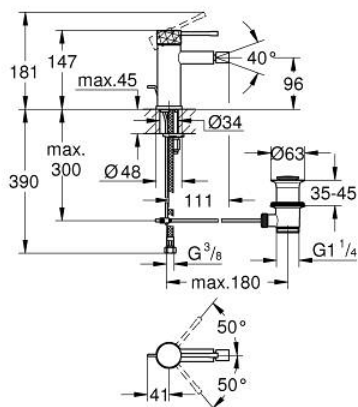

24 178 GF1 ESSENCE BATERIE BIDEU MONOCOMANDĂ 1/2" MĂRIMEA S

DESCRIEREA PRODUSULUI

- Colour: brushed crafted cool sunrise
- instalare pe o singură gaură
- crafted metal lever
- cartuş ceramic de 28 mm cu GROHE SilkMove
- cu limitator de temperatură
- finisaj GROHE LongLife
- GROHE EcoJoy tehnologie pentru reducerea consumului de apă
- maximum flow rate (at 3 bar): 5 l/min
- sistem de instalare GROHE FastFixation Plus
- aerator cu racord cu bilă
- set evacuare cu tijă
- racorduri flexibile de conectare la apă
- presiunea minimă recomandată 1.0 bar

24 178 GF1 ESSENCE BATERIE BIDEU MONOCOMANDĂ 1/2" MĂRIMEA S

PIESE DE SCHIMB , decembrie 2024 – now

- 1: Braț (Spare part-nr. 46917GF0)
 - 2: inel de fixare (Spare part-nr. 46715000)
 - 3: Cartuș (Spare part-nr. 46580000)
 - 4: Tijă verticală (Spare part-nr. 46739GN0)
 - 5: Aerator (Spare part-nr. 13998000)
 - 6: Șild (Spare part-nr. 48603GN0)
 - 7: Ansamblu de fixare a tijei nefiletate (Spare part-nr. 46645000)
 - 8: Set de scurgere 1 1/4" (Spare part-nr. 28910GN0)
 - 8.1: Fișa de conectare (Spare part-nr. 07182GN0)
 - 8.2: Tijă cu bilă (Spare part-nr. 07052000)
 - 9: Cheie pentru montare (Spare part-nr. 19017000)*
 - 10: Tijă cu bilă (Spare part-nr. 07341000)*
- * Optional accessories