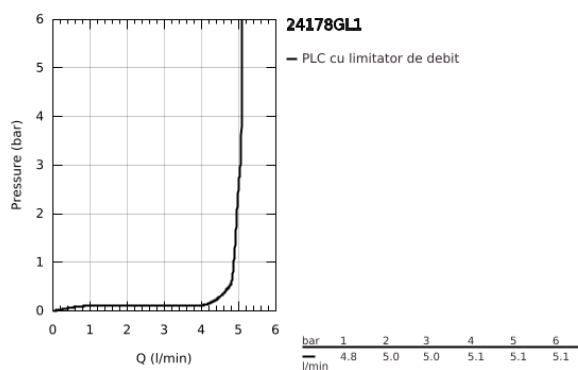

24 178 GL1 ESSENCE BATERIE BIDEU MONOCOMANDĂ 1/2" MĂRIMEA S

DESCRIEREA PRODUSULUI

- Colour: cool sunrise
- instalare pe o singură gaură
- mâner din metal
- cartuş ceramic de 28 mm cu GROHE SilkMove
- cu limitator de temperatură
- finisaj GROHE LongLife
- GROHE EcoJoy tehnologie pentru reducerea consumului de apă
- maximum flow rate (at 3 bar): 5 l/min
- sistem de instalare GROHE FastFixation Plus
- aerator cu racord cu bilă
- set evacuare cu tijă
- racorduri flexibile de conectare la apă
- presiunea minimă recomandată 1.0 bar

24 178 GL1 ESSENCE BATERIE BIDEU MONOCOMANDĂ 1/2" MĂRIMEA S

PIESE DE SCHIMB , februarie 2022 – now

- 1: Braț (Spare part-nr. 46917GL0)
 - 2: inel de fixare (Spare part-nr. 46715000)
 - 3: Cartuș (Spare part-nr. 46580000)
 - 4: lift rod (Spare part-nr. 46739GL0)
 - 5: Aerator (Spare part-nr. 13998000)
 - 6: Șild (Spare part-nr. 48603GL0)
 - 7: Ansamblu de fixare a tijei nefiletate (Spare part-nr. 46645000)
 - 8: Set de scurgere 1 1/4" (Spare part-nr. 28910GL0)
 - 8.1: Fișa de conectare (Spare part-nr. 07182GL0)
 - 8.2: Tijă cu bilă (Spare part-nr. 07052000)
 - 9: Cheie pentru montare (Spare part-nr. 19017000)*
 - 10: Tijă cu bilă (Spare part-nr. 07341000)*
- * Optional accessories