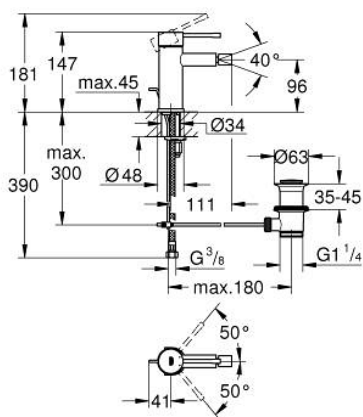

24 178 GL1 ESSENCE BATERIE BIDEU MONOCOMANDĂ 1/2" MĂRIMEA S

DESCRIEREA PRODUSULUI

- Colour: cool sunrise
- instalare pe o singură gaură
- mâner din metal
- cartuş ceramic de 28 mm cu GROHE SilkMove
- cu limitator de temperatură
- finisaj GROHE LongLife
- GROHE EcoJoy tehnologie pentru reducerea consumului de apă
- maximum flow rate (at 3 bar): 5 l/min
- sistem de instalare GROHE FastFixation Plus
- aerator cu racord cu bilă
- set evacuare cu tijă
- racorduri flexibile de conectare la apă
- presiunea minimă recomandată 1.0 bar

24 178 GL1 ESSENCE BATERIE BIDEU MONOCOMANDĂ 1/2" MĂRIMEA S

PIESE DE SCHIMB , februarie 2022 – now

- 1: Braț (Spare part-nr. 46917GL0)
 - 2: inel de fixare (Spare part-nr. 46715000)
 - 3: Cartuș (Spare part-nr. 46580000)
 - 4: lift rod (Spare part-nr. 46739GL0)
 - 5: Aerator (Spare part-nr. 13998000)
 - 6: Șild (Spare part-nr. 48603GL0)
 - 7: Ansamblu de fixare a tijei nefiletate (Spare part-nr. 46645000)
 - 8: Set de scurgere 1 1/4" (Spare part-nr. 28910GL0)
 - 8.1: Fișa de conectare (Spare part-nr. 07182GL0)
 - 8.2: Tijă cu bilă (Spare part-nr. 07052000)
 - 9: Cheie pentru montare (Spare part-nr. 19017000)*
 - 10: Tijă cu bilă (Spare part-nr. 07341000)*
- * Optional accessories