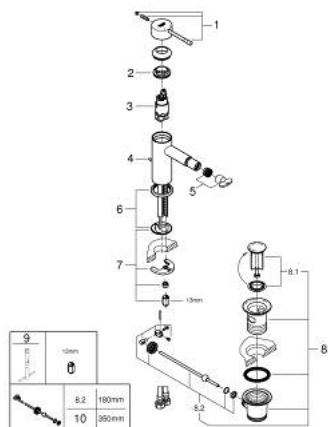

24 178 GN1 ESSENCE BATERIE BIDEU MONOCOMANDĂ 1/2" MĂRIMEA S

PIESE DE SCHIMB , februarie 2022 – now

- 1: Braț (Spare part-nr. 46917GN0)
 - 2: inel de fixare (Spare part-nr. 46715000)
 - 3: Cartuș (Spare part-nr. 46580000)
 - 4: Tijă verticală (Spare part-nr. 46739GN0)
 - 5: Aerator (Spare part-nr. 13998000)
 - 6: Șild (Spare part-nr. 48603GN0)
 - 7: Ansamblu de fixare a tijei nefiletate (Spare part-nr. 46645000)
 - 8: Set de scurgere 1 1/4" (Spare part-nr. 28910GN0)
 - 8.1: Fișa de conectare (Spare part-nr. 07182GN0)
 - 8.2: Tijă cu bilă (Spare part-nr. 07052000)
 - 9: Cheie pentru montare (Spare part-nr. 19017000)*
 - 10: Tijă cu bilă (Spare part-nr. 07341000)*
- * Optional accessories