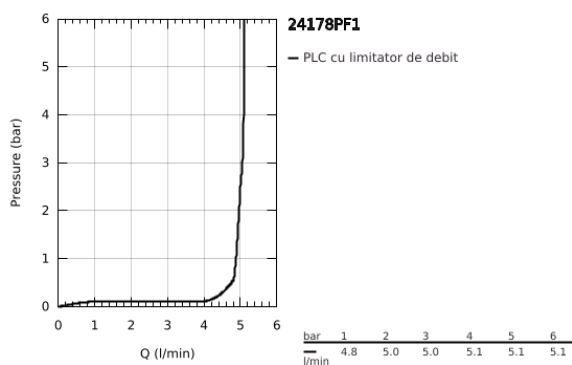

## 24 178 PF1 ESSENCE BATERIE BIDEU MONOCOMANDĂ 1/2" MĂRIMEA S

### DESCRIEREA PRODUSULUI

- Colour: crafted chrome
- instalare pe o singură gaură
- crafted metal lever
- cartuş ceramic de 28 mm cu GROHE SilkMove
- cu limitator de temperatură
- suprafață GROHE LongLife
- GROHE EcoJoy tehnologie pentru reducerea consumului de apă
- maximum flow rate (at 3 bar): 5 l/min
- sistem de instalare GROHE FastFixation Plus
- aerator cu racord cu bilă
- set evacuare cu tijă
- racorduri flexibile de conectare la apă
- presiunea minimă recomandată 1.0 bar
- Showroom+ exclusive