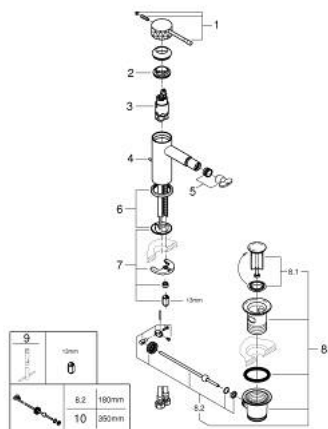

## 24 178 PF1 ESSENCE BATERIE BIDEU MONOCOMANDĂ 1/2" MĂRIMEA S

### DESCRIEREA PRODUSULUI

- Colour: crafted chrome
- instalare pe o singură gaură
- crafted metal lever
- cartuş ceramic de 28 mm cu GROHE SilkMove
- cu limitator de temperatură
- suprafață GROHE LongLife
- GROHE EcoJoy tehnologie pentru reducerea consumului de apă
- maximum flow rate (at 3 bar): 5 l/min
- sistem de instalare GROHE FastFixation Plus
- aerator cu racord cu bilă
- set evacuare cu tijă
- racorduri flexibile de conectare la apă
- presiunea minimă recomandată 1.0 bar
- Showroom+ exclusive

### PIESE DE SCHIMB , martie 2024 – now

- 1: Braț (Spare part-nr. 46917PF0)
  - 2: inel de fixare (Spare part-nr. 46715000)
  - 3: Cartuș (Spare part-nr. 46580000)
  - 4: Tijă verticală (Spare part-nr. 46739000)
  - 5: Aerator (Spare part-nr. 13998000)
  - 6: Șild (Spare part-nr. 48603000)
  - 7: Ansamblu de fixare a tijei nefiletate (Spare part-nr. 46645000)
  - 8: Set de scurgere 1 1/4" (Spare part-nr. 28910000)
  - 8.1: Fișa de conectare (Spare part-nr. 07182000)
  - 8.2: Tijă cu bilă (Spare part-nr. 07052000)
  - 9: Cheie pentru montare (Spare part-nr. 19017000)\*
  - 10: Tijă cu bilă (Spare part-nr. 07341000)\*
- \* Optional accessories