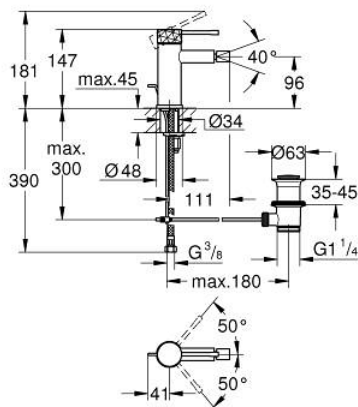

## 24 178 PF1 ESSENCE BATERIE BIDEU MONOCOMANDĂ 1/2" MĂRIMEA S

### DESCRIEREA PRODUSULUI

- Colour: crafted chrome
- instalare pe o singură gaură
- crafted metal lever
- cartuş ceramic de 28 mm cu GROHE SilkMove
- cu limitator de temperatură
- suprafață GROHE LongLife
- GROHE EcoJoy tehnologie pentru reducerea consumului de apă
- maximum flow rate (at 3 bar): 5 l/min
- sistem de instalare GROHE FastFixation Plus
- aerator cu racord cu bilă
- set evacuare cu tijă
- racorduri flexibile de conectare la apă
- presiunea minimă recomandată 1.0 bar
- Showroom+ exclusive

### PIESE DE SCHIMB , martie 2024 – now

- 1: Braț (Spare part-nr. 46917PF0)
  - 2: inel de fixare (Spare part-nr. 46715000)
  - 3: Cartuș (Spare part-nr. 46580000)
  - 4: Tijă verticală (Spare part-nr. 46739000)
  - 5: Aerator (Spare part-nr. 13998000)
  - 6: Șild (Spare part-nr. 48603000)
  - 7: Ansamblu de fixare a tijei nefiletate (Spare part-nr. 46645000)
  - 8: Set de scurgere 1 1/4" (Spare part-nr. 28910000)
  - 8.1: Fișa de conectare (Spare part-nr. 07182000)
  - 8.2: Tijă cu bilă (Spare part-nr. 07052000)
  - 9: Cheie pentru montare (Spare part-nr. 19017000)\*
  - 10: Tijă cu bilă (Spare part-nr. 07341000)\*
- \* Optional accessories