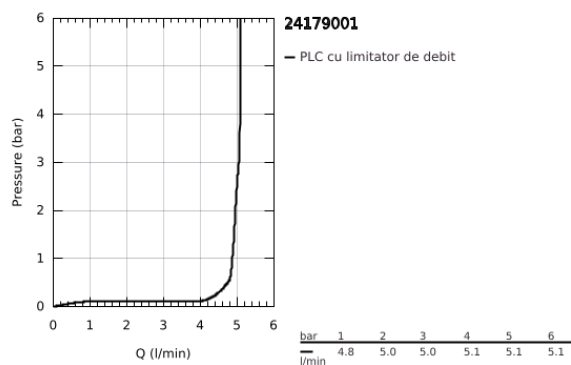

24 179 001 ESSENCE BATERIE LAVOAR MONOCOMANDĂ 1/2" " MĂRIMEA S

DESCRIEREA PRODUSULUI

- Colour: cromat
- instalare pe o singură gaură
- mâner din metal
- cartuş ceramic de 28 mm cu GROHE SilkMove
- OpenCold - cold water flow in mid-lever position
- cu limitator de temperatură
- suprafață GROHE LongLife
- GROHE EcoJoy tehnologie pentru reducerea consumului de apă
- maximum flow rate (at 3 bar): 5 l/min
- sistem de instalare GROHE FastFixation Plus
- corp fără orificiu tijă set de evacuare
- set de evacuare clic-clac
- racorduri flexibile de conectare la apă
- professional edition

24 179 001 ESSENCE BATERIE LAVOAR MONOCOMANDĂ 1/2" " MĂRIMEA S

PIESE DE SCHIMB , decembrie 2021 – now

- 1: Braț (Spare part-nr. 46918000)
 - 2: inel de fixare (Spare part-nr. 46715000)
 - 3: Cartuș (Spare part-nr. 46580000)
 - 4: Aerator (Spare part-nr. 48270000)
 - 5: Șild (Spare part-nr. 48603000)
 - 6: Ansamblu de fixare a tijei nefiletate (Spare part-nr. 46645000)
 - 7: Waste set with push-open plug (Spare part-nr. 65807000)
 - 8: Cheie pentru montare (Spare part-nr. 19017000)*
- * Optional accessories