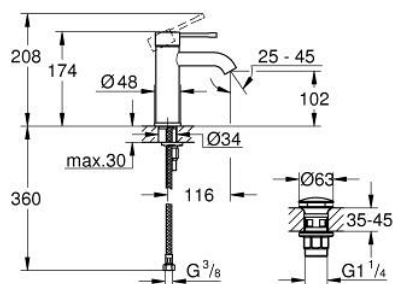

24 179 001 ESSENCE BATERIE LAVOAR MONOCOMANDĂ 1/2" " MĂRIMEA S

DESCRIEREA PRODUSULUI

- Colour: cromat
- instalare pe o singură gaură
- mâner din metal
- cartuş ceramic de 28 mm cu GROHE SilkMove
- OpenCold - cold water flow in mid-lever position
- cu limitator de temperatură
- suprafață GROHE LongLife
- GROHE EcoJoy tehnologie pentru reducerea consumului de apă
- maximum flow rate (at 3 bar): 5 l/min
- sistem de instalare GROHE FastFixation Plus
- corp fără orificiu tijă set de evacuare
- set de evacuare clic-clac
- racorduri flexibile de conectare la apă
- professional edition

24 179 001 ESSENCE BATERIE LAVOAR MONOCOMANDĂ 1/2" " MĂRIMEA S

PIESE DE SCHIMB , decembrie 2021 – now

- 1: Braț (Spare part-nr. 46918000)
 - 2: inel de fixare (Spare part-nr. 46715000)
 - 3: Cartuș (Spare part-nr. 46580000)
 - 4: Aerator (Spare part-nr. 48270000)
 - 5: Șild (Spare part-nr. 48603000)
 - 6: Ansamblu de fixare a tijei nefiletate (Spare part-nr. 46645000)
 - 7: Waste set with push-open plug (Spare part-nr. 65807000)
 - 8: Cheie pentru montare (Spare part-nr. 19017000)*
- * Optional accessories