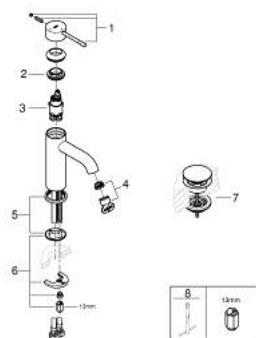

24 179 001 ESSENCE BATERIE LAVOAR MONOCOMANDĂ 1/2" " MĂRIMEA S

DESCRIEREA PRODUSULUI

- Colour: cromat
- instalare pe o singură gaură
- mâner din metal
- cartuş ceramic de 28 mm cu GROHE SilkMove
- OpenCold - cold water flow in mid-lever position
- cu limitator de temperatură
- suprafață GROHE LongLife
- GROHE EcoJoy tehnologie pentru reducerea consumului de apă
- maximum flow rate (at 3 bar): 5 l/min
- sistem de instalare GROHE FastFixation Plus
- corp fără orificiu tijă set de evacuare
- set de evacuare clic-clac
- racorduri flexibile de conectare la apă
- professional edition

24 179 001 ESSENCE BATERIE LAVOAR MONOCOMANDĂ 1/2" " MĂRIMEA S

PIESE DE SCHIMB , decembrie 2021 – now

- 1: Braț (Spare part-nr. 46918000)
 - 2: inel de fixare (Spare part-nr. 46715000)
 - 3: Cartuș (Spare part-nr. 46580000)
 - 4: Aerator (Spare part-nr. 48270000)
 - 5: Șild (Spare part-nr. 48603000)
 - 6: Ansamblu de fixare a tijei nefiletate (Spare part-nr. 46645000)
 - 7: Waste set with push-open plug (Spare part-nr. 65807000)
 - 8: Cheie pentru montare (Spare part-nr. 19017000)*
- * Optional accessories