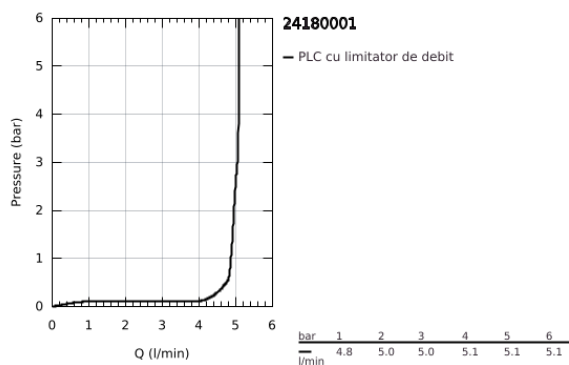

24 180 001 ESSENCE BATERIE LAVOAR MONOCOMANDĂ 1/2" MĂRIMEA S

DESCRIEREA PRODUSULUI

- Colour: cromat
- instalare pe o singură gaură
- mâner din metal
- cartuş ceramic de 28 mm cu GROHE SilkMove
- OpenCold - cold water flow in mid-lever position
- cu limitator de temperatură
- suprafață GROHE LongLife
- GROHE EcoJoy tehnologie pentru reducerea consumului de apă
- maximum flow rate (at 3 bar): 5 l/min
- aerator reglabil GROHE AquaGuide
- sistem de instalare GROHE FastFixation Plus
- set evacuare cu tijă
- racorduri flexibile de conectare la apă
- professional edition

24 180 001 ESSENCE BATERIE LAVOAR MONOCOMANDĂ 1/2" " ; MĂRIMEA S

PIESE DE SCHIMB , decembrie 2021 – now

- 1: Braț (Spare part-nr. 46918000)
- 2: inel de fixare (Spare part-nr. 46715000)
- 3: Cartuș (Spare part-nr. 46580000)
- 4: Tijă verticală (Spare part-nr. 46739000)
- 5: Aerator (Spare part-nr. 48270000)
- 6: Șild (Spare part-nr. 48603000)
- 7: Ansamblu de fixare a tijei nefiletate (Spare part-nr. 46645000)
- 8: Set de scurgere 1 1/4" (Spare part-nr. 28910000)
- 8.1: Fișa de conectare (Spare part-nr. 07182000)
- 8.2: Tijă cu bilă (Spare part-nr. 07052000)
- 9: Cheie pentru montare (Spare part-nr. 19017000)*
- 10: Tijă cu bilă (Spare part-nr. 07341000)*