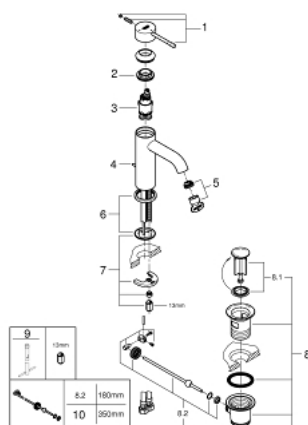

24 180 001 ESSENCE BATERIE LAVOAR MONOCOMANDĂ 1/2" MĂRIMEA S

DESCRIEREA PRODUSULUI

- Colour: cromat
- instalare pe o singură gaură
- mâner din metal
- cartuş ceramic de 28 mm cu GROHE SilkMove
- OpenCold - cold water flow in mid-lever position
- cu limitator de temperatură
- suprafață GROHE LongLife
- GROHE EcoJoy tehnologie pentru reducerea consumului de apă
- maximum flow rate (at 3 bar): 5 l/min
- aerator reglabil GROHE AquaGuide
- sistem de instalare GROHE FastFixation Plus
- set evacuare cu tijă
- racorduri flexibile de conectare la apă
- professional edition

24 180 001 ESSENCE BATERIE LAVOAR MONOCOMANDĂ 1/2" " ; MĂRIMEA S

PIESE DE SCHIMB , decembrie 2021 – now

- 1: Braț (Spare part-nr. 46918000)
- 2: inel de fixare (Spare part-nr. 46715000)
- 3: Cartuș (Spare part-nr. 46580000)
- 4: Tijă verticală (Spare part-nr. 46739000)
- 5: Aerator (Spare part-nr. 48270000)
- 6: Șild (Spare part-nr. 48603000)
- 7: Ansamblu de fixare a tijei nefiletate (Spare part-nr. 46645000)
- 8: Set de scurgere 1 1/4" (Spare part-nr. 28910000)
- 8.1: Fișa de conectare (Spare part-nr. 07182000)
- 8.2: Tijă cu bilă (Spare part-nr. 07052000)
- 9: Cheie pentru montare (Spare part-nr. 19017000)*
- 10: Tijă cu bilă (Spare part-nr. 07341000)*