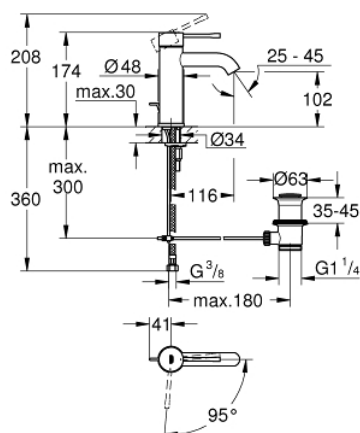

24 180 001 ESSENCE BATERIE LAVOAR MONOCOMANDĂ 1/2" MĂRIMEA S

DESCRIEREA PRODUSULUI

- Colour: cromat
- instalare pe o singură gaură
- mâner din metal
- cartuş ceramic de 28 mm cu GROHE SilkMove
- OpenCold - cold water flow in mid-lever position
- cu limitator de temperatură
- suprafață GROHE LongLife
- GROHE EcoJoy tehnologie pentru reducerea consumului de apă
- maximum flow rate (at 3 bar): 5 l/min
- aerator reglabil GROHE AquaGuide
- sistem de instalare GROHE FastFixation Plus
- set evacuare cu tijă
- racorduri flexibile de conectare la apă
- professional edition

24 180 001 ESSENCE BATERIE LAVOAR MONOCOMANDĂ 1/2" " ; MĂRIMEA S

PIESE DE SCHIMB , decembrie 2021 – now

- 1: Braț (Spare part-nr. 46918000)
- 2: inel de fixare (Spare part-nr. 46715000)
- 3: Cartuș (Spare part-nr. 46580000)
- 4: Tijă verticală (Spare part-nr. 46739000)
- 5: Aerator (Spare part-nr. 48270000)
- 6: Șild (Spare part-nr. 48603000)
- 7: Ansamblu de fixare a tijei nefiletate (Spare part-nr. 46645000)
- 8: Set de scurgere 1 1/4" (Spare part-nr. 28910000)
- 8.1: Fișa de conectare (Spare part-nr. 07182000)
- 8.2: Tijă cu bilă (Spare part-nr. 07052000)
- 9: Cheie pentru montare (Spare part-nr. 19017000)*
- 10: Tijă cu bilă (Spare part-nr. 07341000)*