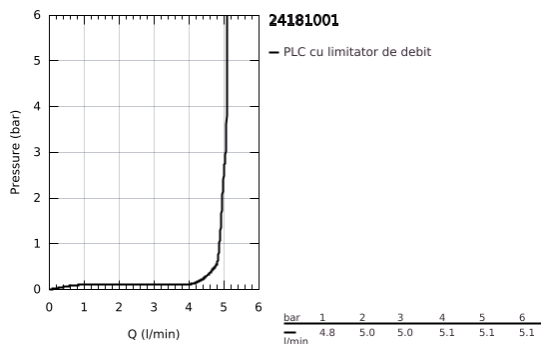

24 181 001 ESSENCE BATERIE LAVOAR MONOCOMANDĂ 1/2" MĂRIMEA M

DESCRIEREA PRODUSULUI

- Colour: cromat
- instalare pe o singură gaură
- mâner din metal
- cartuş ceramic de 28 mm cu GROHE SilkMove
- cu limitator de temperatură
- suprafață GROHE LongLife
- GROHE EcoJoy tehnologie pentru reducerea consumului de apă
- maximum flow rate (at 3 bar): 5 l/min
- aerator reglabil GROHE AquaGuide
- sistem de instalare GROHE FastFixation Plus
- pipă rotativă cu aerator și limitator de oprire
- unghi de rotire ajustabil 0° / 150° / 360°
- corp fără orificiu tijă set de evacuare
- set de evacuare clic-clac
- racorduri flexibile de conectare la apă
- presiunea minimă recomandată 1.0 bar
- professional edition

24 181 001 **ESSENCE BATERIE LAVOAR MONOCOMANDĂ 1/2"**
MĂRIMEA M

PIESE DE SCHIMB , decembrie 2021 – now

- 1: Braț (Spare part-nr. 46919000)
- 2: Cartuș (Spare part-nr. 46580000)
- 3: screw ring (Spare part-nr. 48591000)
- 4: Țeavă de scurgere cilindrică pivotantă (Spare part-nr. 13373000)
- 4.1: Aerator (Spare part-nr. 48270000)
- 4.2: Șaibă de etanșare (Spare part-nr. 0128500M)
- 4.3: inel de siguranță (Spare part-nr. 4826600M)
- 5: Șild (Spare part-nr. 48603000)
- 6: Ansamblu de fixare a tijei nefiletate (Spare part-nr. 46645000)
- 7: Furtun de legătură (Spare part-nr. 46255000)
- 8: Waste set with push-open plug (Spare part-nr. 65807000)
- 9: Cheie pentru montare (Spare part-nr. 19017000)*