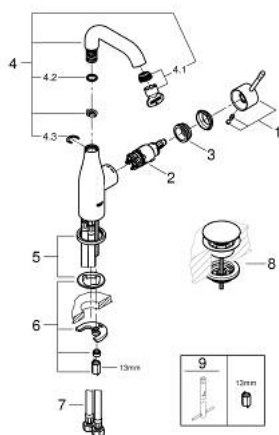

24 181 001 ESSENCE BATERIE LAVOAR MONOCOMANDĂ 1/2" MĂRIMEA M

DESCRIEREA PRODUSULUI

- Colour: cromat
- instalare pe o singură gaură
- mâner din metal
- cartuş ceramic de 28 mm cu GROHE SilkMove
- cu limitator de temperatură
- suprafață GROHE LongLife
- GROHE EcoJoy tehnologie pentru reducerea consumului de apă
- maximum flow rate (at 3 bar): 5 l/min
- aerator reglabil GROHE AquaGuide
- sistem de instalare GROHE FastFixation Plus
- pipă rotativă cu aerator și limitator de oprire
- unghi de rotire ajustabil 0° / 150° / 360°
- corp fără orificiu tijă set de evacuare
- set de evacuare clic-clac
- racorduri flexibile de conectare la apă
- presiunea minimă recomandată 1.0 bar
- professional edition

24 181 001 **ESSENCE BATERIE LAVOAR MONOCOMANDĂ 1/2"**
MĂRIMEA M

PIESE DE SCHIMB , decembrie 2021 – now

- 1: Braț (Spare part-nr. 46919000)
- 2: Cartuș (Spare part-nr. 46580000)
- 3: screw ring (Spare part-nr. 48591000)
- 4: Țeavă de scurgere cilindrică pivotantă (Spare part-nr. 13373000)
- 4.1: Aerator (Spare part-nr. 48270000)
- 4.2: Șaibă de etanșare (Spare part-nr. 0128500M)
- 4.3: inel de siguranță (Spare part-nr. 4826600M)
- 5: Șild (Spare part-nr. 48603000)
- 6: Ansamblu de fixare a tijei nefiletate (Spare part-nr. 46645000)
- 7: Furtun de legătură (Spare part-nr. 46255000)
- 8: Waste set with push-open plug (Spare part-nr. 65807000)
- 9: Cheie pentru montare (Spare part-nr. 19017000)*