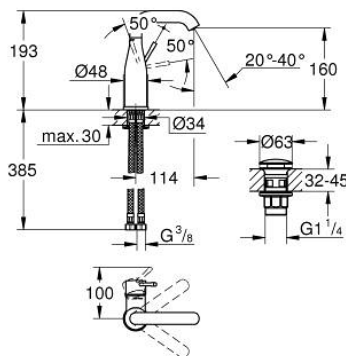

24 181 001 ESSENCE BATERIE LAVOAR MONOCOMANDĂ 1/2" MĂRIMEA M

DESCRIEREA PRODUSULUI

- Colour: cromat
- instalare pe o singură gaură
- mâner din metal
- cartuş ceramic de 28 mm cu GROHE SilkMove
- cu limitator de temperatură
- suprafață GROHE LongLife
- GROHE EcoJoy tehnologie pentru reducerea consumului de apă
- maximum flow rate (at 3 bar): 5 l/min
- aerator reglabil GROHE AquaGuide
- sistem de instalare GROHE FastFixation Plus
- pipă rotativă cu aerator și limitator de oprire
- unghi de rotire ajustabil 0° / 150° / 360°
- corp fără orificiu tijă set de evacuare
- set de evacuare clic-clac
- racorduri flexibile de conectare la apă
- presiunea minimă recomandată 1.0 bar
- professional edition

24 181 001 **ESSENCE BATERIE LAVOAR MONOCOMANDĂ 1/2"**
MĂRIMEA M

PIESE DE SCHIMB , decembrie 2021 – now

- 1: Braț (Spare part-nr. 46919000)
- 2: Cartuș (Spare part-nr. 46580000)
- 3: screw ring (Spare part-nr. 48591000)
- 4: Țeavă de scurgere cilindrică pivotantă (Spare part-nr. 13373000)
- 4.1: Aerator (Spare part-nr. 48270000)
- 4.2: Șaibă de etanșare (Spare part-nr. 0128500M)
- 4.3: inel de siguranță (Spare part-nr. 4826600M)
- 5: Șild (Spare part-nr. 48603000)
- 6: Ansamblu de fixare a tijei nefiletate (Spare part-nr. 46645000)
- 7: Furtun de legătură (Spare part-nr. 46255000)
- 8: Waste set with push-open plug (Spare part-nr. 65807000)
- 9: Cheie pentru montare (Spare part-nr. 19017000)*