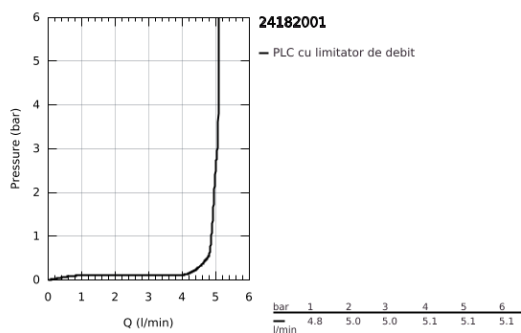

24 182 001 ESSENCE BATERIE LAVOAR MONOCOMANDĂ 1/2" MĂRIMEA L

DESCRIEREA PRODUSULUI

- Colour: cromat
- instalare pe o singură gaură
- mâner din metal
- cartuş ceramic de 28 mm cu GROHE SilkMove
- cu limitator de temperatură
- suprafață GROHE LongLife
- GROHE EcoJoy tehnologie pentru reducerea consumului de apă
- maximum flow rate (at 3 bar): 5 l/min
- aerator reglabil GROHE AquaGuide
- sistem de instalare GROHE FastFixation Plus
- pipă rotativă cu aerator și limitator de oprire
- unghi de rotire ajustabil 0° / 150° / 360°
- corp fără orificiu tijă set de evacuare
- set de evacuare clic-clac
- racorduri flexibile de conectare la apă
- presiunea minimă recomandată 1.0 bar
- professional edition

24 182 001 ESSENCE BATERIE LAVOAR MONOCOMANDĂ 1/2" MĂRIMEA L

PIESE DE SCHIMB , decembrie 2021 – now

- 1: Braț (Spare part-nr. 46919000)
- 2: Cartuș (Spare part-nr. 46580000)
- 3: screw ring (Spare part-nr. 48591000)
- 4: Țeavă de scurgere cilindrică pivotantă (Spare part-nr. 13374000)
- 4.1: Aerator (Spare part-nr. 48270000)
- 4.2: Șaibă de etanșare (Spare part-nr. 0128500M)
- 4.3: inel de siguranță (Spare part-nr. 4826600M)
- 5: Șild (Spare part-nr. 48603000)
- 6: Ansamblu de fixare a tijei nefiletate (Spare part-nr. 46645000)
- 7: Furtun de legătură (Spare part-nr. 46255000)
- 8: Waste set with push-open plug (Spare part-nr. 65807000)
- 9: Cheie pentru montare (Spare part-nr. 19017000)*