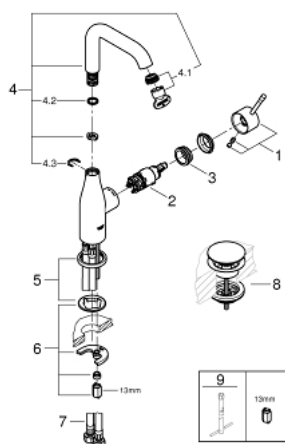

24 182 001 ESSENCE BATERIE LAVOAR MONOCOMANDĂ 1/2" MĂRIMEA L

DESCRIEREA PRODUSULUI

- Colour: cromat
- instalare pe o singură gaură
- mâner din metal
- cartuş ceramic de 28 mm cu GROHE SilkMove
- cu limitator de temperatură
- suprafață GROHE LongLife
- GROHE EcoJoy tehnologie pentru reducerea consumului de apă
- maximum flow rate (at 3 bar): 5 l/min
- aerator reglabil GROHE AquaGuide
- sistem de instalare GROHE FastFixation Plus
- pipă rotativă cu aerator și limitator de oprire
- unghi de rotire ajustabil 0° / 150° / 360°
- corp fără orificiu tijă set de evacuare
- set de evacuare clic-clac
- racorduri flexibile de conectare la apă
- presiunea minimă recomandată 1.0 bar
- professional edition

24 182 001 ESSENCE BATERIE LAVOAR MONOCOMANDĂ 1/2" MĂRIMEA L

PIESE DE SCHIMB , decembrie 2021 – now

- 1: Braț (Spare part-nr. 46919000)
- 2: Cartuș (Spare part-nr. 46580000)
- 3: screw ring (Spare part-nr. 48591000)
- 4: Țeavă de scurgere cilindrică pivotantă (Spare part-nr. 13374000)
- 4.1: Aerator (Spare part-nr. 48270000)
- 4.2: Șaibă de etanșare (Spare part-nr. 0128500M)
- 4.3: inel de siguranță (Spare part-nr. 4826600M)
- 5: Șild (Spare part-nr. 48603000)
- 6: Ansamblu de fixare a tijei nefiletate (Spare part-nr. 46645000)
- 7: Furtun de legătură (Spare part-nr. 46255000)
- 8: Waste set with push-open plug (Spare part-nr. 65807000)
- 9: Cheie pentru montare (Spare part-nr. 19017000)*