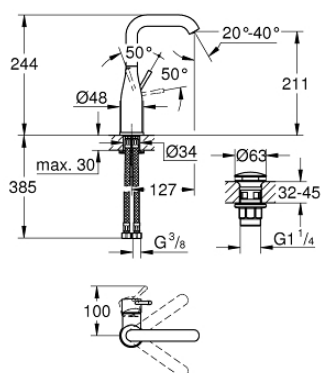

24 182 001 ESSENCE BATERIE LAVOAR MONOCOMANDĂ 1/2" MĂRIMEA L

DESCRIEREA PRODUSULUI

- Colour: cromat
- instalare pe o singură gaură
- mâner din metal
- cartuş ceramic de 28 mm cu GROHE SilkMove
- cu limitator de temperatură
- suprafață GROHE LongLife
- GROHE EcoJoy tehnologie pentru reducerea consumului de apă
- maximum flow rate (at 3 bar): 5 l/min
- aerator reglabil GROHE AquaGuide
- sistem de instalare GROHE FastFixation Plus
- pipă rotativă cu aerator și limitator de oprire
- unghi de rotire ajustabil 0° / 150° / 360°
- corp fără orificiu tijă set de evacuare
- set de evacuare clic-clac
- racorduri flexibile de conectare la apă
- presiunea minimă recomandată 1.0 bar
- professional edition

24 182 001 ESSENCE BATERIE LAVOAR MONOCOMANDĂ 1/2" MĂRIMEA L

PIESE DE SCHIMB , decembrie 2021 – now

- 1: Braț (Spare part-nr. 46919000)
- 2: Cartuș (Spare part-nr. 46580000)
- 3: screw ring (Spare part-nr. 48591000)
- 4: Țeavă de scurgere cilindrică pivotantă (Spare part-nr. 13374000)
- 4.1: Aerator (Spare part-nr. 48270000)
- 4.2: Șaibă de etanșare (Spare part-nr. 0128500M)
- 4.3: inel de siguranță (Spare part-nr. 4826600M)
- 5: Șild (Spare part-nr. 48603000)
- 6: Ansamblu de fixare a tijei nefiletate (Spare part-nr. 46645000)
- 7: Furtun de legătură (Spare part-nr. 46255000)
- 8: Waste set with push-open plug (Spare part-nr. 65807000)
- 9: Cheie pentru montare (Spare part-nr. 19017000)*