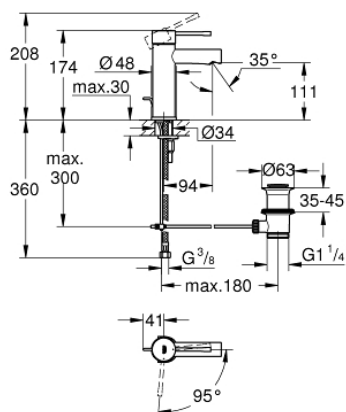

24 183 001 ESSENCE BATERIE LAVOAR MONOCOMANDĂ 1/2" & QUOT; MĂRIMEA S

DESCRIEREA PRODUSULUI

- Colour: cromat
- instalare pe o singură gaură
- mâner din metal
- cartuş ceramic de 28 mm cu GROHE SilkMove
- OpenCold - cold water flow in mid-lever position
- cu limitator de temperatură
- suprafață GROHE LongLife
- GROHE EcoJoy tehnologie pentru reducerea consumului de apă
- maximum flow rate (at 3 bar): 5 l/min
- sistem de instalare GROHE FastFixation Plus
- set evacuare cu tijă
- racorduri flexibile de conectare la apă
- presiunea minimă recomandată 1.0 bar
- professional edition

24 183 001 ESSENCE BATERIE LAVOAR MONOCOMANDĂ 1/2" MĂRIMEA S

PIESE DE SCHIMB , noiembrie 2021 – now

- 1: Braț (Spare part-nr. 46918000)
- 2: inel de fixare (Spare part-nr. 46715000)
- 3: Cartuș (Spare part-nr. 46580000)
- 4: Tijă verticală (Spare part-nr. 46739000)
- 5: Aerator (Spare part-nr. 46765000)
- 6: Șild (Spare part-nr. 48603000)
- 7: Ansamblu de fixare a tijei nefiletate (Spare part-nr. 46645000)
- 8: Set de scurgere 1 1/4" (Spare part-nr. 28910000)
- 8.1: Fișa de conectare (Spare part-nr. 07182000)
- 8.2: Tijă cu bilă (Spare part-nr. 07052000)
- 9: Cheie pentru montare (Spare part-nr. 19017000)*
- 10: Tijă cu bilă (Spare part-nr. 07341000)*