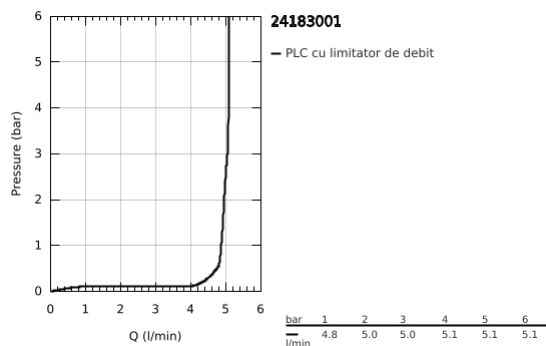

24 183 001 ESSENCE BATERIE LAVOAR MONOCOMANDĂ 1/2" & QUOT; MĂRIMEA S

DESCRIEREA PRODUSULUI

- Colour: cromat
- instalare pe o singură gaură
- mâner din metal
- cartuş ceramic de 28 mm cu GROHE SilkMove
- OpenCold - cold water flow in mid-lever position
- cu limitator de temperatură
- suprafață GROHE LongLife
- GROHE EcoJoy tehnologie pentru reducerea consumului de apă
- maximum flow rate (at 3 bar): 5 l/min
- sistem de instalare GROHE FastFixation Plus
- set evacuare cu tijă
- racorduri flexibile de conectare la apă
- presiunea minimă recomandată 1.0 bar
- professional edition

24 183 001 ESSENCE BATERIE LAVOAR MONOCOMANDĂ 1/2" MĂRIMEA S

PIESE DE SCHIMB , noiembrie 2021 – now

- 1: Braț (Spare part-nr. 46918000)
- 2: inel de fixare (Spare part-nr. 46715000)
- 3: Cartuș (Spare part-nr. 46580000)
- 4: Tijă verticală (Spare part-nr. 46739000)
- 5: Aerator (Spare part-nr. 46765000)
- 6: Șild (Spare part-nr. 48603000)
- 7: Ansamblu de fixare a tijei nefiletate (Spare part-nr. 46645000)
- 8: Set de scurgere 1 1/4" (Spare part-nr. 28910000)
- 8.1: Fișa de conectare (Spare part-nr. 07182000)
- 8.2: Tijă cu bilă (Spare part-nr. 07052000)
- 9: Cheie pentru montare (Spare part-nr. 19017000)*
- 10: Tijă cu bilă (Spare part-nr. 07341000)*