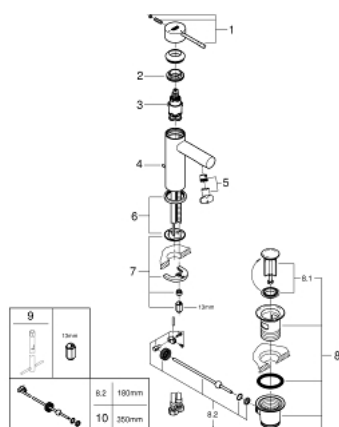

24 183 001 ESSENCE BATERIE LAVOAR MONOCOMANDĂ 1/2" & QUOT; MĂRIMEA S

DESCRIEREA PRODUSULUI

- Colour: cromat
- instalare pe o singură gaură
- mâner din metal
- cartuş ceramic de 28 mm cu GROHE SilkMove
- OpenCold - cold water flow in mid-lever position
- cu limitator de temperatură
- suprafață GROHE LongLife
- GROHE EcoJoy tehnologie pentru reducerea consumului de apă
- maximum flow rate (at 3 bar): 5 l/min
- sistem de instalare GROHE FastFixation Plus
- set evacuare cu tijă
- racorduri flexibile de conectare la apă
- presiunea minimă recomandată 1.0 bar
- professional edition

24 183 001 ESSENCE BATERIE LAVOAR MONOCOMANDĂ 1/2" MĂRIMEA S

PIESE DE SCHIMB , noiembrie 2021 – now

- 1: Braț (Spare part-nr. 46918000)
- 2: inel de fixare (Spare part-nr. 46715000)
- 3: Cartuș (Spare part-nr. 46580000)
- 4: Tijă verticală (Spare part-nr. 46739000)
- 5: Aerator (Spare part-nr. 46765000)
- 6: Șild (Spare part-nr. 48603000)
- 7: Ansamblu de fixare a tijei nefiletate (Spare part-nr. 46645000)
- 8: Set de scurgere 1 1/4" (Spare part-nr. 28910000)
- 8.1: Fișa de conectare (Spare part-nr. 07182000)
- 8.2: Tijă cu bilă (Spare part-nr. 07052000)
- 9: Cheie pentru montare (Spare part-nr. 19017000)*
- 10: Tijă cu bilă (Spare part-nr. 07341000)*