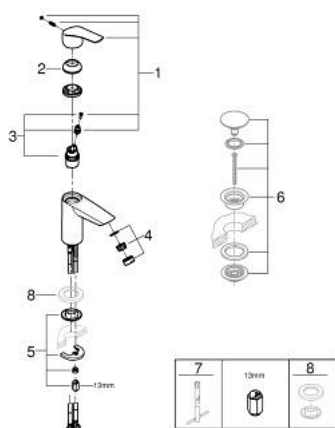

## 24 192 003 EUROSMART BATERIE LAVOAR MONOCOMANDĂ 1/2" &quot; MĂRIMEA S

### DESCRIEREA PRODUSULUI

- Colour: cromat
- Cradle to Cradle Certified® Gold
- instalare pe o singură gaură
- mâner din metal
- cartuş ceramic de 28 mm cu GROHE SilkMove
- EcoMode - cold water flow in mid-lever position saves energy
- cu limitator de temperatură
- suprafață GROHE LongLife
- conducte de apă izolate - fără plumb și nichel
- GROHE EcoJoy tehnologie pentru reducerea consumului de apă
- maximum flow rate (at 3 bar): 5 l/min
- GROHE FastFixation sistem de instalare rapida
- corp fără orificiu tijă set de evacuare
- racorduri flexibile de conectare la apă
- professional edition

## 24 192 003 EUROSART BATERIE LAVOAR MONOCOMANDĂ 1/2" &quot; MĂRIMEA S

### PIESE DE SCHIMB , decembrie 2020 – august 2024

- 1: Braț (Spare part-nr. 48551000)
  - 2: capac (Spare part-nr. 46116000)
  - 3: Cartuș (Spare part-nr. 48518000)
  - 4: Aerator (Spare part-nr. 48159000)
  - 5: Ansamblu de fixare a tijei nefiletate (Spare part-nr. 46645000)
  - 6: Waste set with push-open plug (Spare part-nr. 65807000)\*
  - 7: Cheie pentru montare (Spare part-nr. 19017000)\*
  - 8: Base plate (Spare part-nr. 48165000)\*
- \* Optional accessories