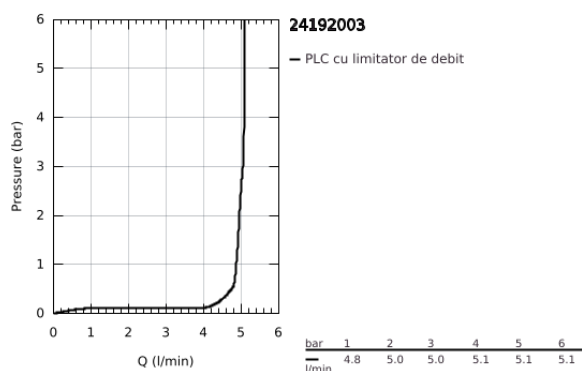

## 24 192 003 EUROSMART BATERIE LAVOAR MONOCOMANDĂ 1/2" &quot; MĂRIMEA S

### DESCRIEREA PRODUSULUI

- Colour: cromat
- Cradle to Cradle Certified® Gold
- instalare pe o singură gaură
- mâner din metal
- cartuş ceramic de 28 mm cu GROHE SilkMove
- EcoMode - cold water flow in mid-lever position saves energy
- cu limitator de temperatură
- suprafață GROHE LongLife
- conducte de apă izolate - fără plumb și nichel
- GROHE EcoJoy tehnologie pentru reducerea consumului de apă
- maximum flow rate (at 3 bar): 5 l/min
- GROHE FastFixation sistem de instalare rapida
- corp fără orificiu tijă set de evacuare
- racorduri flexibile de conectare la apă
- professional edition

## 24 192 003 EUROSART BATERIE LAVOAR MONOCOMANDĂ 1/2" &quot; MĂRIMEA S