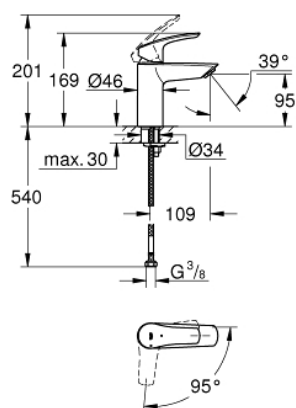

## 24 192 003 EUROSMART BATERIE LAVOAR MONOCOMANDĂ 1/2" &quot; MĂRIMEA S

### DESCRIEREA PRODUSULUI

- Colour: cromat
- Cradle to Cradle Certified® Gold
- instalare pe o singură gaură
- mâner din metal
- cartuş ceramic de 28 mm cu GROHE SilkMove
- EcoMode - cold water flow in mid-lever position saves energy
- cu limitator de temperatură
- suprafață GROHE LongLife
- conducte de apă izolate - fără plumb și nichel
- GROHE EcoJoy tehnologie pentru reducerea consumului de apă
- maximum flow rate (at 3 bar): 5 l/min
- GROHE FastFixation sistem de instalare rapida
- corp fără orificiu tijă set de evacuare
- racorduri flexibile de conectare la apă
- professional edition

## 24 192 003 EUROSART BATERIE LAVOAR MONOCOMANDĂ 1/2" &quot; MĂRIMEA S

### PIESE DE SCHIMB , decembrie 2020 – august 2024

- 1: Braț (Spare part-nr. 48551000)
  - 2: capac (Spare part-nr. 46116000)
  - 3: Cartuș (Spare part-nr. 48518000)
  - 4: Aerator (Spare part-nr. 48159000)
  - 5: Ansamblu de fixare a tijei nefiletate (Spare part-nr. 46645000)
  - 6: Waste set with push-open plug (Spare part-nr. 65807000)\*
  - 7: Cheie pentru montare (Spare part-nr. 19017000)\*
  - 8: Base plate (Spare part-nr. 48165000)\*
- \* Optional accessories