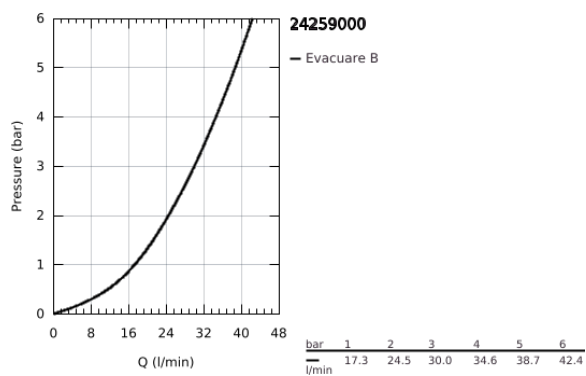

24 259 000 GRANDERA BATERIE DUȘ MONOCOMANDĂ

DESCRIEREA PRODUSULUI

- Colour: cromat
- set pentru instalarea finală a codului GROHE Rapido SmartBox (35 600/35 604)
- cartuș ceramic de 46 mm cu GROHE SilkMove
- suprafață GROHE LongLife
- rozetă cu element de etanșare a arborelui și fixare mascată GROHE FastFixation
- mască metalică, ajustabilă 6° retroactiv
- mâner din metal
- without roughing-in set 35 600/35 604 (please order separately)
- flow performance: outlet B or C = 30 l/min