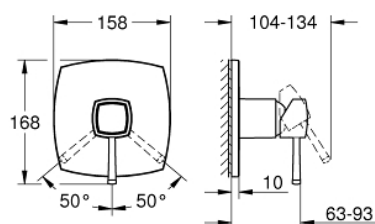

24 259 000 GRANDERA BATERIE DUȘ MONOCOMANDĂ

DESCRIEREA PRODUSULUI

- Colour: cromat
- set pentru instalarea finală a codului GROHE Rapido SmartBox (35 600/35 604)
- cartuș ceramic de 46 mm cu GROHE SilkMove
- suprafață GROHE LongLife
- rozetă cu element de etanșare a arborelui și fixare mascată GROHE FastFixation
- mască metalică, ajustabilă 6° retroactiv
- mâner din metal
- without roughing-in set 35 600/35 604 (please order separately)
- flow performance: outlet B or C = 30 l/min

24 259 000 GRANDERA BATERIE DUȘ MONOCOMANDĂ

PIESE DE SCHIMB , octombrie 2021 – now

- 1: Braț (Spare part-nr. 46833000)
 - 2: Șild (Spare part-nr. 48611000)
 - 3: placă portantă (Spare part-nr. 48441000)
 - 4: capac (Spare part-nr. 48455000)
 - 5: Cartuș (Spare part-nr. 46048000)
 - 6: etanșare (Spare part-nr. 48360000)
 - 7: Limitator de temperatură (Spare part-nr. 46375000)*
 - 8: Universal extension set single-lever mixers, 25 mm (Spare part-nr. 14056000)*
 - 9: Universal extension set single-lever mixers, 50 mm (Spare part-nr. 14057000)*
- * Optional accessories