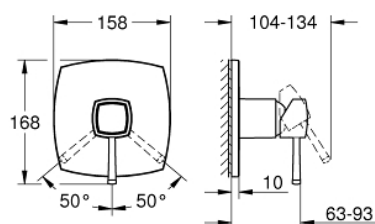

24 259 IG0 GRANDERA BATERIE DUȘ MONOCOMANDĂ

DESCRIEREA PRODUSULUI

- Colour: chrome/gold
- set pentru instalarea finală a codului GROHE Rapido SmartBox (35 600/35 604)
- cartuș ceramic de 46 mm cu GROHE SilkMove
- finisaj GROHE LongLife
- rozetă cu element de etanșare a arborelui și fixare mascată GROHE FastFixation
- mască metalică, ajustabilă 6° retroactiv
- mâner din metal
- without roughing-in set 35 600/35 604 (please order separately)
- flow performance: outlet B or C = 30 l/min

24 259 IG0 GRANDERA BATERIE DUȘ MONOCOMANDĂ

PIESE DE SCHIMB , octombrie 2021 – now

- 1: Braț (Spare part-nr. 46833IG0)
 - 2: Șild (Spare part-nr. 48611000)
 - 3: placă portantă (Spare part-nr. 48441000)
 - 4: capac (Spare part-nr. 48455000)
 - 5: Cartuș (Spare part-nr. 46048000)
 - 6: etanșare (Spare part-nr. 48360000)
 - 7: Limitator de temperatură (Spare part-nr. 46375000)*
 - 8: Universal extension set single-lever mixers, 25 mm (Spare part-nr. 14056000)*
 - 9: Universal extension set single-lever mixers, 50 mm (Spare part-nr. 14057000)*
- * Optional accessories