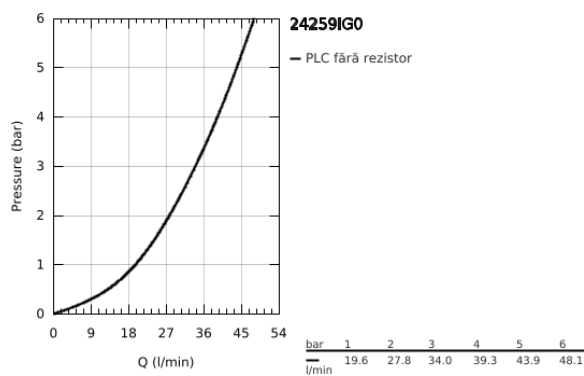

24 259 IG0 GRANDERA BATERIE DUȘ MONOCOMANDĂ

DESCRIEREA PRODUSULUI

- Colour: chrome/gold
- set pentru instalarea finală a codului GROHE Rapido SmartBox (35 600/35 604)
- cartuș ceramic de 46 mm cu GROHE SilkMove
- finisaj GROHE LongLife
- rozetă cu element de etanșare a arborelui și fixare mascată GROHE FastFixation
- mască metalică, ajustabilă 6° retroactiv
- mâner din metal
- without roughing-in set 35 600/35 604 (please order separately)
- flow performance: outlet B or C = 30 l/min

24 259 IG0 GRANDERA BATERIE DUȘ MONOCOMANDĂ

PIESE DE SCHIMB , octombrie 2021 – now

- 1: Braț (Spare part-nr. 46833IG0)
 - 2: Șild (Spare part-nr. 48611000)
 - 3: placă portantă (Spare part-nr. 48441000)
 - 4: capac (Spare part-nr. 48455000)
 - 5: Cartuș (Spare part-nr. 46048000)
 - 6: etanșare (Spare part-nr. 48360000)
 - 7: Limitator de temperatură (Spare part-nr. 46375000)*
 - 8: Universal extension set single-lever mixers, 25 mm (Spare part-nr. 14056000)*
 - 9: Universal extension set single-lever mixers, 50 mm (Spare part-nr. 14057000)*
- * Optional accessories