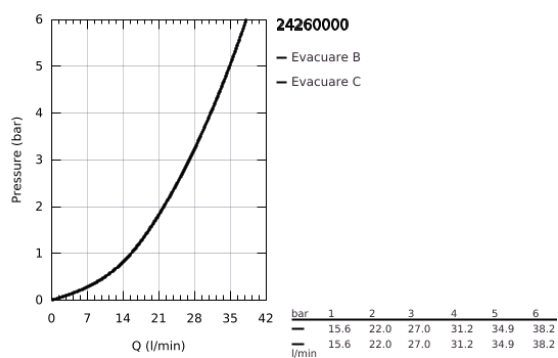

24 260 000 GRANDERA BATERIE MONOCOMANDĂ CU DIVERTOR CU DOUĂ CĂI

DESCRIEREA PRODUSULUI

- Colour: cromat
- set pentru instalarea finală a codului GROHE Rapido SmartBox (35 600/35 604)
- cartuş ceramic de 46 mm cu GROHE SilkMove
- suprafață GROHE LongLife
- rozetă cu element de etanșare a arborelui și fixare mascată GROHE FastFixation
- mască metalică, ajustabilă 6° retroactiv
- mâner din metal
- automatic 2-way diverter
- without roughing-in set 35 600/35 604 (please order separately)
- performanță debit: ieșire B = 27 l/min, ieșire C = 27 l/min

24 260 000 GRANDERA BATERIE MONOCOMANDĂ CU DIVERTOR CU DOUĂ CĂI

PIESE DE SCHIMB , octombrie 2021 – now

- 1: Braț (Spare part-nr. 46833000)
 - 2: Șild (Spare part-nr. 48612000)
 - 3: placă portantă (Spare part-nr. 48438000)
 - 4: capac (Spare part-nr. 48455000)
 - 5: Comutator (Spare part-nr. 48442000)
 - 6: Cartuș (Spare part-nr. 46048000)
 - 7: Ventil de reținere (Spare part-nr. 49085000)
 - 8: etanșare (Spare part-nr. 48360000)
 - 9: Limitator de temperatură (Spare part-nr. 46375000)*
 - 10: Dispozitiv de siguranță împotriva refluxului (EN1717) (Spare part-nr. 14055000)*
 - 11: Universal extension set single-lever mixers, 25 mm (Spare part-nr. 14056000)*
 - 12: Comutator (Spare part-nr. 48444000)*
 - 13: Universal extension set single-lever mixers, 50 mm (Spare part-nr. 14057000)*
 - 14: Comutator (Spare part-nr. 48445000)*
- * Optional accessories