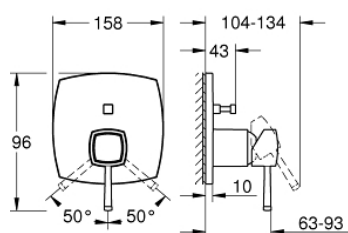

24 260 000 GRANDERA BATERIE MONOCOMANDĂ CU DIVERTOR CU DOUĂ CĂI

DESCRIEREA PRODUSULUI

- Colour: cromat
- set pentru instalarea finală a codului GROHE Rapido SmartBox (35 600/35 604)
- cartuş ceramic de 46 mm cu GROHE SilkMove
- suprafață GROHE LongLife
- rozetă cu element de etanșare a arborelui și fixare mascată GROHE FastFixation
- mască metalică, ajustabilă 6° retroactiv
- mâner din metal
- automatic 2-way diverter
- without roughing-in set 35 600/35 604 (please order separately)
- performanță debit: ieșire B = 27 l/min, ieșire C = 27 l/min

24 260 000 GRANDERA BATERIE MONOCOMANDĂ CU DIVERTOR CU DOUĂ CĂI

PIESE DE SCHIMB , octombrie 2021 – now

- 1: Braț (Spare part-nr. 46833000)
 - 2: Șild (Spare part-nr. 48612000)
 - 3: placă portantă (Spare part-nr. 48438000)
 - 4: capac (Spare part-nr. 48455000)
 - 5: Comutator (Spare part-nr. 48442000)
 - 6: Cartuș (Spare part-nr. 46048000)
 - 7: Ventil de reținere (Spare part-nr. 49085000)
 - 8: etanșare (Spare part-nr. 48360000)
 - 9: Limitator de temperatură (Spare part-nr. 46375000)*
 - 10: Dispozitiv de siguranță împotriva refluxului (EN1717) (Spare part-nr. 14055000)*
 - 11: Universal extension set single-lever mixers, 25 mm (Spare part-nr. 14056000)*
 - 12: Comutator (Spare part-nr. 48444000)*
 - 13: Universal extension set single-lever mixers, 50 mm (Spare part-nr. 14057000)*
 - 14: Comutator (Spare part-nr. 48445000)*
- * Optional accessories