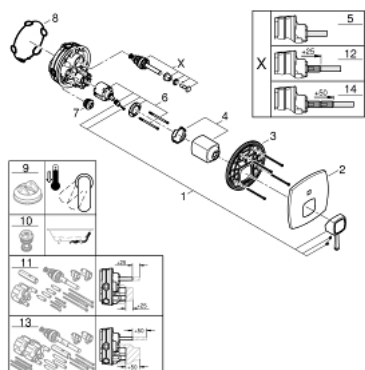

24 260 000 GRANDERA BATERIE MONOCOMANDĂ CU DIVERTOR CU DOUĂ CĂI

DESCRIEREA PRODUSULUI

- Colour: cromat
- set pentru instalarea finală a codului GROHE Rapido SmartBox (35 600/35 604)
- cartuş ceramic de 46 mm cu GROHE SilkMove
- suprafață GROHE LongLife
- rozetă cu element de etanșare a arborelui și fixare mascată GROHE FastFixation
- mască metalică, ajustabilă 6° retroactiv
- mâner din metal
- automatic 2-way diverter
- without roughing-in set 35 600/35 604 (please order separately)
- performanță debit: ieșire B = 27 l/min, ieșire C = 27 l/min

24 260 000 GRANDERA BATERIE MONOCOMANDĂ CU DIVERTOR CU DOUĂ CĂI

PIESE DE SCHIMB , octombrie 2021 – now

- 1: Braț (Spare part-nr. 46833000)
 - 2: Șild (Spare part-nr. 48612000)
 - 3: placă portantă (Spare part-nr. 48438000)
 - 4: capac (Spare part-nr. 48455000)
 - 5: Comutator (Spare part-nr. 48442000)
 - 6: Cartuș (Spare part-nr. 46048000)
 - 7: Ventil de reținere (Spare part-nr. 49085000)
 - 8: etanșare (Spare part-nr. 48360000)
 - 9: Limitator de temperatură (Spare part-nr. 46375000)*
 - 10: Dispozitiv de siguranță împotriva refluxului (EN1717) (Spare part-nr. 14055000)*
 - 11: Universal extension set single-lever mixers, 25 mm (Spare part-nr. 14056000)*
 - 12: Comutator (Spare part-nr. 48444000)*
 - 13: Universal extension set single-lever mixers, 50 mm (Spare part-nr. 14057000)*
 - 14: Comutator (Spare part-nr. 48445000)*
- * Optional accessories