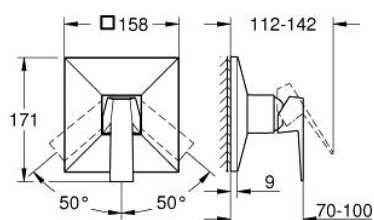

24 277 000 ALLURE BRILLIANT BATERIE DUȘ MONOCOMANDĂ

DESCRIEREA PRODUSULUI

- Colour: cromat
- set pentru instalarea finală a codului GROHE Rapido SmartBox (35 600/35 604)
- cartuș ceramic de 46 mm cu GROHE SilkMove
- suprafață GROHE LongLife
- rozetă cu element de etanșare a arborelui și fixare mascată GROHE FastFixation
- mască metalică, ajustabilă 6° retroactiv
- mâner din metal
- without roughing-in set 35 600/35 604 (please order separately)
- flow performance: outlet B or C = 30 l/min

5: Cartuș (Spare part-nr. 46048000)

6: etanșare (Spare part-nr. 48360000)

7: Limitator de temperatură (Spare part-nr. 46375000)*

8: Universal extension set single-lever mixers, 25 mm (Spare part-nr. 14056000