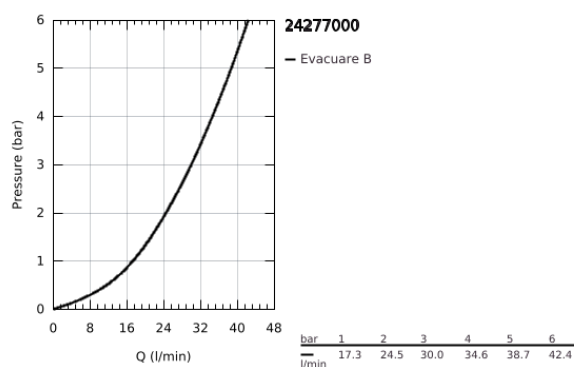

24 277 000 ALLURE BRILLIANT BATERIE DUȘ MONOCOMANDĂ

DESCRIEREA PRODUSULUI

- Colour: cromat
- set pentru instalarea finală a codului GROHE Rapido SmartBox (35 600/35 604)
- cartuș ceramic de 46 mm cu GROHE SilkMove
- suprafață GROHE LongLife
- rozetă cu element de etanșare a arborelui și fixare mascată GROHE FastFixation
- mască metalică, ajustabilă 6° retroactiv
- mâner din metal
- without roughing-in set 35 600/35 604 (please order separately)
- flow performance: outlet B or C = 30 l/min