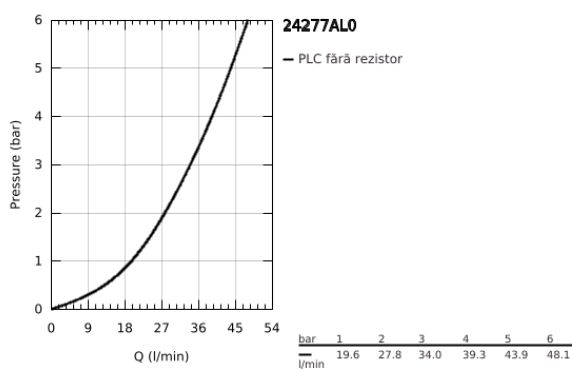

24 277 AL0 ALLURE BRILLIANT BATERIE DUȘ MONOCOMANDĂ

DESCRIEREA PRODUSULUI

- Colour: brushed hard graphite
- set pentru instalarea finală a codului GROHE Rapido SmartBox (35 600/35 604)
- cartuș ceramic de 46 mm cu GROHE SilkMove
- finisaj GROHE LongLife
- rozetă cu element de etanșare a arborelui și fixare mascată GROHE FastFixation
- mască metalică, ajustabilă 6° retroactiv
- mâner din metal
- without roughing-in set 35 600/35 604 (please order separately)
- flow performance: outlet B or C = 30 l/min

24 277 AL0 ALLURE BRILLIANT BATERIE DUȘ MONOCOMANDĂ

PIESE DE SCHIMB , octombrie 2021 – now

- 1: Braț (Spare part-nr. 46804AL0)
 - 2: Șild (Spare part-nr. 48613AL0)
 - 3: placă portantă (Spare part-nr. 48441000)
 - 4: capac (Spare part-nr. 46784AL0)
 - 5: Cartuș (Spare part-nr. 46048000)
 - 6: etanșare (Spare part-nr. 48360000)
 - 7: Limitator de temperatură (Spare part-nr. 46375000)*
 - 8: Universal extension set single-lever mixers, 25 mm (Spare part-nr. 14056000)*
 - 9: Universal extension set single-lever mixers, 50 mm (Spare part-nr. 14057000)*
- * Optional accessories