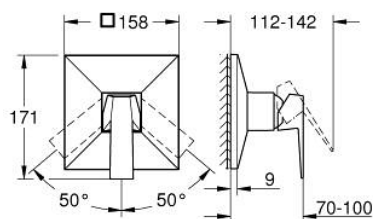

24 277 AL0 ALLURE BRILLIANT BATERIE DUȘ MONOCOMANDĂ

DESCRIEREA PRODUSULUI

- Colour: brushed hard graphite
- set pentru instalarea finală a codului GROHE Rapido SmartBox (35 600/35 604)
- cartuș ceramic de 46 mm cu GROHE SilkMove
- finisaj GROHE LongLife
- rozetă cu element de etanșare a arborelui și fixare mascată GROHE FastFixation
- mască metalică, ajustabilă 6° retroactiv
- mâner din metal
- without roughing-in set 35 600/35 604 (please order separately)
- flow performance: outlet B or C = 30 l/min

24 277 AL0 ALLURE BRILLIANT BATERIE DUȘ MONOCOMANDĂ

PIESE DE SCHIMB , octombrie 2021 – now

- 1: Braț (Spare part-nr. 46804AL0)
 - 2: Șild (Spare part-nr. 48613AL0)
 - 3: placă portantă (Spare part-nr. 48441000)
 - 4: capac (Spare part-nr. 46784AL0)
 - 5: Cartuș (Spare part-nr. 46048000)
 - 6: etanșare (Spare part-nr. 48360000)
 - 7: Limitator de temperatură (Spare part-nr. 46375000)*
 - 8: Universal extension set single-lever mixers, 25 mm (Spare part-nr. 14056000)*
 - 9: Universal extension set single-lever mixers, 50 mm (Spare part-nr. 14057000)*
- * Optional accessories