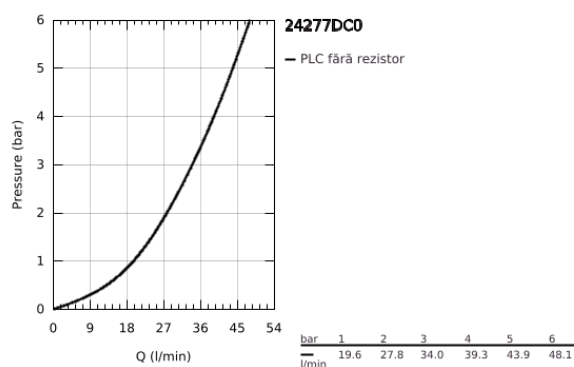

24 277 DC0 ALLURE BRILLIANT BATERIE DUȘ MONOCOMANDĂ

DESCRIEREA PRODUSULUI

- Colour: supersteel
- set pentru instalarea finală a codului GROHE Rapido SmartBox (35 600/35 604)
- cartuș ceramic de 46 mm cu GROHE SilkMove
- finisaj GROHE LongLife
- rozetă cu element de etanșare a arborelui și fixare mascată GROHE FastFixation
- mască metalică, ajustabilă 6° retroactiv
- mâner din metal
- without roughing-in set 35 600/35 604 (please order separately)
- flow performance: outlet B or C = 30 l/min

24 277 DC0 ALLURE BRILLIANT BATERIE DUȘ MONOCOMANDĂ

PIESE DE SCHIMB , octombrie 2021 – now

- 1: Braț (Spare part-nr. 46804DC0)
 - 2: Șild (Spare part-nr. 48613DC0)
 - 3: placă portantă (Spare part-nr. 48441000)
 - 4: capac (Spare part-nr. 46784DC0)
 - 5: Cartuș (Spare part-nr. 46048000)
 - 6: etanșare (Spare part-nr. 48360000)
 - 7: Limitator de temperatură (Spare part-nr. 46375000)*
 - 8: Universal extension set single-lever mixers, 25 mm (Spare part-nr. 14056000)*
 - 9: Universal extension set single-lever mixers, 50 mm (Spare part-nr. 14057000)*
- * Optional accessories