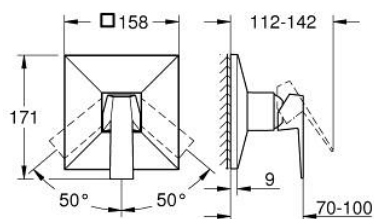

24 277 DC0 ALLURE BRILLIANT BATERIE DUȘ MONOCOMANDĂ

DESCRIEREA PRODUSULUI

- Colour: supersteel
- set pentru instalarea finală a codului GROHE Rapido SmartBox (35 600/35 604)
- cartuș ceramic de 46 mm cu GROHE SilkMove
- finisaj GROHE LongLife
- rozetă cu element de etanșare a arborelui și fixare mascată GROHE FastFixation
- mască metalică, ajustabilă 6° retroactiv
- mâner din metal
- without roughing-in set 35 600/35 604 (please order separately)
- flow performance: outlet B or C = 30 l/min

24 277 DC0 ALLURE BRILLIANT BATERIE DUȘ MONOCOMANDĂ

PIESE DE SCHIMB , octombrie 2021 – now

- 1: Braț (Spare part-nr. 46804DC0)
 - 2: Șild (Spare part-nr. 48613DC0)
 - 3: placă portantă (Spare part-nr. 48441000)
 - 4: capac (Spare part-nr. 46784DC0)
 - 5: Cartuș (Spare part-nr. 46048000)
 - 6: etanșare (Spare part-nr. 48360000)
 - 7: Limitator de temperatură (Spare part-nr. 46375000)*
 - 8: Universal extension set single-lever mixers, 25 mm (Spare part-nr. 14056000)*
 - 9: Universal extension set single-lever mixers, 50 mm (Spare part-nr. 14057000)*
- * Optional accessories