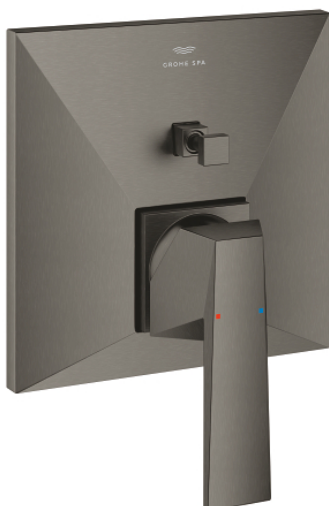

## 24 279 AL0 ALLURE BRILLIANT BATERIE MONOCOMANDĂ CU DIVERTOR CU DOUĂ CĂI

### DESCRIEREA PRODUSULUI

- Colour: brushed hard graphite
- set pentru instalarea finală a codului GROHE Rapido SmartBox (35 600/35 604)
- cartuş ceramic de 46 mm cu GROHE SilkMove
- finisaj GROHE LongLife
- rozetă cu element de etanşare a arborelui și fixare mascată GROHE FastFixation
- mască metalică, ajustabilă 6° retroactiv
- mâner din metal
- automatic 2-way diverter
- without roughing-in set 35 600/35 604 (please order separately)
- performanță debit: ieșire B = 27 l/min, ieșire C = 27 l/min