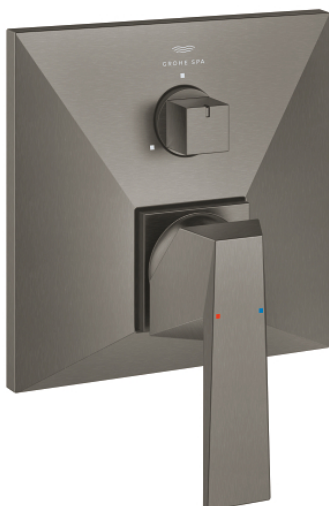

## 24 340 AL0 ALLURE BRILLIANT SINGLE-LEVER MIXER WITH 3-WAY DIVERTER

### DESCRIEREA PRODUSULUI

- Colour: brushed hard graphite
- set pentru instalarea finală a codului GROHE Rapido SmartBox (35 600/35 604)
- cartuş ceramic de 46 mm cu GROHE SilkMove
- finisaj GROHE LongLife
- rozetă cu element de etanşare a arborelui și fixare mascată GROHE FastFixation
- mască metalică, ajustabilă 6° retroactiv
- mâner din metal
- 3-way diverter
- without roughing-in set 35 600/35 604 (please order separately)
- performanțele debitului: ieșire A = 27 l/min ieșire B = 27 l/min ieșire C = 27 l/min