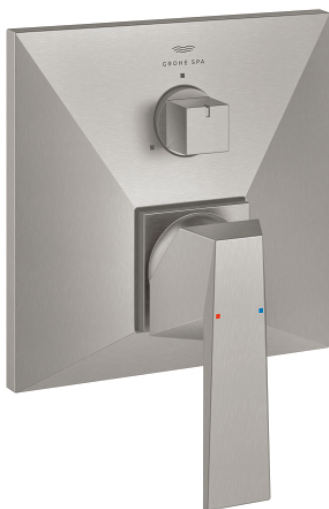

24 340 DC0 ALLURE BRILLIANT SINGLE-LEVER MIXER WITH 3-WAY DIVERTER

DESCRIEREA PRODUSULUI

- Colour: supersteel
- set pentru instalarea finală a codului GROHE Rapido SmartBox (35 600/35 604)
- cartuş ceramic de 46 mm cu GROHE SilkMove
- finisaj GROHE LongLife
- rozetă cu element de etanşare a arborelui și fixare mascată GROHE FastFixation
- mască metalică, ajustabilă 6° retroactiv
- mâner din metal
- 3-way diverter
- without roughing-in set 35 600/35 604 (please order separately)
- performanțele debitului: ieșire A = 27 l/min ieșire B = 27 l/min ieșire C = 27 l/min