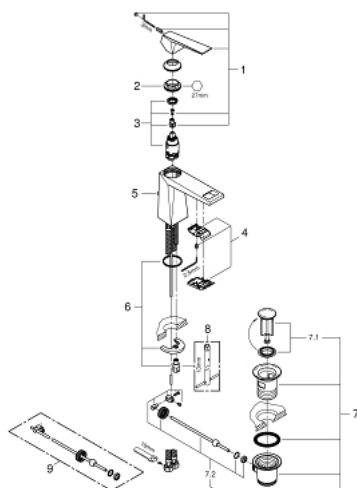

## 24 341 000 ALLURE BRILLIANT BATERIE LAVOAR MONOCOMANDĂ 1/2" MĂRIMEA M

### DESCRIEREA PRODUSULUI

- Colour: cromat
- instalare pe o singură gaură
- cartuş ceramic de 28 mm cu GROHE SilkMove
- limitator temperatură
- suprafață GROHE LongLife
- GROHE EcoJoy tehnologie pentru reducerea consumului de apă
- maximum flow rate (at 3 bar): 5 l/min
- sistem de instalare GROHE FastFixation
- pipă cu aerator integrat
- set evacuare cu tijă
- racorduri flexibile de conectare la apă
- presiune recomandată 1.0 - 5.0 bar
- presiunea minimă recomandată 1.0 bar

### PIESE DE SCHIMB , octombrie 2021 – now

- 1: Braț (Spare part-nr. 46793000)
  - 2: inel de fixare (Spare part-nr. 46715000)
  - 3: Cartuș (Spare part-nr. 46580000)
  - 4: Race (Spare part-nr. 46794000)
  - 5: Tijă verticală (Spare part-nr. 46787000)
  - 6: Ansamblu de fixare a tijei nefiletate (Spare part-nr. 46249000)
  - 7: Set de scurgere 1 1/4" (Spare part-nr. 28910000)
  - 7.1: Fișa de conectare (Spare part-nr. 07182000)
  - 7.2: Tijă cu bilă (Spare part-nr. 07052000)
  - 8: Cheie pentru montare (Spare part-nr. 19017000)\*
  - 9: Tijă cu bilă (Spare part-nr. 07341000)\*
- \* Optional accessories