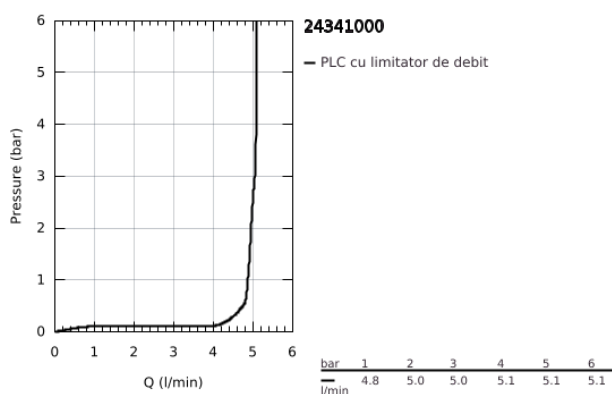

## 24 341 000 ALLURE BRILLIANT BATERIE LAVOAR MONOCOMANDĂ 1/2" MĂRIMEA M

### DESCRIEREA PRODUSULUI

- Colour: cromat
- instalare pe o singură gaură
- cartuş ceramic de 28 mm cu GROHE SilkMove
- limitator temperatură
- suprafață GROHE LongLife
- GROHE EcoJoy tehnologie pentru reducerea consumului de apă
- maximum flow rate (at 3 bar): 5 l/min
- sistem de instalare GROHE FastFixation
- pipă cu aerator integrat
- set evacuare cu tijă
- racorduri flexibile de conectare la apă
- presiune recomandată 1.0 - 5.0 bar
- presiunea minimă recomandată 1.0 bar