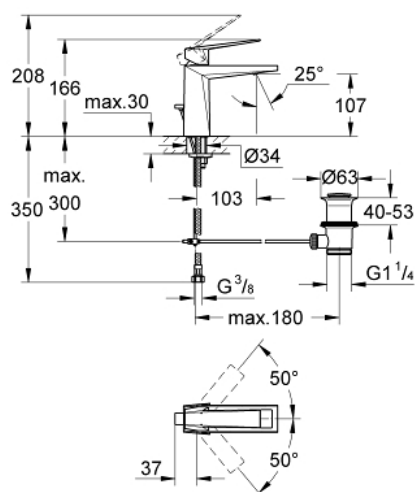

## 24 341 000 ALLURE BRILLIANT BATERIE LAVOAR MONOCOMANDĂ 1/2" MĂRIMEA M

### DESCRIEREA PRODUSULUI

- Colour: cromat
- instalare pe o singură gaură
- cartuş ceramic de 28 mm cu GROHE SilkMove
- limitator temperatură
- suprafață GROHE LongLife
- GROHE EcoJoy tehnologie pentru reducerea consumului de apă
- maximum flow rate (at 3 bar): 5 l/min
- sistem de instalare GROHE FastFixation
- pipă cu aerator integrat
- set evacuare cu tijă
- racorduri flexibile de conectare la apă
- presiune recomandată 1.0 - 5.0 bar
- presiunea minimă recomandată 1.0 bar

### PIESE DE SCHIMB , octombrie 2021 – now

- 1: Braț (Spare part-nr. 46793000)
  - 2: inel de fixare (Spare part-nr. 46715000)
  - 3: Cartuș (Spare part-nr. 46580000)
  - 4: Race (Spare part-nr. 46794000)
  - 5: Tijă verticală (Spare part-nr. 46787000)
  - 6: Ansamblu de fixare a tijei nefiletate (Spare part-nr. 46249000)
  - 7: Set de scurgere 1 1/4" (Spare part-nr. 28910000)
  - 7.1: Fișa de conectare (Spare part-nr. 07182000)
  - 7.2: Tijă cu bilă (Spare part-nr. 07052000)
  - 8: Cheie pentru montare (Spare part-nr. 19017000)\*
  - 9: Tijă cu bilă (Spare part-nr. 07341000)\*
- \* Optional accessories