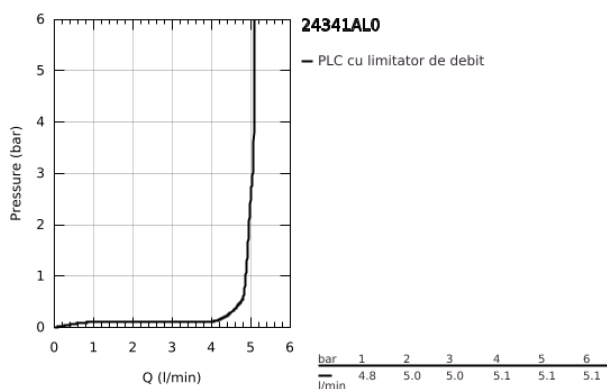

24 341 AL0 ALLURE BRILLIANT BATERIE LAVOAR MONOCOMANDĂ 1/2" MĂRIMEA M

DESCRIEREA PRODUSULUI

- Colour: brushed hard graphite
- instalare pe o singură gaură
- cartuş ceramic de 28 mm cu GROHE SilkMove
- limitator temperatură
- finisaj GROHE LongLife
- sistem de instalare GROHE FastFixation
- GROHE EcoJoy tehnologie pentru reducerea consumului de apă
- maximum flow rate (at 3 bar): 5 l/min
- pipă cu aerator integrat
- set evacuare cu tijă
- racorduri flexibile de conectare la apă
- presiune recomandată 1.0 - 5.0 bar
- presiunea minimă recomandată 1.0 bar

24 341 AL0 ALLURE BRILLIANT BATERIE LAVOAR MONOCOMANDĂ 1/2" MĂRIMEA M

PIESE DE SCHIMB , octombrie 2021 – now

- 1: Braț (Spare part-nr. 46793AL0)
 - 2: inel de fixare (Spare part-nr. 46715000)
 - 3: Cartuș (Spare part-nr. 46580000)
 - 4: Race (Spare part-nr. 46794AL0)
 - 5: Tijă verticală (Spare part-nr. 46787AL0)
 - 6: Ansamblu de fixare a tijei nefiletate (Spare part-nr. 46249000)
 - 7: Set de scurgere 1 1/4" (Spare part-nr. 28910AL0)
 - 7.1: Fișa de conectare (Spare part-nr. 07182AL0)
 - 7.2: Tijă cu bilă (Spare part-nr. 07052000)
 - 8: Cheie pentru montare (Spare part-nr. 19017000)*
 - 9: Tijă cu bilă (Spare part-nr. 07341000)*
- * Optional accessories