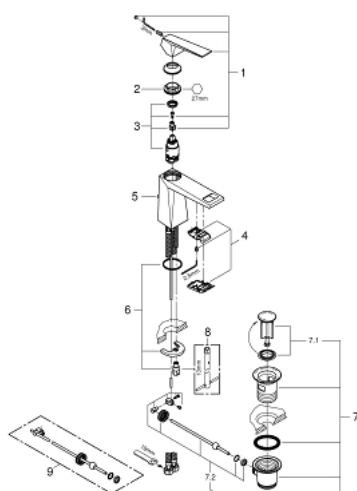

24 341 AL0 ALLURE BRILLIANT BATERIE LAVOAR MONOCOMANDĂ 1/2" MĂRIMEA M

DESCRIEREA PRODUSULUI

- Colour: brushed hard graphite
- instalare pe o singură gaură
- cartuş ceramic de 28 mm cu GROHE SilkMove
- limitator temperatură
- finisaj GROHE LongLife
- sistem de instalare GROHE FastFixation
- GROHE EcoJoy tehnologie pentru reducerea consumului de apă
- maximum flow rate (at 3 bar): 5 l/min
- pipă cu aerator integrat
- set evacuare cu tijă
- racorduri flexibile de conectare la apă
- presiune recomandată 1.0 - 5.0 bar
- presiunea minimă recomandată 1.0 bar

24 341 AL0 ALLURE BRILLIANT BATERIE LAVOAR MONOCOMANDĂ 1/2" MĂRIMEA M

PIESE DE SCHIMB , octombrie 2021 – now

- 1: Braț (Spare part-nr. 46793AL0)
 - 2: inel de fixare (Spare part-nr. 46715000)
 - 3: Cartuș (Spare part-nr. 46580000)
 - 4: Race (Spare part-nr. 46794AL0)
 - 5: Tijă verticală (Spare part-nr. 46787AL0)
 - 6: Ansamblu de fixare a tijei nefiletate (Spare part-nr. 46249000)
 - 7: Set de scurgere 1 1/4" (Spare part-nr. 28910AL0)
 - 7.1: Fișa de conectare (Spare part-nr. 07182AL0)
 - 7.2: Tijă cu bilă (Spare part-nr. 07052000)
 - 8: Cheie pentru montare (Spare part-nr. 19017000)*
 - 9: Tijă cu bilă (Spare part-nr. 07341000)*
- * Optional accessories