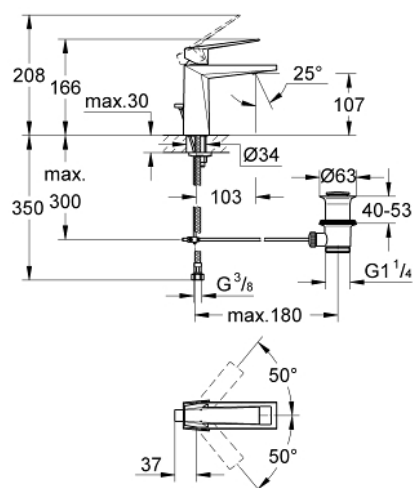

24 341 AL0 ALLURE BRILLIANT BATERIE LAVOAR MONOCOMANDĂ 1/2" MĂRIMEA M

DESCRIEREA PRODUSULUI

- Colour: brushed hard graphite
- instalare pe o singură gaură
- cartuş ceramic de 28 mm cu GROHE SilkMove
- limitator temperatură
- finisaj GROHE LongLife
- sistem de instalare GROHE FastFixation
- GROHE EcoJoy tehnologie pentru reducerea consumului de apă
- maximum flow rate (at 3 bar): 5 l/min
- pipă cu aerator integrat
- set evacuare cu tijă
- racorduri flexibile de conectare la apă
- presiune recomandată 1.0 - 5.0 bar
- presiunea minimă recomandată 1.0 bar

24 341 AL0 ALLURE BRILLIANT BATERIE LAVOAR MONOCOMANDĂ 1/2" MĂRIMEA M

PIESE DE SCHIMB , octombrie 2021 – now

- 1: Braț (Spare part-nr. 46793AL0)
 - 2: inel de fixare (Spare part-nr. 46715000)
 - 3: Cartuș (Spare part-nr. 46580000)
 - 4: Race (Spare part-nr. 46794AL0)
 - 5: Tijă verticală (Spare part-nr. 46787AL0)
 - 6: Ansamblu de fixare a tijei nefiletate (Spare part-nr. 46249000)
 - 7: Set de scurgere 1 1/4" (Spare part-nr. 28910AL0)
 - 7.1: Fișa de conectare (Spare part-nr. 07182AL0)
 - 7.2: Tijă cu bilă (Spare part-nr. 07052000)
 - 8: Cheie pentru montare (Spare part-nr. 19017000)*
 - 9: Tijă cu bilă (Spare part-nr. 07341000)*
- * Optional accessories