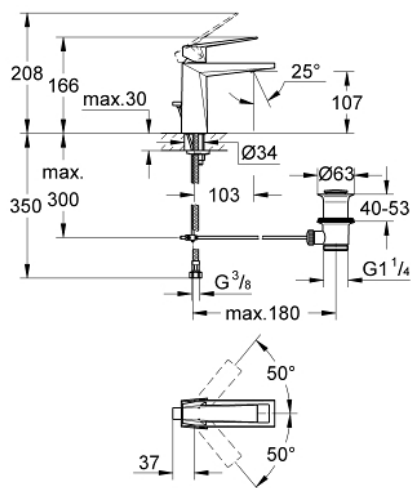

24 341 DC0 ALLURE BRILLIANT BATERIE LAVOAR MONOCOMANDĂ 1/2" MĂRIMEA M

DESCRIEREA PRODUSULUI

- Colour: supersteel
- instalare pe o singură gaură
- cartuş ceramic de 28 mm cu GROHE SilkMove
- limitator temperatură
- finisaj GROHE LongLife
- sistem de instalare GROHE FastFixation
- GROHE EcoJoy tehnologie pentru reducerea consumului de apă
- maximum flow rate (at 3 bar): 5 l/min
- pipă cu aerator integrat
- set evacuare cu tijă
- racorduri flexibile de conectare la apă
- presiune recomandată 1.0 - 5.0 bar
- presiunea minimă recomandată 1.0 bar

24 341 DC0 ALLURE BRILLIANT BATERIE LAVOAR MONOCOMANDĂ 1/2" MĂRIMEA M

PIESE DE SCHIMB , octombrie 2021 – now

- 1: Braț (Spare part-nr. 46793DC0)
 - 2: inel de fixare (Spare part-nr. 46715000)
 - 3: Cartuș (Spare part-nr. 46580000)
 - 4: Race (Spare part-nr. 46794DC0)
 - 5: Tijă verticală (Spare part-nr. 46787DC0)
 - 6: Ansamblu de fixare a tijei nefiletate (Spare part-nr. 46249000)
 - 7: Set de scurgere 1 1/4" (Spare part-nr. 28910DC0)
 - 7.1: Fișa de conectare (Spare part-nr. 07182DC0)
 - 7.2: Tijă cu bilă (Spare part-nr. 07052000)
 - 8: Cheie pentru montare (Spare part-nr. 19017000)*
 - 9: Tijă cu bilă (Spare part-nr. 07341000)*
- * Optional accessories