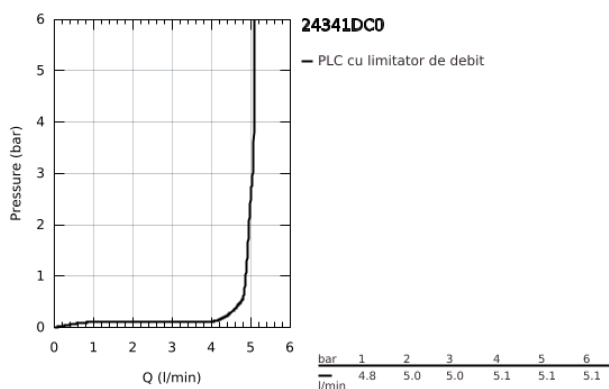

24 341 DC0 ALLURE BRILLIANT BATERIE LAVOAR MONOCOMANDĂ 1/2" MĂRIMEA M

DESCRIEREA PRODUSULUI

- Colour: supersteel
- instalare pe o singură gaură
- cartuş ceramic de 28 mm cu GROHE SilkMove
- limitator temperatură
- finisaj GROHE LongLife
- sistem de instalare GROHE FastFixation
- GROHE EcoJoy tehnologie pentru reducerea consumului de apă
- maximum flow rate (at 3 bar): 5 l/min
- pipă cu aerator integrat
- set evacuare cu tijă
- racorduri flexibile de conectare la apă
- presiune recomandată 1.0 - 5.0 bar
- presiunea minimă recomandată 1.0 bar

24 341 DC0 ALLURE BRILLIANT BATERIE LAVOAR MONOCOMANDĂ 1/2" MĂRIMEA M

PIESE DE SCHIMB , octombrie 2021 – now

- 1: Braț (Spare part-nr. 46793DC0)
 - 2: inel de fixare (Spare part-nr. 46715000)
 - 3: Cartuș (Spare part-nr. 46580000)
 - 4: Race (Spare part-nr. 46794DC0)
 - 5: Tijă verticală (Spare part-nr. 46787DC0)
 - 6: Ansamblu de fixare a tijei nefiletate (Spare part-nr. 46249000)
 - 7: Set de scurgere 1 1/4" (Spare part-nr. 28910DC0)
 - 7.1: Fișa de conectare (Spare part-nr. 07182DC0)
 - 7.2: Tijă cu bilă (Spare part-nr. 07052000)
 - 8: Cheie pentru montare (Spare part-nr. 19017000)*
 - 9: Tijă cu bilă (Spare part-nr. 07341000)*
- * Optional accessories