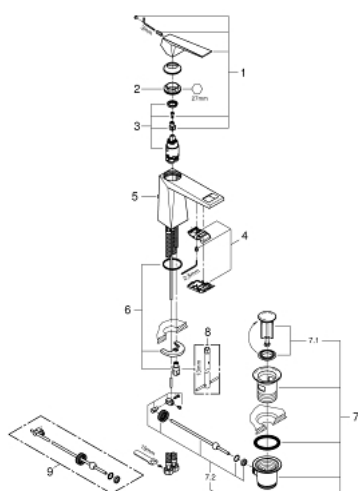

24 341 DC0 ALLURE BRILLIANT BATERIE LAVOAR MONOCOMANDĂ 1/2" MĂRIMEA M

DESCRIEREA PRODUSULUI

- Colour: supersteel
- instalare pe o singură gaură
- cartuş ceramic de 28 mm cu GROHE SilkMove
- limitator temperatură
- finisaj GROHE LongLife
- sistem de instalare GROHE FastFixation
- GROHE EcoJoy tehnologie pentru reducerea consumului de apă
- maximum flow rate (at 3 bar): 5 l/min
- pipă cu aerator integrat
- set evacuare cu tijă
- racorduri flexibile de conectare la apă
- presiune recomandată 1.0 - 5.0 bar
- presiunea minimă recomandată 1.0 bar

24 341 DC0 ALLURE BRILLIANT BATERIE LAVOAR MONOCOMANDĂ 1/2" MĂRIMEA M

PIESE DE SCHIMB , octombrie 2021 – now

- 1: Braț (Spare part-nr. 46793DC0)
 - 2: inel de fixare (Spare part-nr. 46715000)
 - 3: Cartuș (Spare part-nr. 46580000)
 - 4: Race (Spare part-nr. 46794DC0)
 - 5: Tijă verticală (Spare part-nr. 46787DC0)
 - 6: Ansamblu de fixare a tijei nefiletate (Spare part-nr. 46249000)
 - 7: Set de scurgere 1 1/4" (Spare part-nr. 28910DC0)
 - 7.1: Fișa de conectare (Spare part-nr. 07182DC0)
 - 7.2: Tijă cu bilă (Spare part-nr. 07052000)
 - 8: Cheie pentru montare (Spare part-nr. 19017000)*
 - 9: Tijă cu bilă (Spare part-nr. 07341000)*
- * Optional accessories