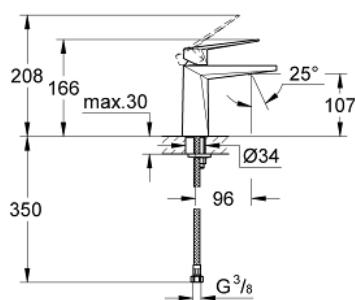

24 342 000 ALLURE BRILLIANT BATERIE LAVOAR MONOCOMANDĂ 1/2" MĂRIMEA M

DESCRIEREA PRODUSULUI

- Colour: cromat
- instalare pe o singură gaură
- cartuş ceramic de 28 mm cu GROHE SilkMove
- limitator temperatură
- suprafață GROHE LongLife
- GROHE EcoJoy tehnologie pentru reducerea consumului de apă
- maximum flow rate (at 3 bar): 5 l/min
- sistem de instalare GROHE FastFixation
- pipă cu aerator integrat
- corp fără orificiu tijă set de evacuare
- racorduri flexibile de conectare la apă
- presiunea minimă recomandată 1.0 bar

24 342 000 ALLURE BRILLIANT BATERIE LAVOAR MONOCOMANDĂ 1/2" MĂRIMEA M

PIESE DE SCHIMB , octombrie 2021 – now

- 1: Braț (Spare part-nr. 46793000)
- 2: Cartuș (Spare part-nr. 46580000)
- 3: inel de fixare (Spare part-nr. 46715000)
- 4: Race (Spare part-nr. 46794000)
- 5: Ansamblu de fixare a tijei nefiletate (Spare part-nr. 46249000)
- 6: Cheie pentru montare (Spare part-nr. 19017000)*