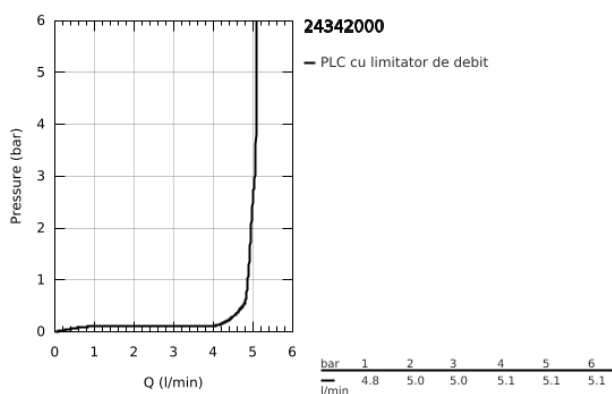

24 342 000 ALLURE BRILLIANT BATERIE LAVOAR MONOCOMANDĂ 1/2" MĂRIMEA M

DESCRIEREA PRODUSULUI

- Colour: cromat
- instalare pe o singură gaură
- cartuş ceramic de 28 mm cu GROHE SilkMove
- limitator temperatură
- suprafață GROHE LongLife
- GROHE EcoJoy tehnologie pentru reducerea consumului de apă
- maximum flow rate (at 3 bar): 5 l/min
- sistem de instalare GROHE FastFixation
- pipă cu aerator integrat
- corp fără orificiu tijă set de evacuare
- racorduri flexibile de conectare la apă
- presiunea minimă recomandată 1.0 bar

24 342 000 ALLURE BRILLIANT BATERIE LAVOAR MONOCOMANDĂ 1/2" MĂRIMEA M

PIESE DE SCHIMB , octombrie 2021 – now

- 1: Braț (Spare part-nr. 46793000)
- 2: Cartuș (Spare part-nr. 46580000)
- 3: inel de fixare (Spare part-nr. 46715000)
- 4: Race (Spare part-nr. 46794000)
- 5: Ansamblu de fixare a tijei nefiletate (Spare part-nr. 46249000)
- 6: Cheie pentru montare (Spare part-nr. 19017000)*