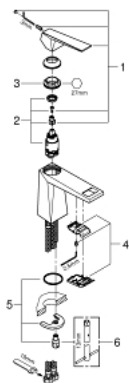

24 342 000 ALLURE BRILLIANT BATERIE LAVOAR MONOCOMANDĂ 1/2" MĂRIMEA M

DESCRIEREA PRODUSULUI

- Colour: cromat
- instalare pe o singură gaură
- cartuş ceramic de 28 mm cu GROHE SilkMove
- limitator temperatură
- suprafață GROHE LongLife
- GROHE EcoJoy tehnologie pentru reducerea consumului de apă
- maximum flow rate (at 3 bar): 5 l/min
- sistem de instalare GROHE FastFixation
- pipă cu aerator integrat
- corp fără orificiu tijă set de evacuare
- racorduri flexibile de conectare la apă
- presiunea minimă recomandată 1.0 bar

24 342 000 ALLURE BRILLIANT BATERIE LAVOAR MONOCOMANDĂ 1/2" MĂRIMEA M

PIESE DE SCHIMB , octombrie 2021 – now

- 1: Braț (Spare part-nr. 46793000)
- 2: Cartuș (Spare part-nr. 46580000)
- 3: inel de fixare (Spare part-nr. 46715000)
- 4: Race (Spare part-nr. 46794000)
- 5: Ansamblu de fixare a tijei nefiletate (Spare part-nr. 46249000)
- 6: Cheie pentru montare (Spare part-nr. 19017000)*