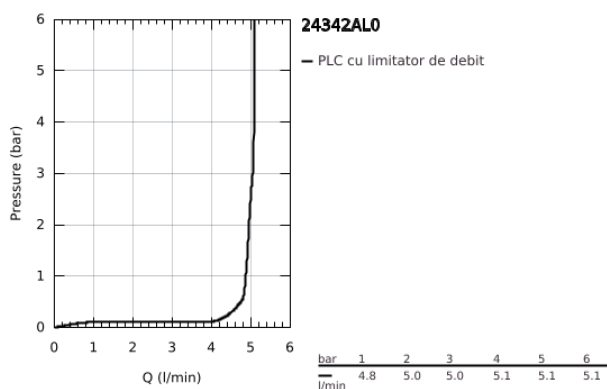

24 342 AL0 ALLURE BRILLIANT BATERIE LAVOAR MONOCOMANDĂ 1/2" MĂRIMEA M

DESCRIEREA PRODUSULUI

- Colour: brushed hard graphite
- instalare pe o singură gaură
- cartuş ceramic de 28 mm cu GROHE SilkMove
- limitator temperatură
- finisaj GROHE LongLife
- GROHE EcoJoy tehnologie pentru reducerea consumului de apă
- maximum flow rate (at 3 bar): 5 l/min
- sistem de instalare GROHE FastFixation
- pipă cu aerator integrat
- corp fără orificiu tijă set de evacuare
- racorduri flexibile de conectare la apă
- presiunea minimă recomandată 1.0 bar

24 342 AL0 ALLURE BRILLIANT BATERIE LAVOAR MONOCOMANDĂ 1/2" MĂRIMEA M

PIESE DE SCHIMB , octombrie 2021 – now

- 1: Braț (Spare part-nr. 46793AL0)
- 2: Cartuș (Spare part-nr. 46580000)
- 3: inel de fixare (Spare part-nr. 46715000)
- 4: Race (Spare part-nr. 46794AL0)
- 5: Ansamblu de fixare a tijei nefiletate (Spare part-nr. 46249000)
- 6: Cheie pentru montare (Spare part-nr. 19017000)*