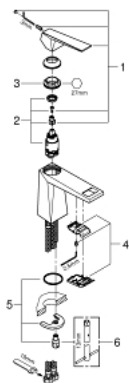

24 342 AL0 ALLURE BRILLIANT BATERIE LAVOAR MONOCOMANDĂ 1/2" MĂRIMEA M

DESCRIEREA PRODUSULUI

- Colour: brushed hard graphite
- instalare pe o singură gaură
- cartuş ceramic de 28 mm cu GROHE SilkMove
- limitator temperatură
- finisaj GROHE LongLife
- GROHE EcoJoy tehnologie pentru reducerea consumului de apă
- maximum flow rate (at 3 bar): 5 l/min
- sistem de instalare GROHE FastFixation
- pipă cu aerator integrat
- corp fără orificiu tijă set de evacuare
- racorduri flexibile de conectare la apă
- presiunea minimă recomandată 1.0 bar

24 342 AL0 ALLURE BRILLIANT BATERIE LAVOAR MONOCOMANDĂ 1/2" MĂRIMEA M

PIESE DE SCHIMB , octombrie 2021 – now

- 1: Braț (Spare part-nr. 46793AL0)
- 2: Cartuș (Spare part-nr. 46580000)
- 3: inel de fixare (Spare part-nr. 46715000)
- 4: Race (Spare part-nr. 46794AL0)
- 5: Ansamblu de fixare a tijei nefiletate (Spare part-nr. 46249000)
- 6: Cheie pentru montare (Spare part-nr. 19017000)*