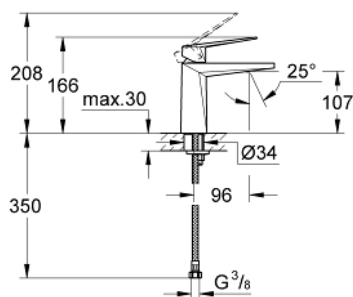

24 342 AL0 ALLURE BRILLIANT BATERIE LAVOAR MONOCOMANDĂ 1/2" MĂRIMEA M

DESCRIEREA PRODUSULUI

- Colour: brushed hard graphite
- instalare pe o singură gaură
- cartuş ceramic de 28 mm cu GROHE SilkMove
- limitator temperatură
- finisaj GROHE LongLife
- GROHE EcoJoy tehnologie pentru reducerea consumului de apă
- maximum flow rate (at 3 bar): 5 l/min
- sistem de instalare GROHE FastFixation
- pipă cu aerator integrat
- corp fără orificiu tijă set de evacuare
- racorduri flexibile de conectare la apă
- presiunea minimă recomandată 1.0 bar

24 342 AL0 ALLURE BRILLIANT BATERIE LAVOAR MONOCOMANDĂ 1/2" MĂRIMEA M

PIESE DE SCHIMB , octombrie 2021 – now

- 1: Braț (Spare part-nr. 46793AL0)
- 2: Cartuș (Spare part-nr. 46580000)
- 3: inel de fixare (Spare part-nr. 46715000)
- 4: Race (Spare part-nr. 46794AL0)
- 5: Ansamblu de fixare a tijei nefiletate (Spare part-nr. 46249000)
- 6: Cheie pentru montare (Spare part-nr. 19017000)*