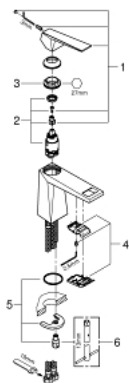

24 342 DC0 ALLURE BRILLIANT BATERIE LAVOAR MONOCOMANDĂ 1/2" MĂRIMEA M

DESCRIEREA PRODUSULUI

- Colour: supersteel
- instalare pe o singură gaură
- cartuş ceramic de 28 mm cu GROHE SilkMove
- limitator temperatură
- finisaj GROHE LongLife
- GROHE EcoJoy tehnologie pentru reducerea consumului de apă
- maximum flow rate (at 3 bar): 5 l/min
- sistem de instalare GROHE FastFixation
- pipă cu aerator integrat
- corp fără orificiu tijă set de evacuare
- racorduri flexibile de conectare la apă
- presiunea minimă recomandată 1.0 bar

24 342 DC0 ALLURE BRILLIANT BATERIE LAVOAR MONOCOMANDĂ 1/2" MĂRIMEA M

PIESE DE SCHIMB , octombrie 2021 – now

- 1: Braț (Spare part-nr. 46793DC0)
- 2: Cartuș (Spare part-nr. 46580000)
- 3: inel de fixare (Spare part-nr. 46715000)
- 4: Race (Spare part-nr. 46794DC0)
- 5: Ansamblu de fixare a tijei nefiletate (Spare part-nr. 46249000)
- 6: Cheie pentru montare (Spare part-nr. 19017000)*