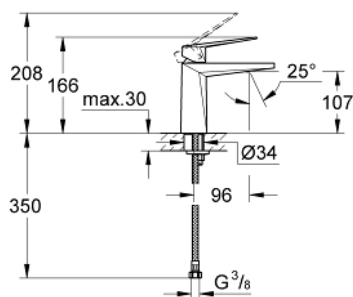

24 342 DC0 ALLURE BRILLIANT BATERIE LAVOAR MONOCOMANDĂ 1/2" MĂRIMEA M

DESCRIEREA PRODUSULUI

- Colour: supersteel
- instalare pe o singură gaură
- cartuş ceramic de 28 mm cu GROHE SilkMove
- limitator temperatură
- finisaj GROHE LongLife
- GROHE EcoJoy tehnologie pentru reducerea consumului de apă
- maximum flow rate (at 3 bar): 5 l/min
- sistem de instalare GROHE FastFixation
- pipă cu aerator integrat
- corp fără orificiu tijă set de evacuare
- racorduri flexibile de conectare la apă
- presiunea minimă recomandată 1.0 bar

24 342 DC0 ALLURE BRILLIANT BATERIE LAVOAR MONOCOMANDĂ 1/2" MĂRIMEA M

PIESE DE SCHIMB , octombrie 2021 – now

- 1: Braț (Spare part-nr. 46793DC0)
- 2: Cartuș (Spare part-nr. 46580000)
- 3: inel de fixare (Spare part-nr. 46715000)
- 4: Race (Spare part-nr. 46794DC0)
- 5: Ansamblu de fixare a tijei nefiletate (Spare part-nr. 46249000)
- 6: Cheie pentru montare (Spare part-nr. 19017000)*