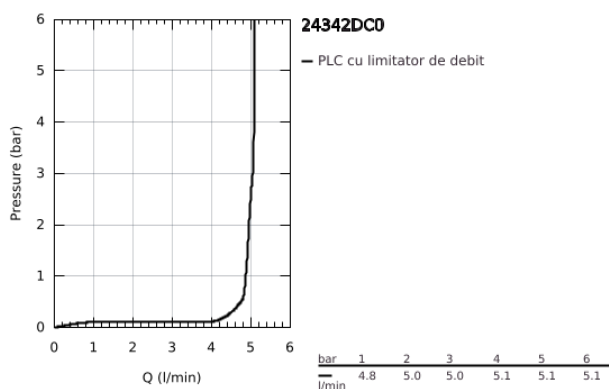

24 342 DC0 ALLURE BRILLIANT BATERIE LAVOAR MONOCOMANDĂ 1/2" MĂRIMEA M

DESCRIEREA PRODUSULUI

- Colour: supersteel
- instalare pe o singură gaură
- cartuş ceramic de 28 mm cu GROHE SilkMove
- limitator temperatură
- finisaj GROHE LongLife
- GROHE EcoJoy tehnologie pentru reducerea consumului de apă
- maximum flow rate (at 3 bar): 5 l/min
- sistem de instalare GROHE FastFixation
- pipă cu aerator integrat
- corp fără orificiu tijă set de evacuare
- racorduri flexibile de conectare la apă
- presiunea minimă recomandată 1.0 bar

24 342 DC0 ALLURE BRILLIANT BATERIE LAVOAR MONOCOMANDĂ 1/2" MĂRIMEA M

PIESE DE SCHIMB , octombrie 2021 – now

- 1: Braț (Spare part-nr. 46793DC0)
- 2: Cartuș (Spare part-nr. 46580000)
- 3: inel de fixare (Spare part-nr. 46715000)
- 4: Race (Spare part-nr. 46794DC0)
- 5: Ansamblu de fixare a tijei nefiletate (Spare part-nr. 46249000)
- 6: Cheie pentru montare (Spare part-nr. 19017000)*