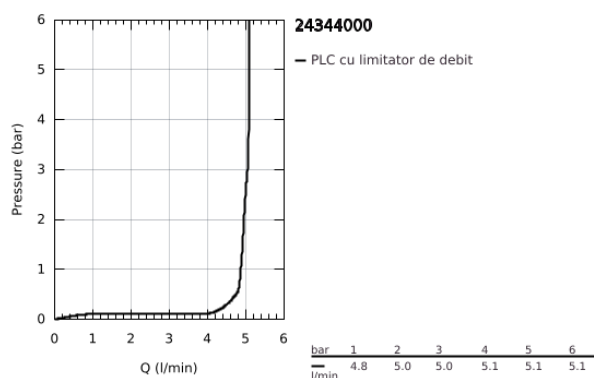

## 24 344 000 ALLURE BRILLIANT BATERIE LAVOAR MONOCOMANDĂ 1/2" MĂRIMEA L

### DESCRIEREA PRODUSULUI

- Colour: cromat
- instalare pe o singură gaură
- cartuş ceramic de 28 mm cu GROHE SilkMove
- limitator temperatură
- suprafață GROHE LongLife
- GROHE EcoJoy tehnologie pentru reducerea consumului de apă
- maximum flow rate (at 3 bar): 5 l/min
- sistem de instalare GROHE FastFixation
- pipă cu aerator integrat
- set evacuare cu tijă
- racorduri flexibile de conectare la apă
- presiunea minimă recomandată 1.0 bar