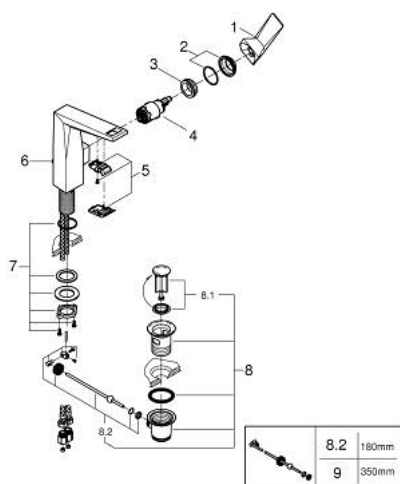

## 24 344 000 ALLURE BRILLIANT BATERIE LAVOAR MONOCOMANDĂ 1/2" MĂRIMEA L

### DESCRIEREA PRODUSULUI

- Colour: cromat
- instalare pe o singură gaură
- cartuş ceramic de 28 mm cu GROHE SilkMove
- limitator temperatură
- suprafață GROHE LongLife
- GROHE EcoJoy tehnologie pentru reducerea consumului de apă
- maximum flow rate (at 3 bar): 5 l/min
- sistem de instalare GROHE FastFixation
- pipă cu aerator integrat
- set evacuare cu tijă
- racorduri flexibile de conectare la apă
- presiunea minimă recomandată 1.0 bar

### PIESE DE SCHIMB , octombrie 2021 – now

- 1: Braț (Spare part-nr. 46792000)
- 2: capac (Spare part-nr. 46581000)
- 3: inel de fixare (Spare part-nr. 07419000)
- 4: Cartuș (Spare part-nr. 46963000)
- 5: Race (Spare part-nr. 46794000)
- 6: Tijă verticală (Spare part-nr. 46787000)
- 7: Ansamblu de fixare a tijei nefiletate (Spare part-nr. 48384000)
- 8: Set de scurgere 1 1/4" (Spare part-nr. 28910000)
- 8.1: Fișa de conectare (Spare part-nr. 07182000)
- 8.2: Tijă cu bilă (Spare part-nr. 07052000)
- 9: Tijă cu bilă (Spare part-nr. 07341000)\*