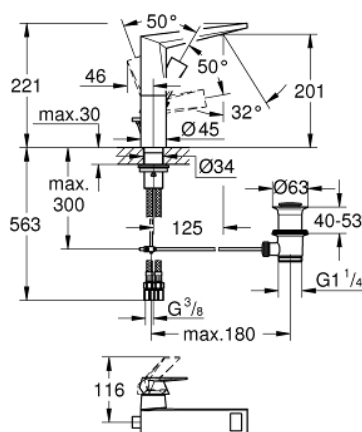

## 24 344 000 ALLURE BRILLIANT BATERIE LAVOAR MONOCOMANDĂ 1/2" MĂRIMEA L

### DESCRIEREA PRODUSULUI

- Colour: cromat
- instalare pe o singură gaură
- cartuş ceramic de 28 mm cu GROHE SilkMove
- limitator temperatură
- suprafață GROHE LongLife
- GROHE EcoJoy tehnologie pentru reducerea consumului de apă
- maximum flow rate (at 3 bar): 5 l/min
- sistem de instalare GROHE FastFixation
- pipă cu aerator integrat
- set evacuare cu tijă
- racorduri flexibile de conectare la apă
- presiunea minimă recomandată 1.0 bar

### PIESE DE SCHIMB , octombrie 2021 – now

- 1: Braț (Spare part-nr. 46792000)
- 2: capac (Spare part-nr. 46581000)
- 3: inel de fixare (Spare part-nr. 07419000)
- 4: Cartuș (Spare part-nr. 46963000)
- 5: Race (Spare part-nr. 46794000)
- 6: Tijă verticală (Spare part-nr. 46787000)
- 7: Ansamblu de fixare a tijei nefiletate (Spare part-nr. 48384000)
- 8: Set de scurgere 1 1/4" (Spare part-nr. 28910000)
- 8.1: Fișa de conectare (Spare part-nr. 07182000)
- 8.2: Tijă cu bilă (Spare part-nr. 07052000)
- 9: Tijă cu bilă (Spare part-nr. 07341000)\*