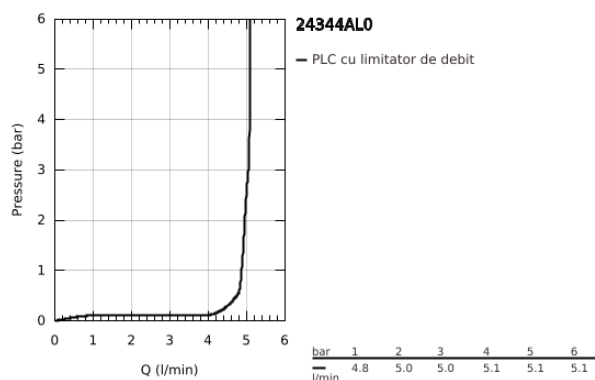

24 344 AL0 ALLURE BRILLIANT BATERIE LAVOAR MONOCOMANDĂ 1/2" MĂRIMEA L

DESCRIEREA PRODUSULUI

- Colour: brushed hard graphite
- instalare pe o singură gaură
- cartuş ceramic de 28 mm cu GROHE SilkMove
- limitator temperatură
- finisaj GROHE LongLife
- GROHE EcoJoy tehnologie pentru reducerea consumului de apă
- maximum flow rate (at 3 bar): 5 l/min
- sistem de instalare GROHE FastFixation
- pipă cu aerator integrat
- set evacuare cu tijă
- racorduri flexibile de conectare la apă
- presiunea minimă recomandată 1.0 bar

24 344 AL0 ALLURE BRILLIANT BATERIE LAVOAR MONOCOMANDĂ 1/2" MĂRIMEA L

PIESE DE SCHIMB , octombrie 2021 – now

- 1: Braț (Spare part-nr. 46792AL0)
- 2: capac (Spare part-nr. 46581AL0)
- 3: inel de fixare (Spare part-nr. 07419000)
- 4: Cartuș (Spare part-nr. 46963000)
- 5: Race (Spare part-nr. 46794AL0)
- 6: Tijă verticală (Spare part-nr. 46787AL0)
- 7: Ansamblu de fixare a tije nefiletate (Spare part-nr. 48384000)
- 8: Set de scurgere 1 1/4" (Spare part-nr. 28910AL0)
- 8.1: Fișa de conectare (Spare part-nr. 07182AL0)
- 8.2: Tijă cu bilă (Spare part-nr. 07052000)
- 9: Tijă cu bilă (Spare part-nr. 07341000)*