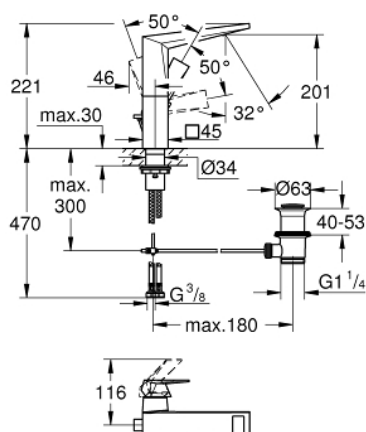

24 344 AL0 ALLURE BRILLIANT BATERIE LAVOAR MONOCOMANDĂ 1/2" MĂRIMEA L

DESCRIEREA PRODUSULUI

- Colour: brushed hard graphite
- instalare pe o singură gaură
- cartuş ceramic de 28 mm cu GROHE SilkMove
- limitator temperatură
- finisaj GROHE LongLife
- GROHE EcoJoy tehnologie pentru reducerea consumului de apă
- maximum flow rate (at 3 bar): 5 l/min
- sistem de instalare GROHE FastFixation
- pipă cu aerator integrat
- set evacuare cu tijă
- racorduri flexibile de conectare la apă
- presiunea minimă recomandată 1.0 bar

24 344 AL0 ALLURE BRILLIANT BATERIE LAVOAR MONOCOMANDĂ 1/2" MĂRIMEA L

PIESE DE SCHIMB , octombrie 2021 – now

- 1: Braț (Spare part-nr. 46792AL0)
- 2: capac (Spare part-nr. 46581AL0)
- 3: inel de fixare (Spare part-nr. 07419000)
- 4: Cartuș (Spare part-nr. 46963000)
- 5: Race (Spare part-nr. 46794AL0)
- 6: Tijă verticală (Spare part-nr. 46787AL0)
- 7: Ansamblu de fixare a tije nefiletate (Spare part-nr. 48384000)
- 8: Set de scurgere 1 1/4" (Spare part-nr. 28910AL0)
- 8.1: Fișa de conectare (Spare part-nr. 07182AL0)
- 8.2: Tijă cu bilă (Spare part-nr. 07052000)
- 9: Tijă cu bilă (Spare part-nr. 07341000)*