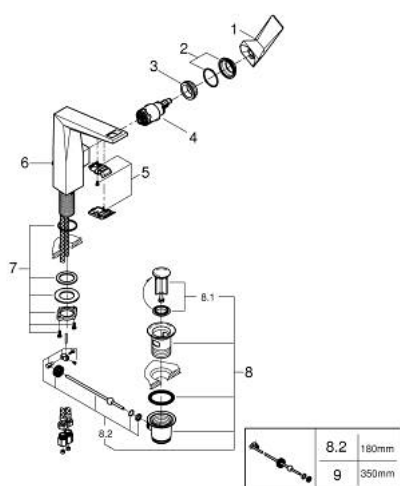

24 344 AL0 ALLURE BRILLIANT BATERIE LAVOAR MONOCOMANDĂ 1/2" MĂRIMEA L

DESCRIEREA PRODUSULUI

- Colour: brushed hard graphite
- instalare pe o singură gaură
- cartuş ceramic de 28 mm cu GROHE SilkMove
- limitator temperatură
- finisaj GROHE LongLife
- GROHE EcoJoy tehnologie pentru reducerea consumului de apă
- maximum flow rate (at 3 bar): 5 l/min
- sistem de instalare GROHE FastFixation
- pipă cu aerator integrat
- set evacuare cu tijă
- racorduri flexibile de conectare la apă
- presiunea minimă recomandată 1.0 bar

24 344 AL0 ALLURE BRILLIANT BATERIE LAVOAR MONOCOMANDĂ 1/2" MĂRIMEA L

PIESE DE SCHIMB , octombrie 2021 – now

- 1: Braț (Spare part-nr. 46792AL0)
- 2: capac (Spare part-nr. 46581AL0)
- 3: inel de fixare (Spare part-nr. 07419000)
- 4: Cartuș (Spare part-nr. 46963000)
- 5: Race (Spare part-nr. 46794AL0)
- 6: Tijă verticală (Spare part-nr. 46787AL0)
- 7: Ansamblu de fixare a tije nefiletate (Spare part-nr. 48384000)
- 8: Set de scurgere 1 1/4" (Spare part-nr. 28910AL0)
- 8.1: Fișa de conectare (Spare part-nr. 07182AL0)
- 8.2: Tijă cu bilă (Spare part-nr. 07052000)
- 9: Tijă cu bilă (Spare part-nr. 07341000)*