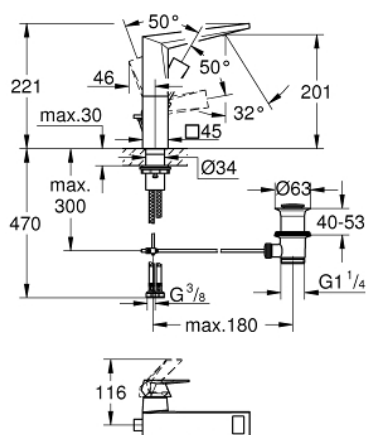

24 344 DC0 ALLURE BRILLIANT BATERIE LAVOAR MONOCOMANDĂ 1/2" MĂRIMEA L

DESCRIEREA PRODUSULUI

- Colour: supersteel
- instalare pe o singură gaură
- cartuş ceramic de 28 mm cu GROHE SilkMove
- limitator temperatură
- finisaj GROHE LongLife
- GROHE EcoJoy tehnologie pentru reducerea consumului de apă
- maximum flow rate (at 3 bar): 5 l/min
- sistem de instalare GROHE FastFixation
- pipă cu aerator integrat
- set evacuare cu tijă
- racorduri flexibile de conectare la apă
- presiunea minimă recomandată 1.0 bar

24 344 DC0 ALLURE BRILLIANT BATERIE LAVOAR MONOCOMANDĂ 1/2" MĂRIMEA L

PIESE DE SCHIMB , octombrie 2021 – now

- 1: Braț (Spare part-nr. 46792DC0)
- 2: capac (Spare part-nr. 46581DC0)
- 3: inel de fixare (Spare part-nr. 07419000)
- 4: Cartuș (Spare part-nr. 46963000)
- 5: Race (Spare part-nr. 46794DC0)
- 6: Tijă verticală (Spare part-nr. 46787DC0)
- 7: Ansamblu de fixare a tijei nefiletate (Spare part-nr. 48384000)
- 8: Set de scurgere 1 1/4" (Spare part-nr. 28910DC0)
- 8.1: Fișa de conectare (Spare part-nr. 07182DC0)
- 8.2: Tijă cu bilă (Spare part-nr. 07052000)
- 9: Tijă cu bilă (Spare part-nr. 07341000)*