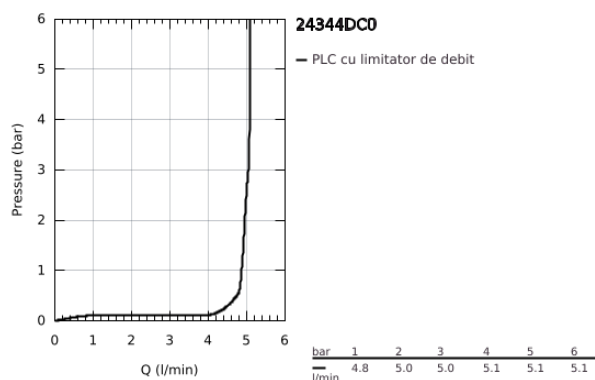

24 344 DC0 ALLURE BRILLIANT BATERIE LAVOAR MONOCOMANDĂ 1/2" MĂRIMEA L

DESCRIEREA PRODUSULUI

- Colour: supersteel
- instalare pe o singură gaură
- cartuş ceramic de 28 mm cu GROHE SilkMove
- limitator temperatură
- finisaj GROHE LongLife
- GROHE EcoJoy tehnologie pentru reducerea consumului de apă
- maximum flow rate (at 3 bar): 5 l/min
- sistem de instalare GROHE FastFixation
- pipă cu aerator integrat
- set evacuare cu tijă
- racorduri flexibile de conectare la apă
- presiunea minimă recomandată 1.0 bar

24 344 DC0 ALLURE BRILLIANT BATERIE LAVOAR MONOCOMANDĂ 1/2" MĂRIMEA L

PIESE DE SCHIMB , octombrie 2021 – now

- 1: Braț (Spare part-nr. 46792DC0)
- 2: capac (Spare part-nr. 46581DC0)
- 3: inel de fixare (Spare part-nr. 07419000)
- 4: Cartuș (Spare part-nr. 46963000)
- 5: Race (Spare part-nr. 46794DC0)
- 6: Tijă verticală (Spare part-nr. 46787DC0)
- 7: Ansamblu de fixare a tijei nefiletate (Spare part-nr. 48384000)
- 8: Set de scurgere 1 1/4" (Spare part-nr. 28910DC0)
- 8.1: Fișa de conectare (Spare part-nr. 07182DC0)
- 8.2: Tijă cu bilă (Spare part-nr. 07052000)
- 9: Tijă cu bilă (Spare part-nr. 07341000)*