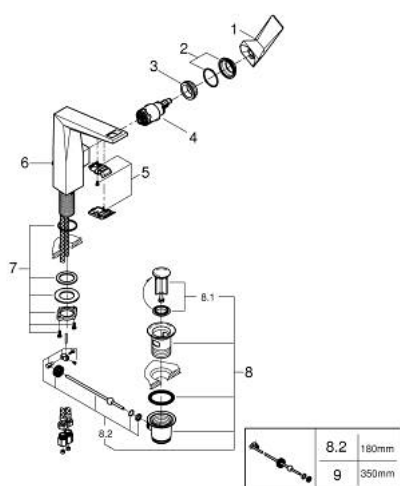

24 344 DC0 ALLURE BRILLIANT BATERIE LAVOAR MONOCOMANDĂ 1/2" MĂRIMEA L

DESCRIEREA PRODUSULUI

- Colour: supersteel
- instalare pe o singură gaură
- cartuş ceramic de 28 mm cu GROHE SilkMove
- limitator temperatură
- finisaj GROHE LongLife
- GROHE EcoJoy tehnologie pentru reducerea consumului de apă
- maximum flow rate (at 3 bar): 5 l/min
- sistem de instalare GROHE FastFixation
- pipă cu aerator integrat
- set evacuare cu tijă
- racorduri flexibile de conectare la apă
- presiunea minimă recomandată 1.0 bar

24 344 DC0 ALLURE BRILLIANT BATERIE LAVOAR MONOCOMANDĂ 1/2" MĂRIMEA L

PIESE DE SCHIMB , octombrie 2021 – now

- 1: Braț (Spare part-nr. 46792DC0)
- 2: capac (Spare part-nr. 46581DC0)
- 3: inel de fixare (Spare part-nr. 07419000)
- 4: Cartuș (Spare part-nr. 46963000)
- 5: Race (Spare part-nr. 46794DC0)
- 6: Tijă verticală (Spare part-nr. 46787DC0)
- 7: Ansamblu de fixare a tijei nefiletate (Spare part-nr. 48384000)
- 8: Set de scurgere 1 1/4" (Spare part-nr. 28910DC0)
- 8.1: Fișa de conectare (Spare part-nr. 07182DC0)
- 8.2: Tijă cu bilă (Spare part-nr. 07052000)
- 9: Tijă cu bilă (Spare part-nr. 07341000)*