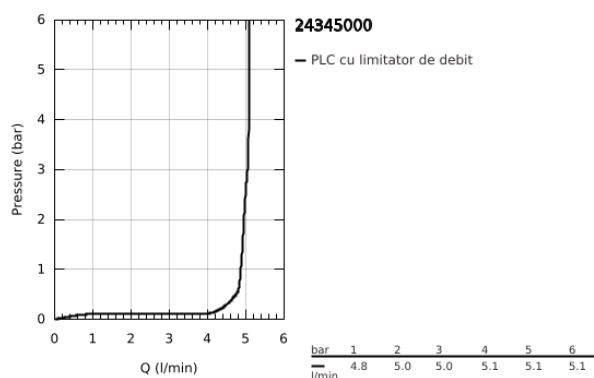

24 345 000 ALLURE BRILLIANT BATERIE LAVOAR MONOCOMANDĂ 1/2" MĂRIMEA L

DESCRIEREA PRODUSULUI

- Colour: cromat
- instalare pe o singură gaură
- cartuş ceramic de 28 mm cu GROHE SilkMove
- limitator temperatură
- suprafață GROHE LongLife
- GROHE EcoJoy tehnologie pentru reducerea consumului de apă
- maximum flow rate (at 3 bar): 5 l/min
- sistem de instalare GROHE FastFixation
- pipă cu aerator integrat
- corp fără orificiu tijă set de evacuare
- racorduri flexibile de conectare la apă
- presiunea minimă recomandată 1.0 bar

24 345 000 ALLURE BRILLIANT BATERIE LAVOAR MONOCOMANDĂ 1/2" MĂRIMEA L

PIESE DE SCHIMB , octombrie 2021 – now

- 1: Brat (Spare part-nr. 46792000)
- 2: Cartuş (Spare part-nr. 46963000)
- 3: inel de fixare (Spare part-nr. 07419000)
- 4: capac (Spare part-nr. 46581000)
- 5: Race (Spare part-nr. 46794000)
- 6: Ansamblu de fixare a tijei nefiletate (Spare part-nr. 48384000)