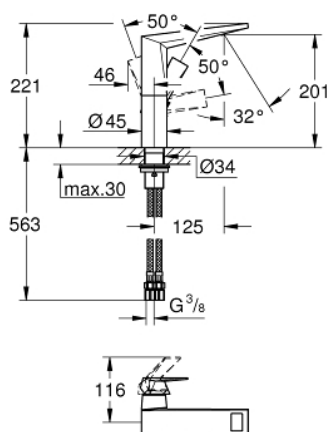

24 345 000 ALLURE BRILLIANT BATERIE LAVOAR MONOCOMANDĂ 1/2" MĂRIMEA L

DESCRIEREA PRODUSULUI

- Colour: cromat
- instalare pe o singură gaură
- cartuş ceramic de 28 mm cu GROHE SilkMove
- limitator temperatură
- suprafață GROHE LongLife
- GROHE EcoJoy tehnologie pentru reducerea consumului de apă
- maximum flow rate (at 3 bar): 5 l/min
- sistem de instalare GROHE FastFixation
- pipă cu aerator integrat
- corp fără orificiu tijă set de evacuare
- racorduri flexibile de conectare la apă
- presiunea minimă recomandată 1.0 bar

24 345 000 ALLURE BRILLIANT BATERIE LAVOAR MONOCOMANDĂ 1/2" MĂRIMEA L

PIESE DE SCHIMB , octombrie 2021 – now

- 1: Brat (Spare part-nr. 46792000)
- 2: Cartuş (Spare part-nr. 46963000)
- 3: inel de fixare (Spare part-nr. 07419000)
- 4: capac (Spare part-nr. 46581000)
- 5: Race (Spare part-nr. 46794000)
- 6: Ansamblu de fixare a tijei nefiletate (Spare part-nr. 48384000)