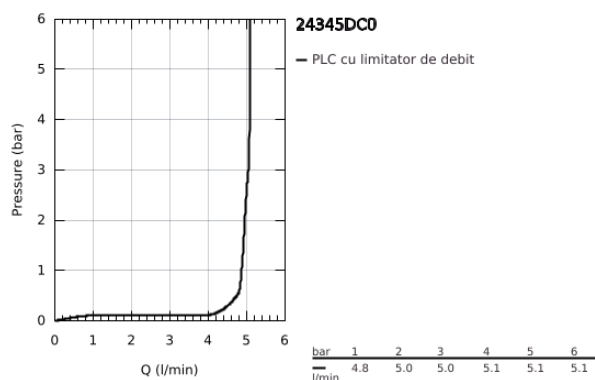

## 24 345 DC0 ALLURE BRILLIANT BATERIE LAVOAR MONOCOMANDĂ 1/2" MĂRIMEA L

### DESCRIEREA PRODUSULUI

- Colour: supersteel
- instalare pe o singură gaură
- cartuş ceramic de 28 mm cu GROHE SilkMove
- limitator temperatură
- finisaj GROHE LongLife
- GROHE EcoJoy tehnologie pentru reducerea consumului de apă
- maximum flow rate (at 3 bar): 5 l/min
- sistem de instalare GROHE FastFixation
- pipă cu aerator integrat
- corp fără orificiu tijă set de evacuare
- racorduri flexibile de conectare la apă
- presiunea minimă recomandată 1.0 bar