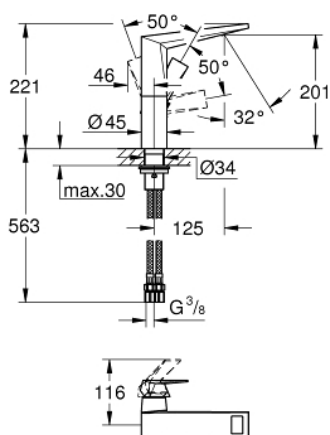

## 24 345 DC0 ALLURE BRILLIANT BATERIE LAVOAR MONOCOMANDĂ 1/2" MĂRIMEA L

### DESCRIEREA PRODUSULUI

- Colour: supersteel
- instalare pe o singură gaură
- cartuş ceramic de 28 mm cu GROHE SilkMove
- limitator temperatură
- finisaj GROHE LongLife
- GROHE EcoJoy tehnologie pentru reducerea consumului de apă
- maximum flow rate (at 3 bar): 5 l/min
- sistem de instalare GROHE FastFixation
- pipă cu aerator integrat
- corp fără orificiu tijă set de evacuare
- racorduri flexibile de conectare la apă
- presiunea minimă recomandată 1.0 bar

### PIESE DE SCHIMB , octombrie 2021 – now

- 1: Braț (Spare part-nr. 46792DC0)
- 2: Cartuș (Spare part-nr. 46963000)
- 3: inel de fixare (Spare part-nr. 07419000)
- 4: capac (Spare part-nr. 46581DC0)
- 5: Race (Spare part-nr. 46794DC0)
- 6: Ansamblu de fixare a tijei nefiletate (Spare part-nr. 48384000)