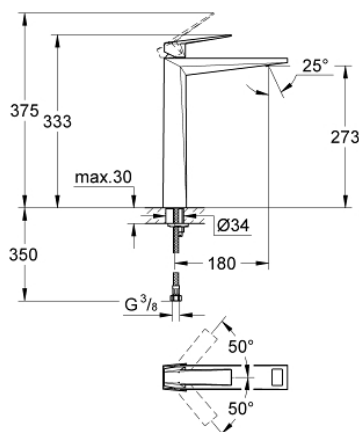

24 346 000 ALLURE BRILLIANT BATERIE LAVOAR MONOCOMANDĂ 1/2" MĂRIMEA XL

DESCRIEREA PRODUSULUI

- Colour: cromat
- instalare pe o singură gaură
- pentru lavoare înalte
- cartuş ceramic de 28 mm cu GROHE SilkMove
- limitator temperatură
- suprafață GROHE LongLife
- GROHE EcoJoy tehnologie pentru reducerea consumului de apă
- maximum flow rate (at 3 bar): 5 l/min
- sistem de instalare GROHE FastFixation
- pipă cu aerator integrat
- corp fără orificiu tijă set de evacuare
- racorduri flexibile de conectare la apă
- presiunea minimă recomandată 1.0 bar

24 346 000 ALLURE BRILLIANT BATERIE LAVOAR MONOCOMANDĂ 1/2" MĂRIMEA XL

PIESE DE SCHIMB , octombrie 2021 – now

- 1: Braț (Spare part-nr. 46793000)
- 2: Cartuș (Spare part-nr. 46580000)
- 3: inel de fixare (Spare part-nr. 46715000)
- 4: Race (Spare part-nr. 46794000)
- 5: Ansamblu de fixare a tijei nefiletate (Spare part-nr. 46249000)
- 6: Cheie pentru montare (Spare part-nr. 19017000)*