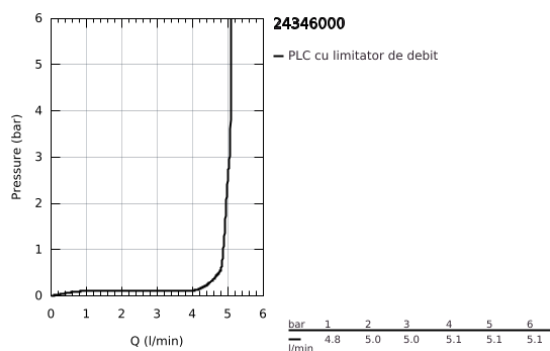

24 346 000 ALLURE BRILLIANT BATERIE LAVOAR MONOCOMANDĂ 1/2" MĂRIMEA XL

DESCRIEREA PRODUSULUI

- Colour: cromat
- instalare pe o singură gaură
- pentru lavoare înalte
- cartuş ceramic de 28 mm cu GROHE SilkMove
- limitator temperatură
- suprafață GROHE LongLife
- GROHE EcoJoy tehnologie pentru reducerea consumului de apă
- maximum flow rate (at 3 bar): 5 l/min
- sistem de instalare GROHE FastFixation
- pipă cu aerator integrat
- corp fără orificiu tijă set de evacuare
- racorduri flexibile de conectare la apă
- presiunea minimă recomandată 1.0 bar

24 346 000 ALLURE BRILLIANT BATERIE LAVOAR MONOCOMANDĂ 1/2" MĂRIMEA XL

PIESE DE SCHIMB , octombrie 2021 – now

- 1: Braț (Spare part-nr. 46793000)
- 2: Cartuș (Spare part-nr. 46580000)
- 3: inel de fixare (Spare part-nr. 46715000)
- 4: Race (Spare part-nr. 46794000)
- 5: Ansamblu de fixare a tijei nefiletate (Spare part-nr. 46249000)
- 6: Cheie pentru montare (Spare part-nr. 19017000)*