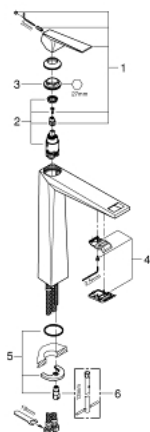

24 346 000 ALLURE BRILLIANT BATERIE LAVOAR MONOCOMANDĂ 1/2" MĂRIMEA XL

DESCRIEREA PRODUSULUI

- Colour: cromat
- instalare pe o singură gaură
- pentru lavoare înalte
- cartuş ceramic de 28 mm cu GROHE SilkMove
- limitator temperatură
- suprafață GROHE LongLife
- GROHE EcoJoy tehnologie pentru reducerea consumului de apă
- maximum flow rate (at 3 bar): 5 l/min
- sistem de instalare GROHE FastFixation
- pipă cu aerator integrat
- corp fără orificiu tijă set de evacuare
- racorduri flexibile de conectare la apă
- presiunea minimă recomandată 1.0 bar

24 346 000 ALLURE BRILLIANT BATERIE LAVOAR MONOCOMANDĂ 1/2" MĂRIMEA XL

PIESE DE SCHIMB , octombrie 2021 – now

- 1: Braț (Spare part-nr. 46793000)
- 2: Cartuș (Spare part-nr. 46580000)
- 3: inel de fixare (Spare part-nr. 46715000)
- 4: Race (Spare part-nr. 46794000)
- 5: Ansamblu de fixare a tijei nefiletate (Spare part-nr. 46249000)
- 6: Cheie pentru montare (Spare part-nr. 19017000)*